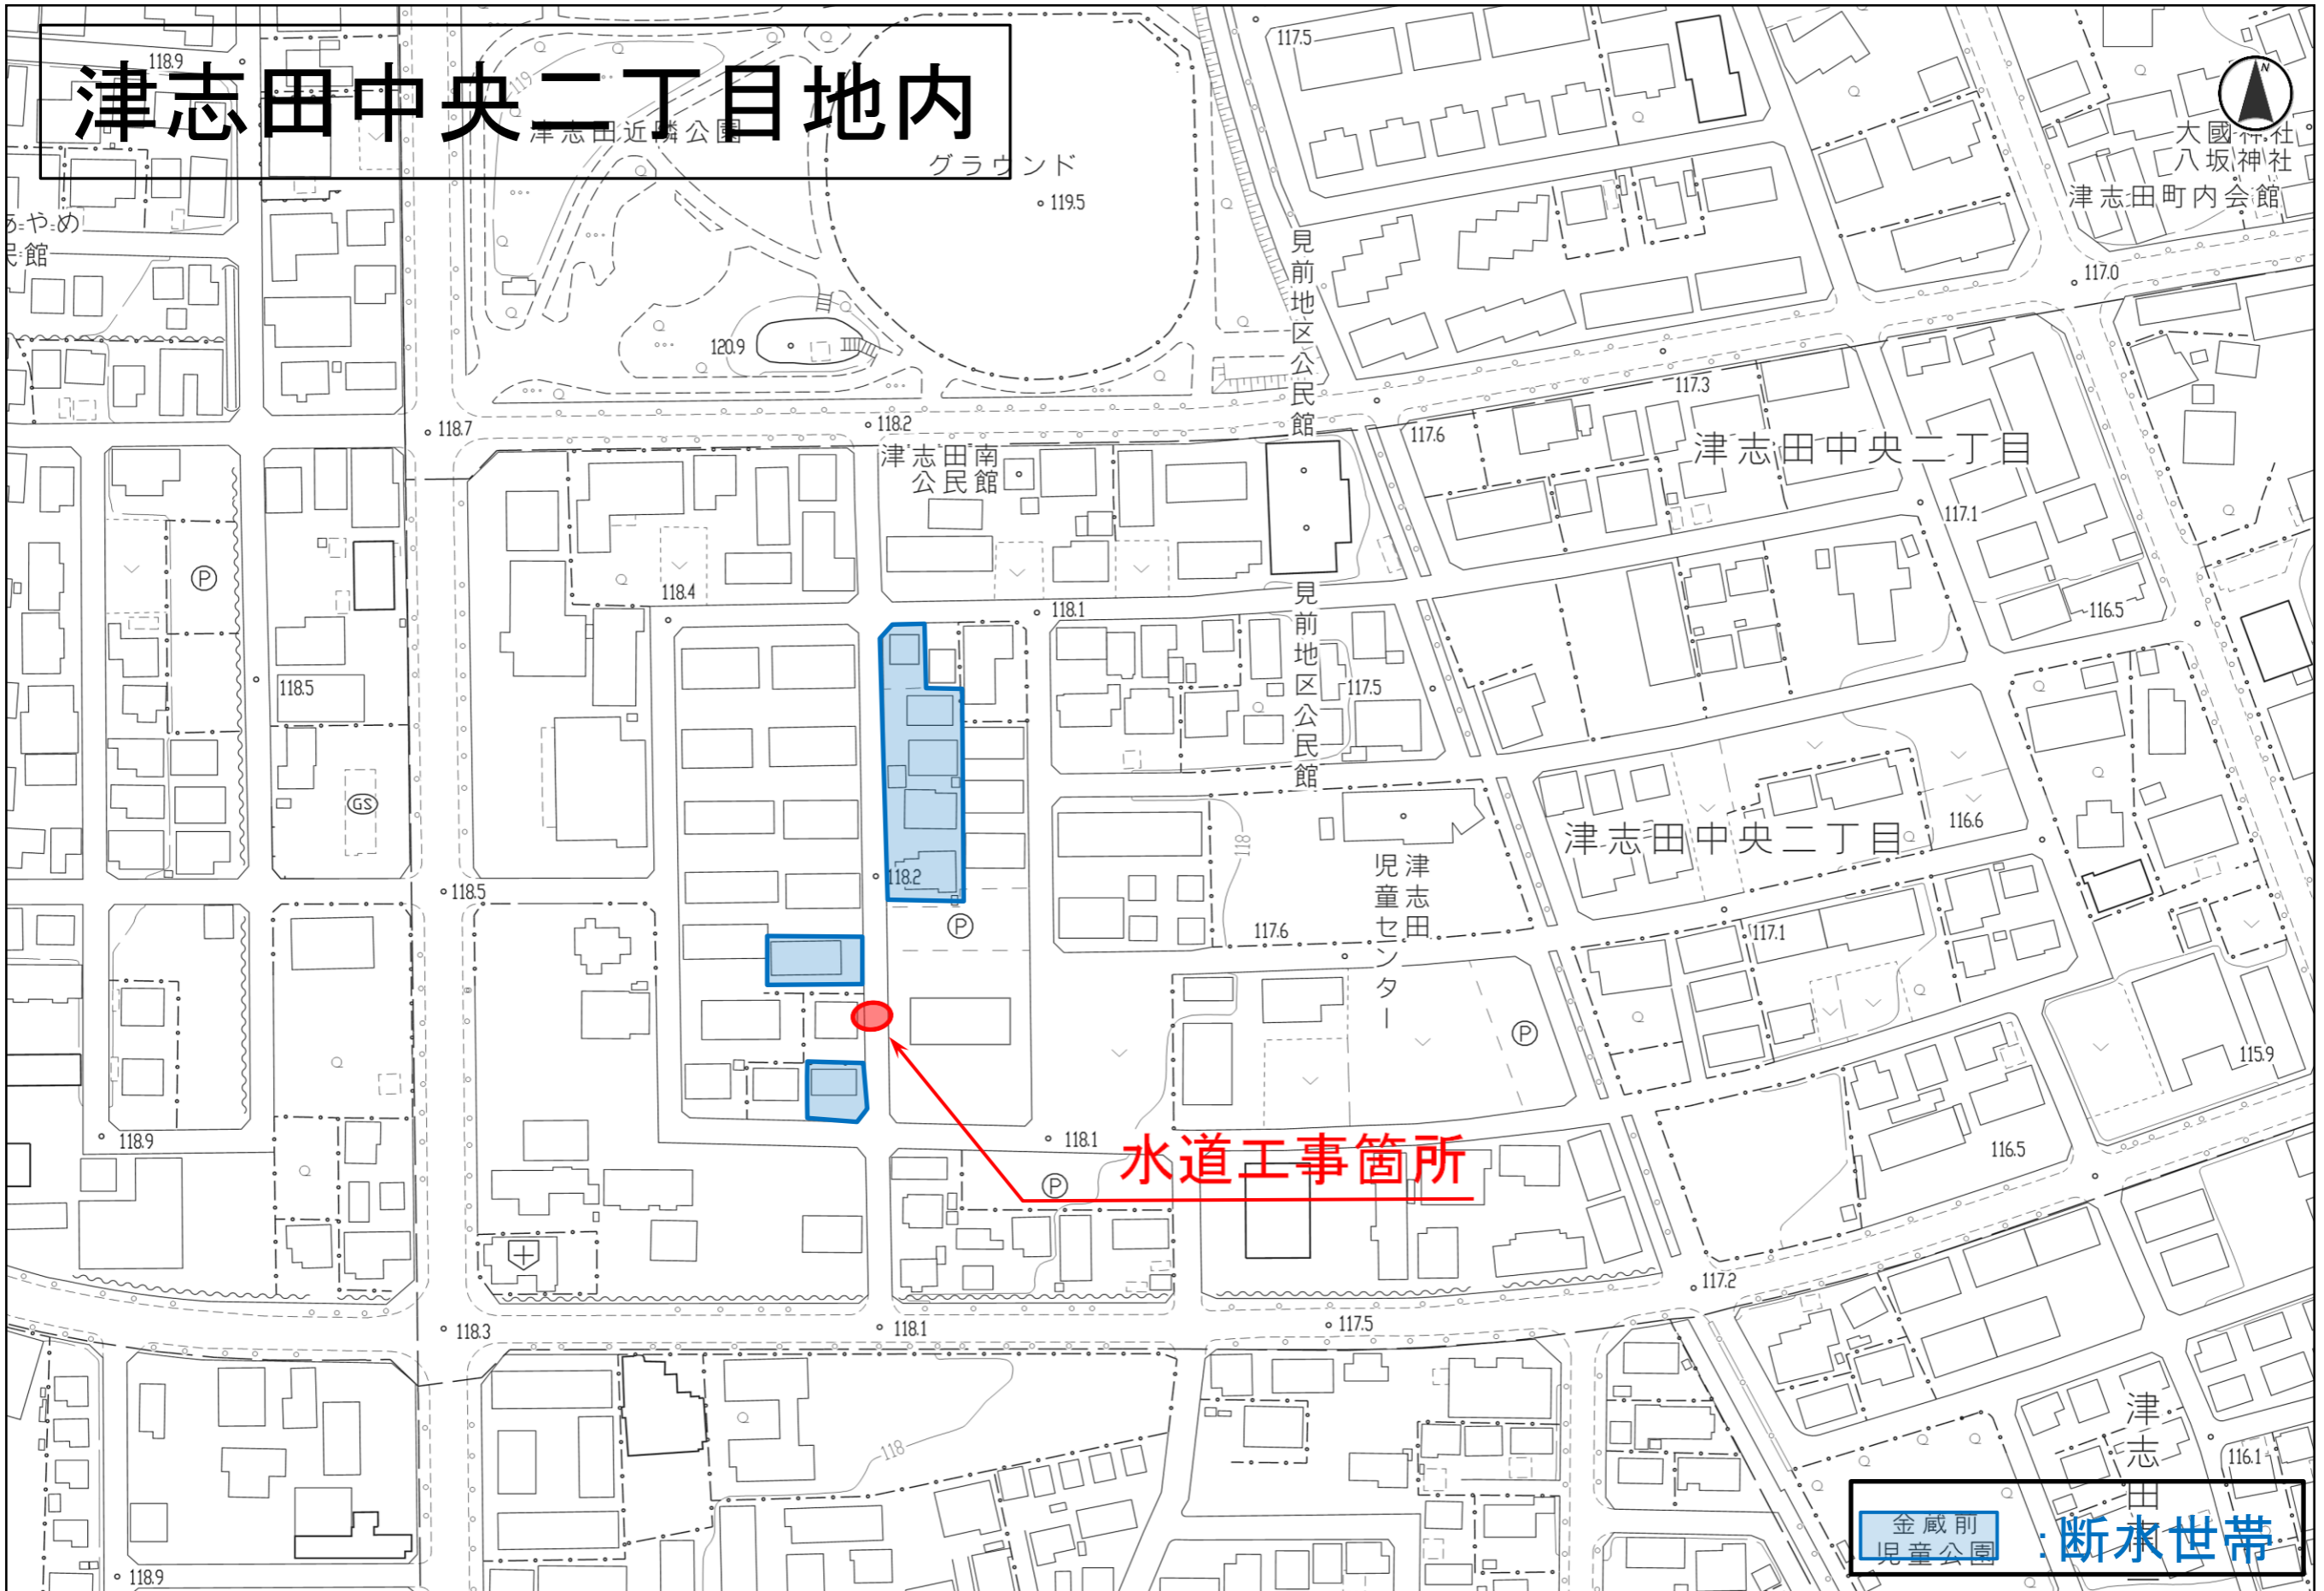

津志田中央二丁目地内

水道工事箇所

金蔵別
児童公園
断水世帯