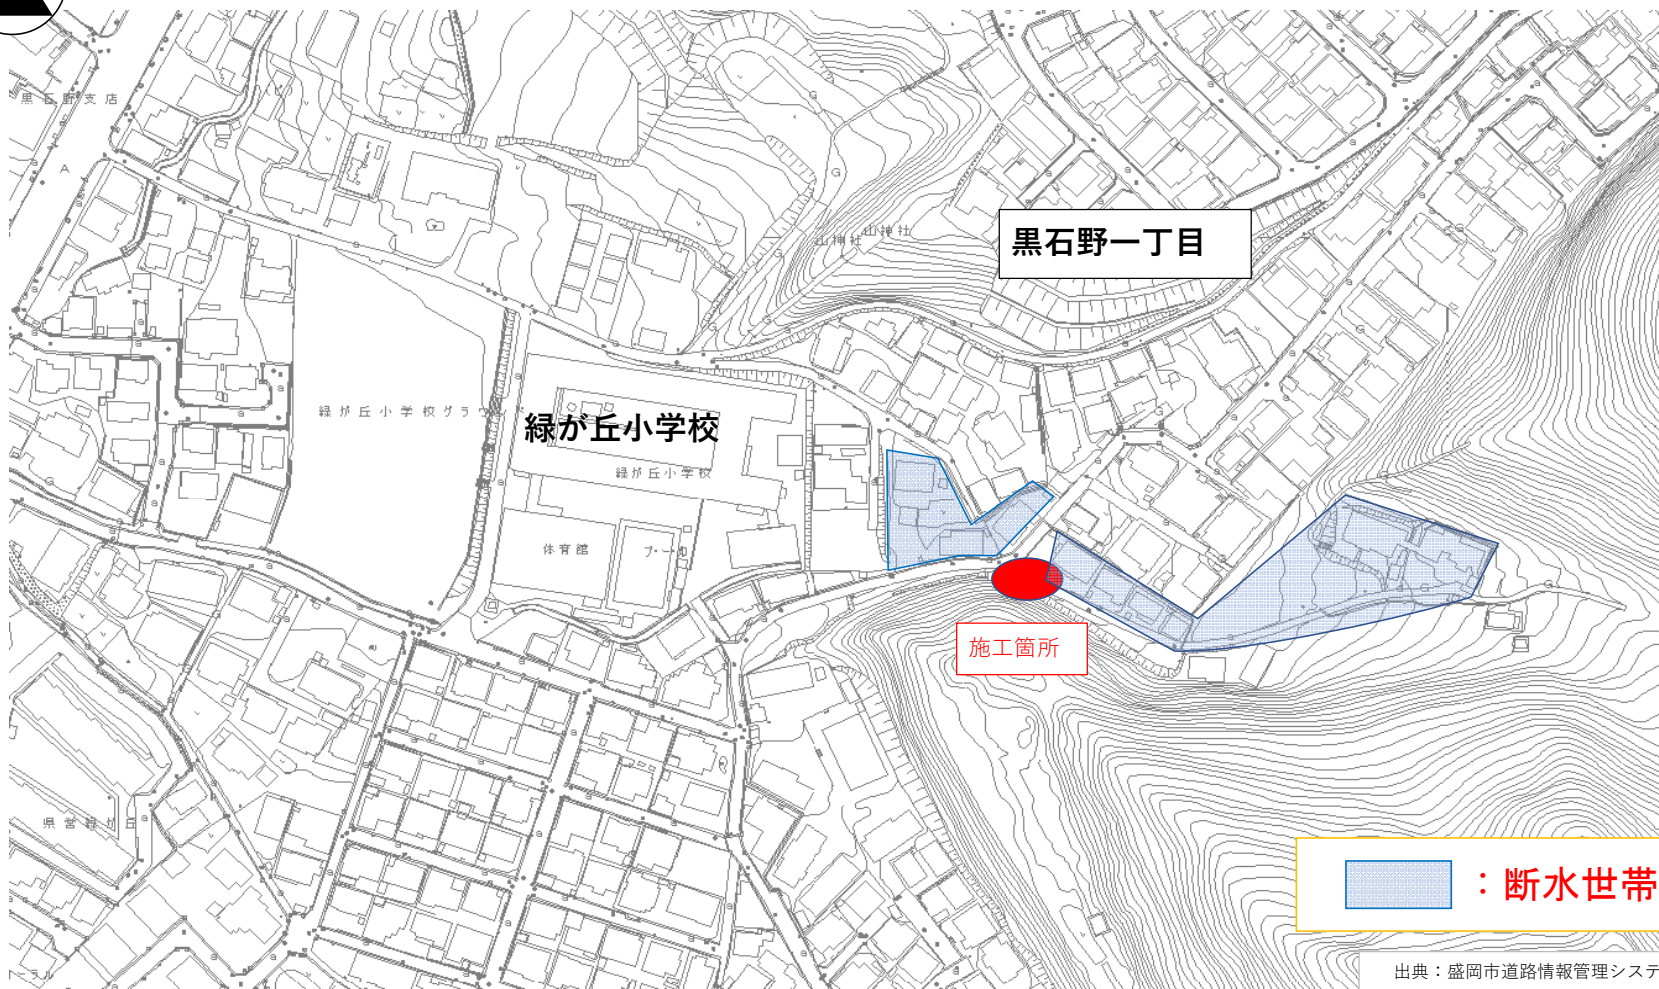

# 黒石野一丁目地内

## 位置図

 **断水世帯**

出典：盛岡市道路情報管理システム