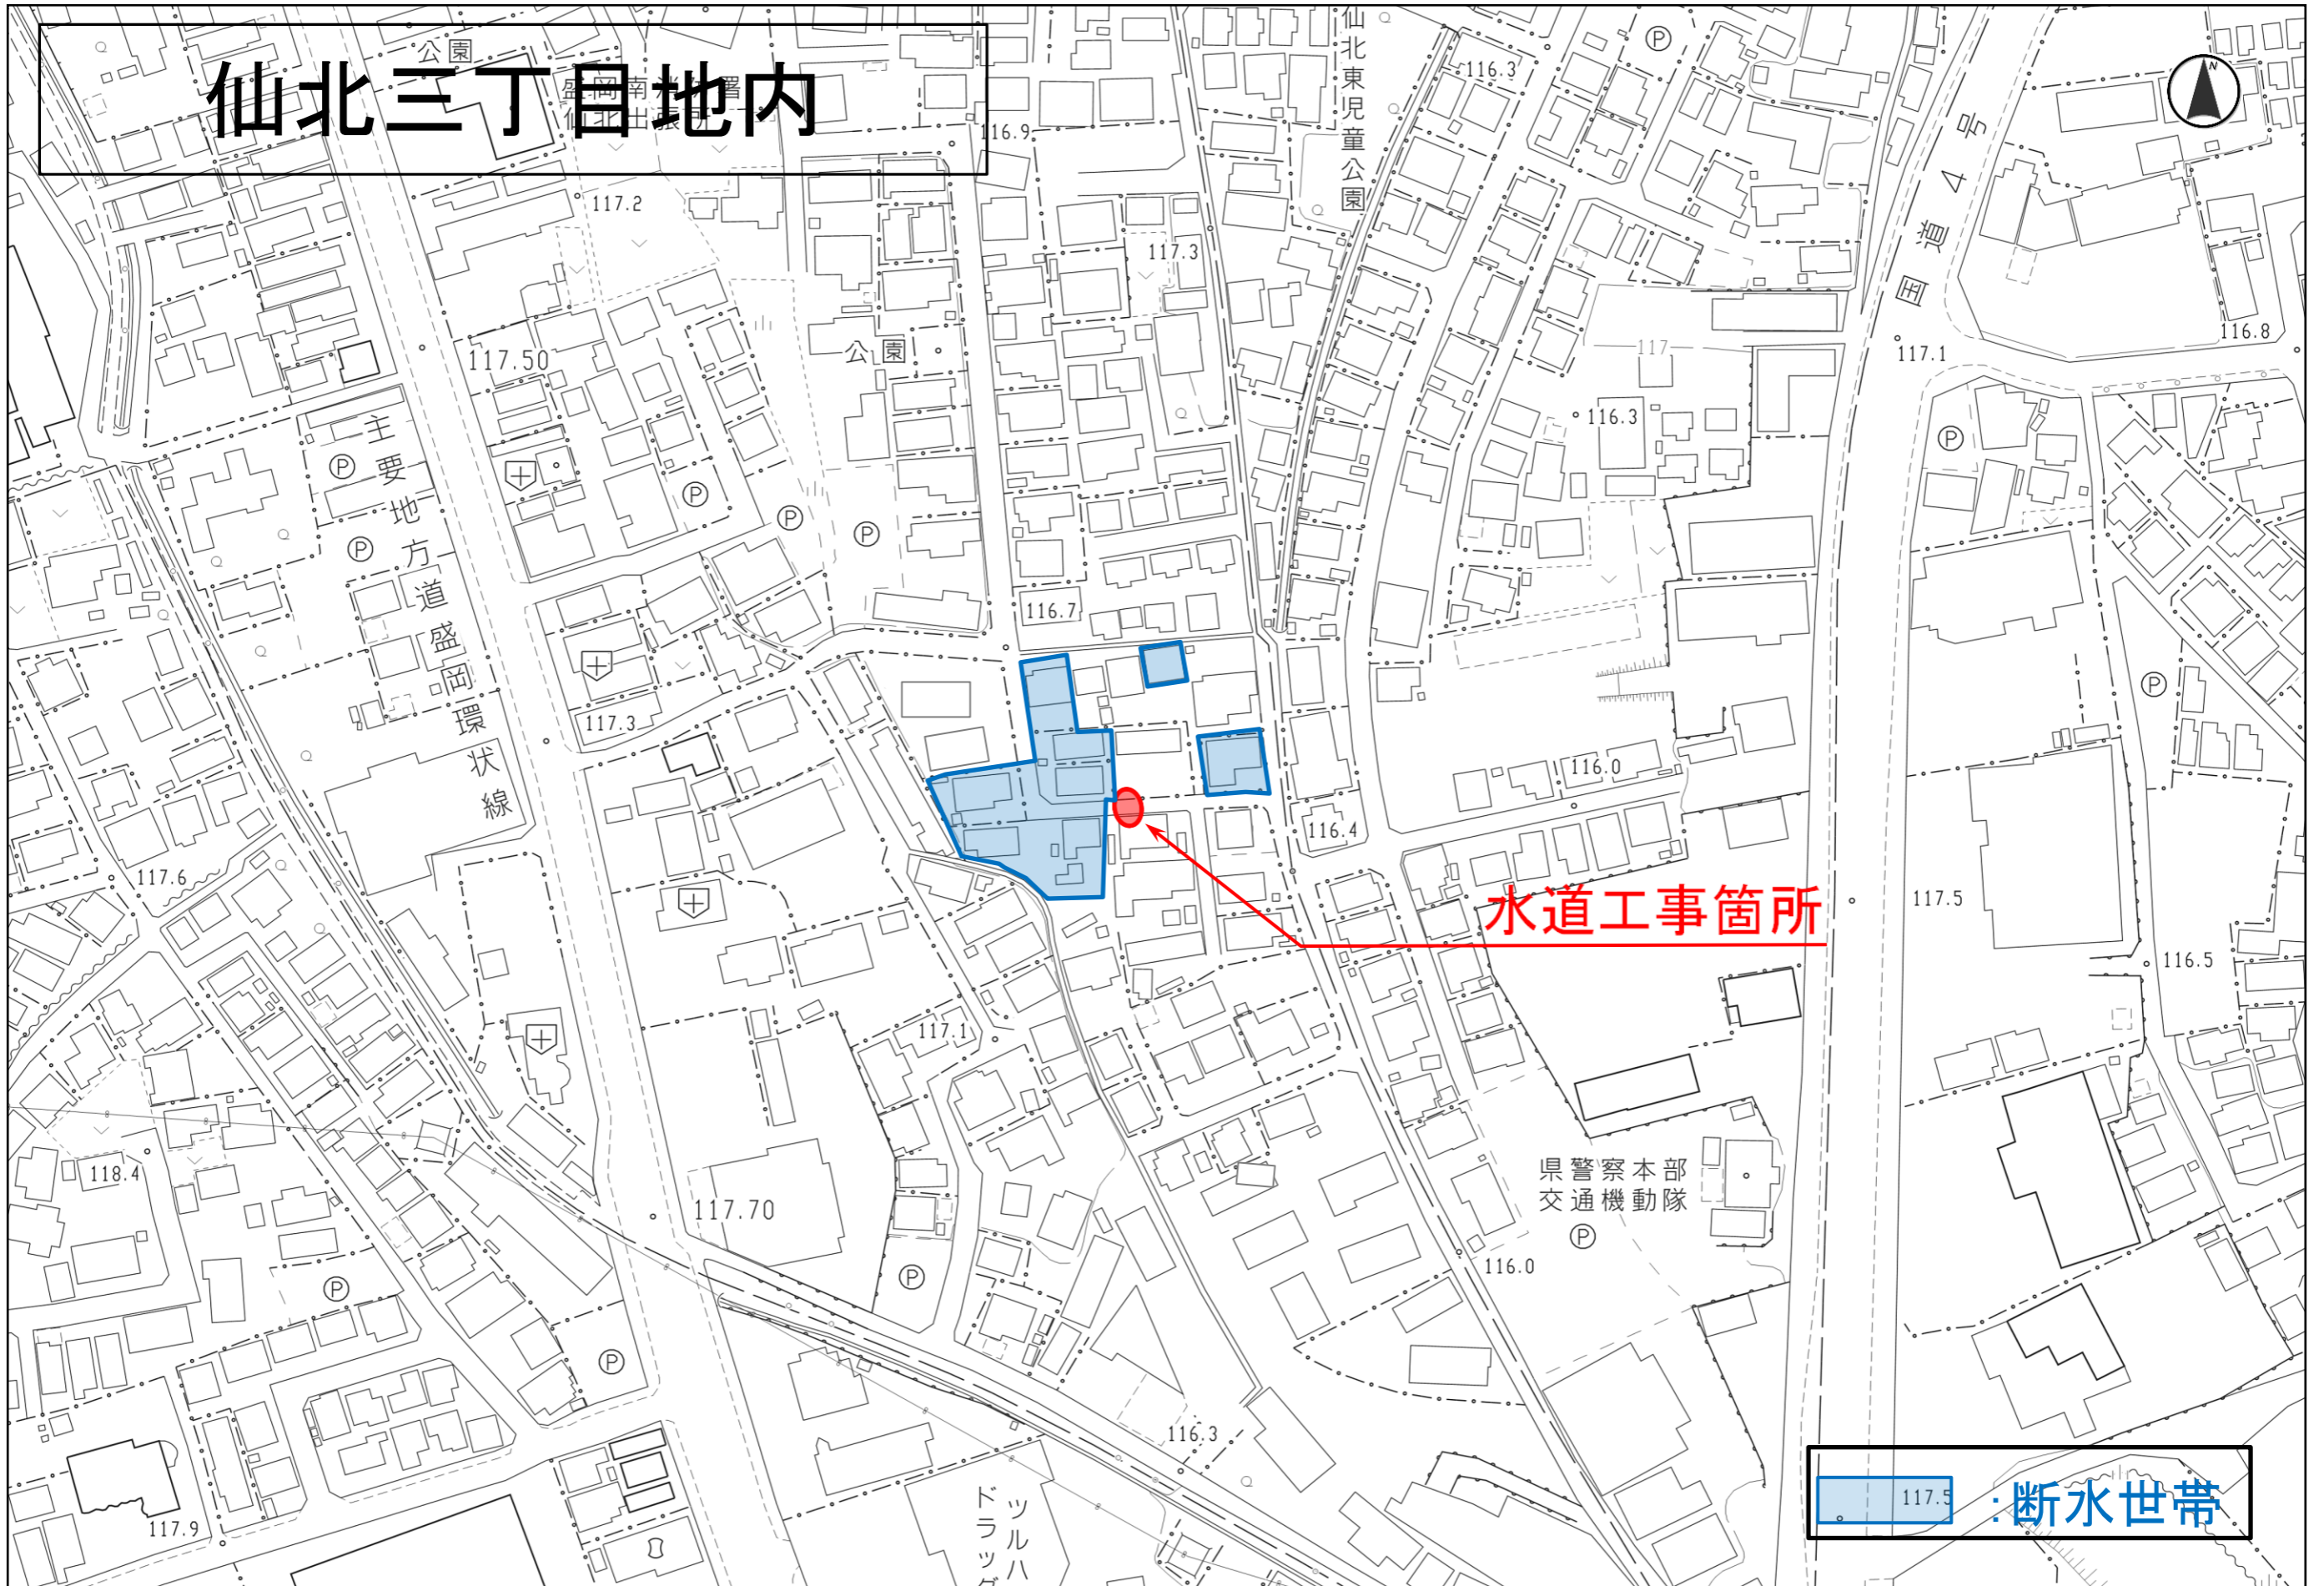

仙北三丁目地内

断水世帯