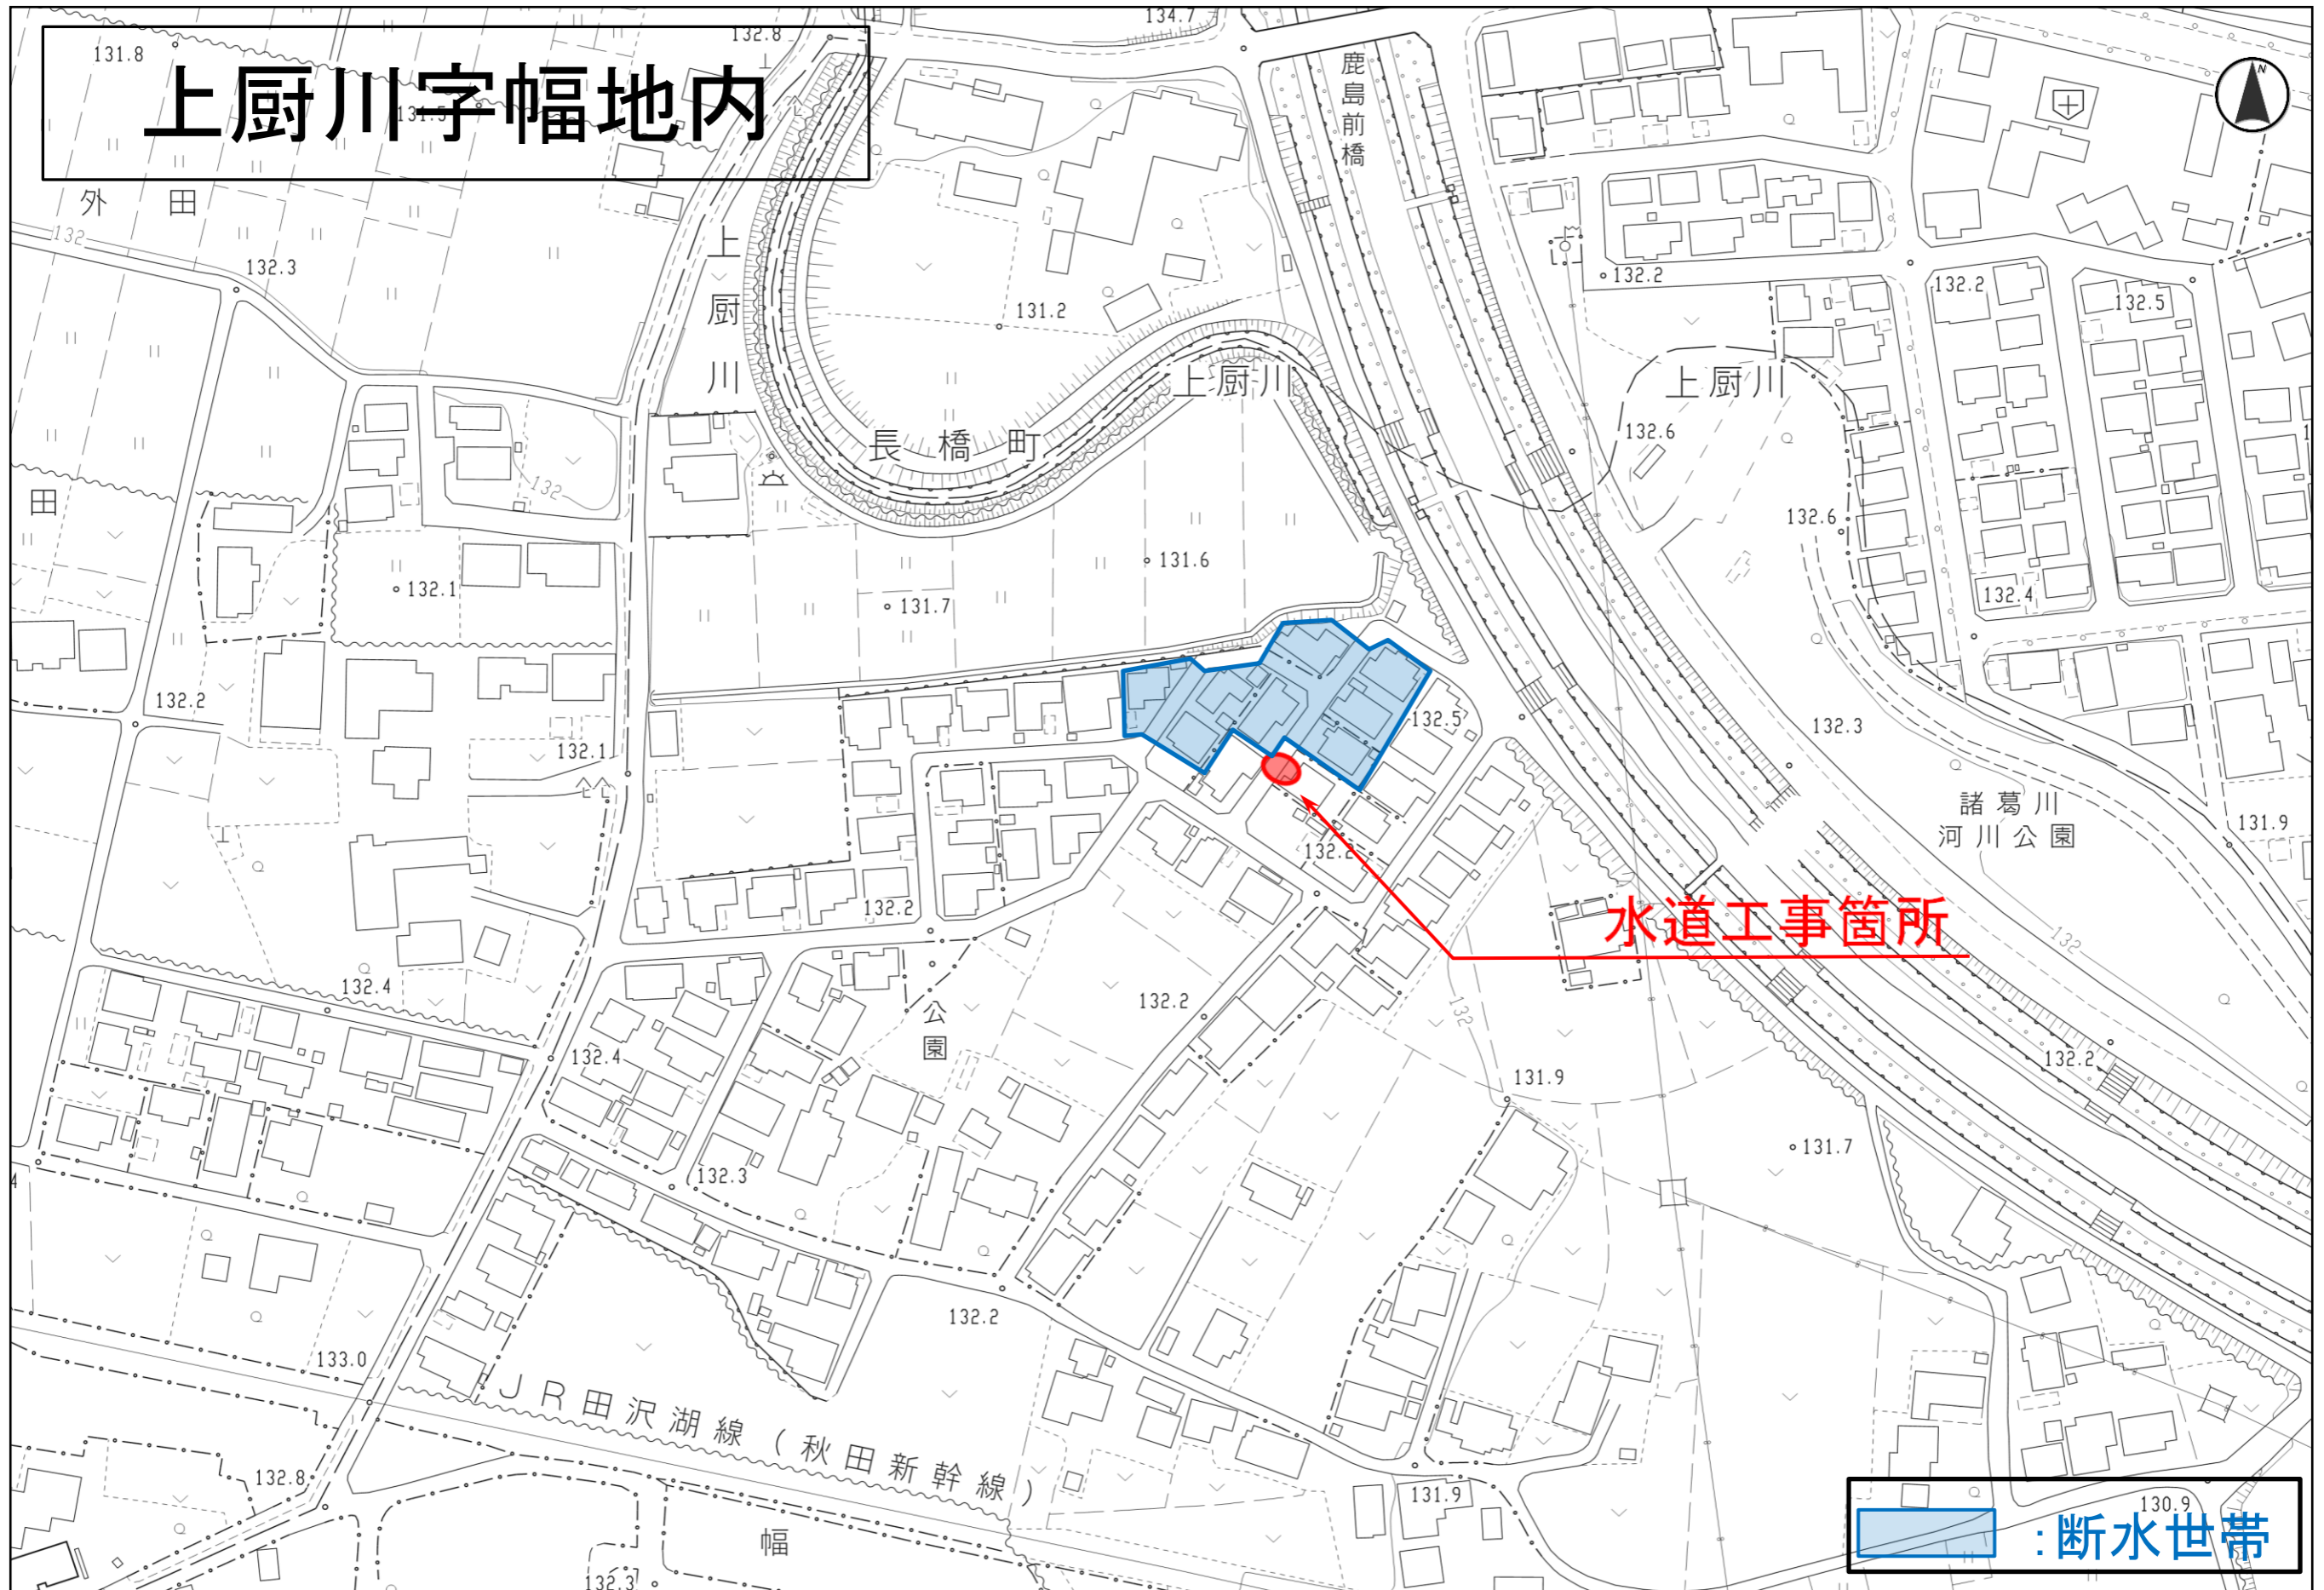

上厨川字幅地内

水道工事箇所

 :断水世帯