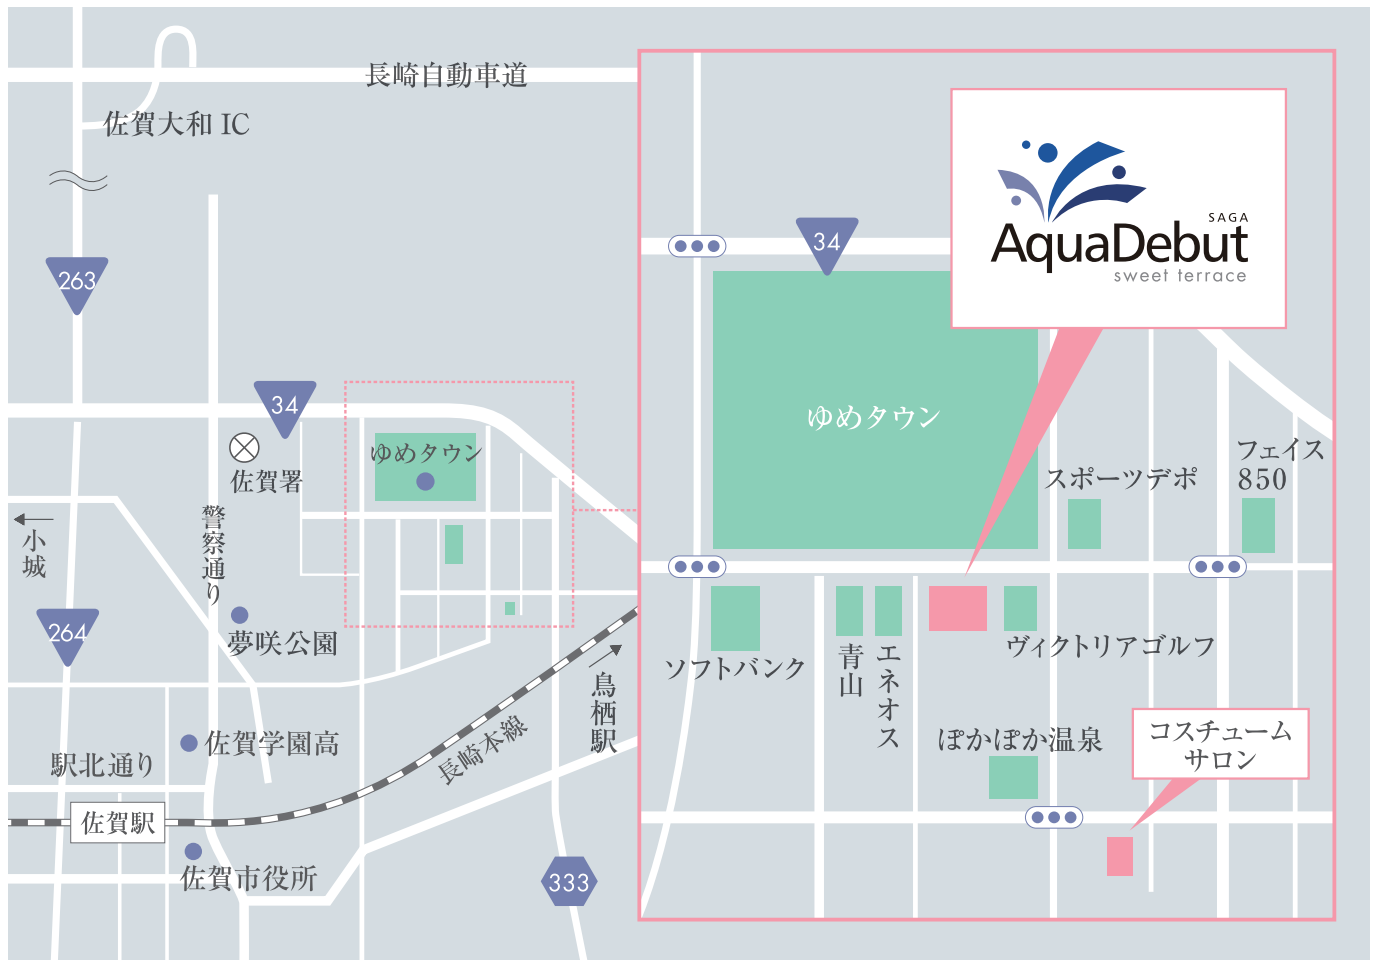

# 駐車場のご案内

## ● 敷地内無料駐車場 (100台)

佐賀県佐賀市兵庫北 5-13-25

※満車の場合はお近くのコインパーキングをご利用ください。