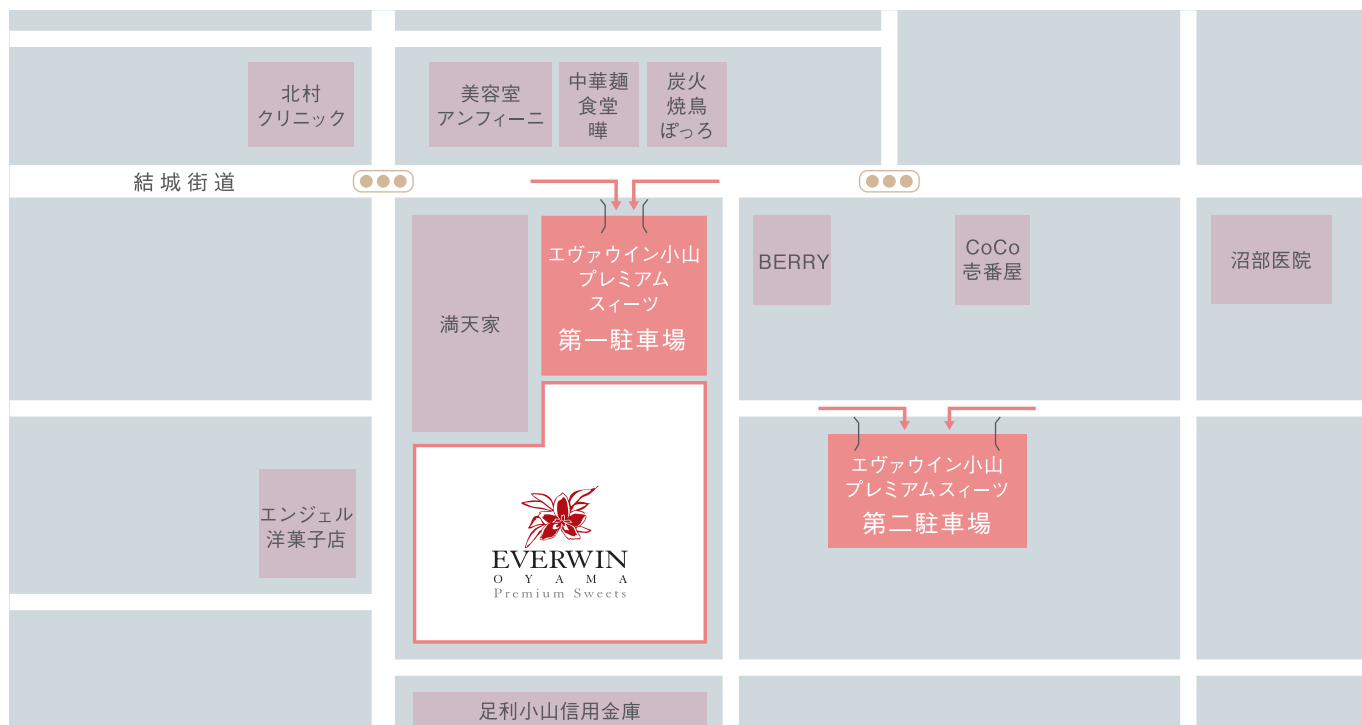

駐車場のご案内

● 敷地内無料駐車場(80台)

栃木県小山市城東 6-9-1

※満車のお場合はお近くのコインパーキングをご利用ください。