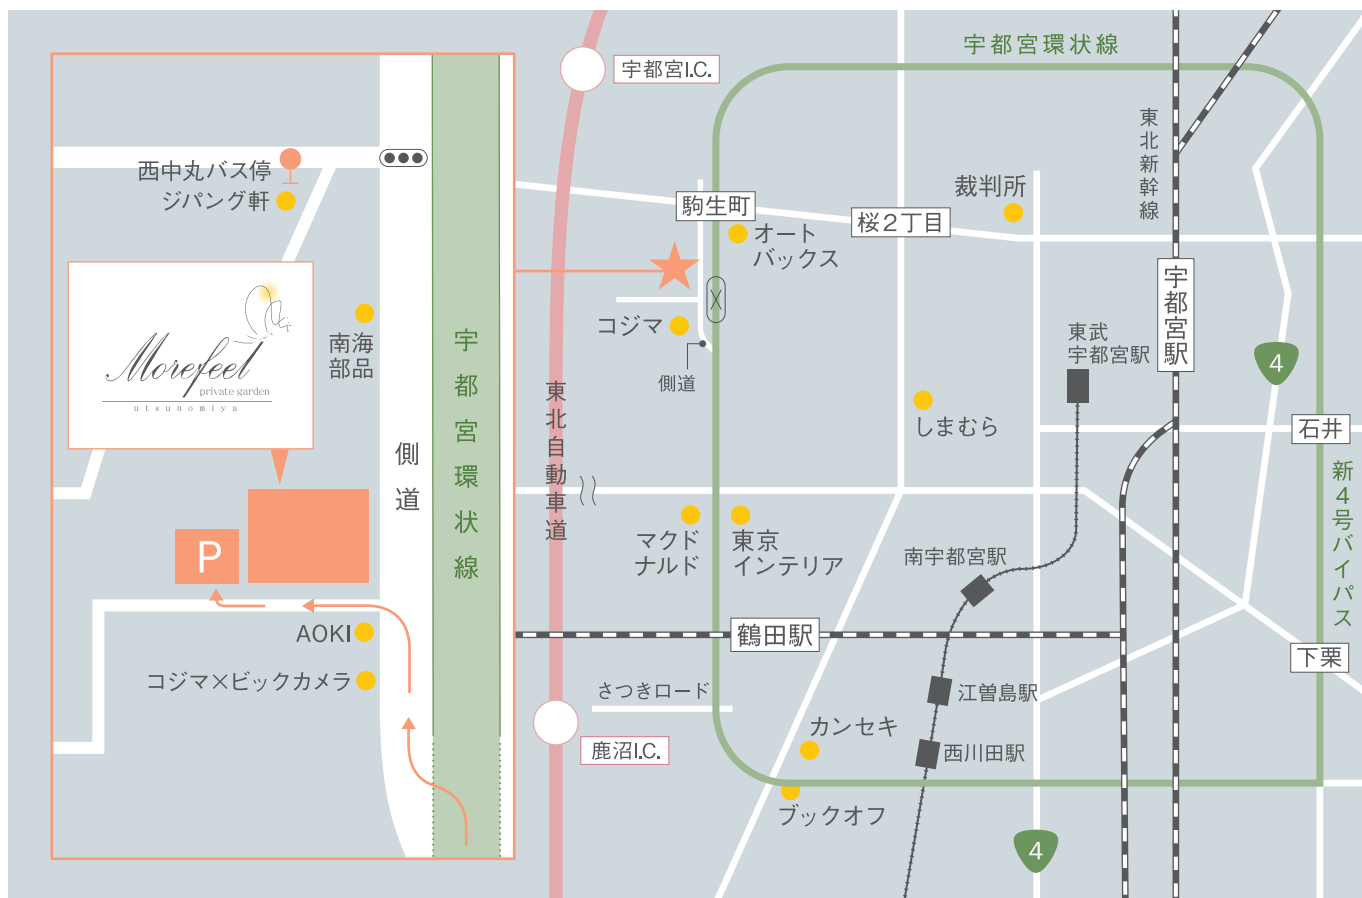

# 駐車場のご案内

## ● 敷地内無料駐車場(60台)

栃木県宇都宮市駒生町 887-3

※満車のお場合はお近くのコインパーキングをご利用ください。