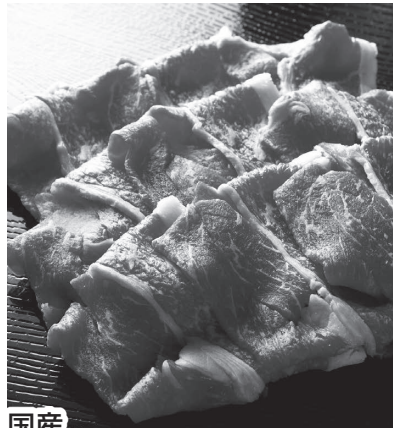

初生店 リプロス笠井内 笠井店
 (053)439-5011 浜松市中央区初生町 1212 (053)435-6611 浜松市中央区笠井町 1197-22

フードワン高林店 向宿店
 (053)416-4111 浜松市中央区高林 1-5-20 (053)463-1091 浜松市中央区向宿 1-9-33

4/8
 水限り

愛知県
 他国内産
 キャベツ
 1コ

128円

税込価格138円

国産
 牛切り落とし肉(交雑種)
 100g