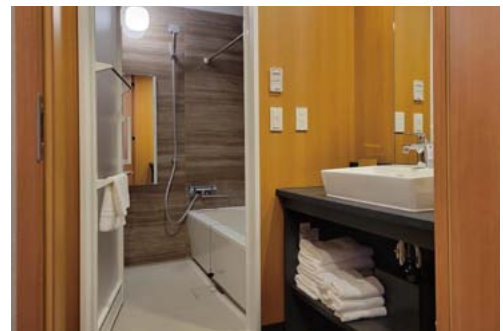

The following items are available for free rental.
(Please note that the number of items is limited.)

- ・ Freestanding Handrail
- ・ Shower Chair
- ・ Bath Grip

客室入口
Guest room entrance

- 扉の構造：開き戸
- 扉の幅：90 cm
- 段差の状況：ドア下に段差あり (0.5 cm)
- スロープの状況：平坦

- ・置き型手すり
- ・シャワーチェア
- ・バスグリップ

The following items are available for free rental.
(Please note that the number of items is limited.)

- ・ Freestanding Handrail
- ・ Shower Chair
- ・ Bath Grip

客室入口 Guest room entrance

- Gap Between Beds : 35cm
- Bedside Gap : Max 63cm
- Length : 200 cm
- Width : 100 cm
- Height from the Floor to the Mattress : 40 cm

バスルーム Bathroom

- バスタブ高さ：45 cm
- バスタブ深さ：47 cm
- シャワーヘッド高さ：低 88 cm / 高 175 cm
- タオル置場 (床からの高さ)：24 cm

- Bathtub Height : 45 cm
- Bathtub Depth : 47 cm
- Showerhead Height : Low 88 cm / High 175 cm
- Towel Rack (Height from the Floor) : 24 cm

館内共用設備 Common area facility

エントランス Entrance

- 扉の構造：自動扉
 - 扉の幅：外扉 120 cm 内扉 130 cm
 - 段差の状況：平坦 ■スロープの状況：有
-
- Door type : Automatic door
 - Width of Door : exterior door 120 cm interior door 130 cm
 - Steps : Flat ■Slopes : Yes