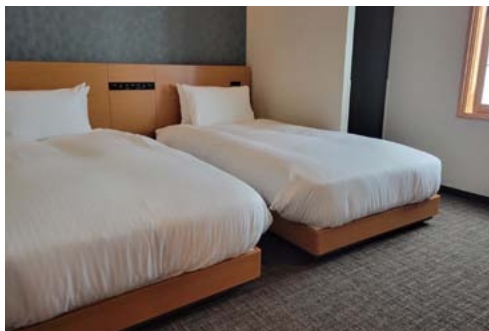

2ベッドルームアクセシブルアパートメント

Two-Bedroom Accessible Apartment

広さ Room size 45 m ²	ベッドサイズ Bed size 200 cm × 100 cm	ご利用人数 Number of guests 1~4 名様 1 to 4 guests	喫煙ルームの有無 Smoking room availability 全室禁煙 All rooms are non-smoking
---------------------------------------------	----------------------------------------------	-------------------------------------------------------------	-----------------------------------------------------------------------------------

APARTMENT HOTEL

MIMARU

Unwinding time. Endearing ties.

2ベッドルームアパートメント

Two-Bedroom Apartment

広さ
Room size
45.81 m²

ベッドサイズ
Bed size
200 cm × 100 cm

ご利用人数
Number of guests
1~4 名様
1 to 4 guests

- 扉の構造：開き戸
- 扉の幅：85 cm
- 段差の状況：ドア下に段差あり (0.5 cm)
- スロープの状況：平坦

- Door Type :Swinging Door
- Door Width : 85 cm
- Steps : Yes (Step Height : 0.5 cm)
- Slopes : Flat

ベッドスペース Bed space

- ベッドとベッドの間隔：35 cm
- 横空間：最大 63cm
- 縦：200 cm
- 幅：100 cm
- 床からマットレスまでの高さ：40 cm

- Gap Between Beds : 35cm
- Bedside Gap : Max 63cm
- Length : 200 cm
- Width : 100 cm
- Height from the Floor to the Mattress : 40 cm

バスルーム Bathroom

- バスタブ高さ：45 cm
- バスタブ深さ：47 cm
- シャワーヘッド高さ：低 88 cm / 高 175 cm
- タオル置場 (床からの高さ)：24 cm