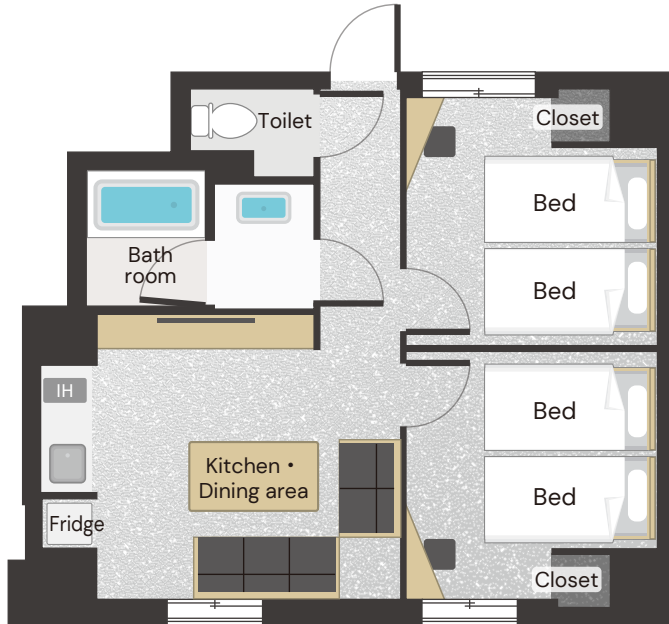

2ベッドルームアパートメント

Two-Bedroom Apartment

広さ
Room size
45.81 m²

ベッドサイズ
Bed size
200 cm × 100 cm

ご利用人数
Number of guests
1~4 名様
1 to 4 guests

喫煙ルームの有無
Smoking room availability
全室禁煙
All rooms are non-smoking

客室情報 Room information

- ・シングルベッド × 4
- ・キッチン
- ・ダイニング
- ・ 4 single beds
- ・ Kitchen
- ・ Dining area

設備・貸出備品 Facilities and Rental Items

以下の備品の貸し出しを無料で行っております。
(数には限りがございますのでご了承ください。)

- ・置き型手すり
- ・シャワーチェア
- ・バスグリップ

The following items are available for free rental.
(Please note that the number of items is limited.)

- ・ Freestanding Handrail
- ・ Shower Chair
- ・ Bath Grip