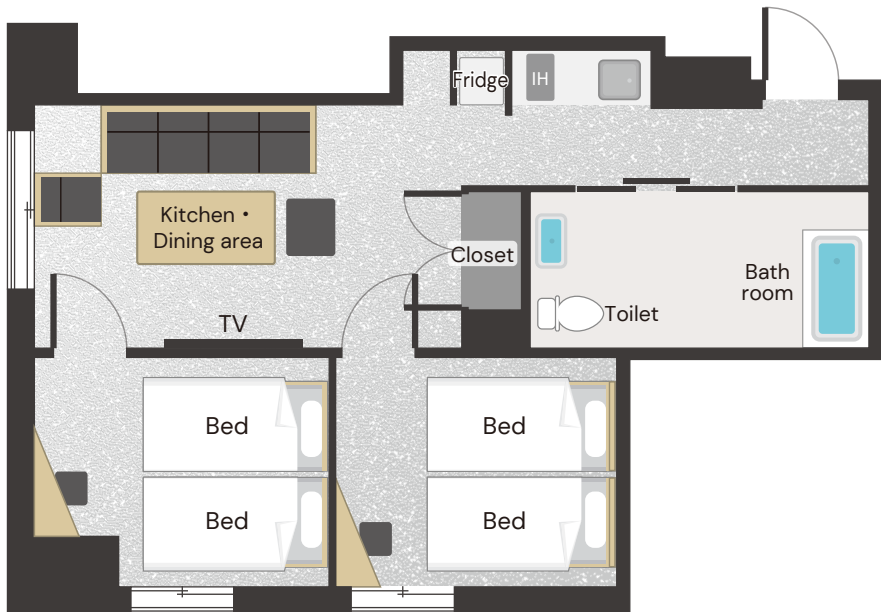

2ベッドルームアクセシブルアパートメント

Two-Bedroom Accessible Apartment

広さ Room size 45 m ²	ベッドサイズ Bed size 200 cm × 100 cm	ご利用人数 Number of guests 1~4 名様 1 to 4 guests	喫煙ルームの有無 Smoking room availability 全室禁煙 All rooms are non-smoking
---------------------------------------------	----------------------------------------------	-------------------------------------------------------------	-----------------------------------------------------------------------------------

The following items are available for free rental.
(Please note that the number of items is limited.)

- ・ Freestanding Handrail
- ・ Shower Chair
- ・ Bath Grip

客室入口
Guest room entrance

- 扉の構造：開き戸
- 扉の幅：90 cm
- 段差の状況：ドア下に段差あり (0.5 cm)
- スロープの状況：平坦

- Door Type :Swinging Door
- Door Width : 90 cm
- Steps : Yes (Step Height : 0.5 cm)
- Slopes : Flat

ベッドスペース
Bed space

- ベッドとベッドの間隔：45 cm~50 cm
- 横空間：無
- 縦：200 cm
- 幅：100 cm
- 床からマットレスまでの高さ：38 cm

- Gap Between Beds : No
- Bedside Gap : 45 cm~50 cm
- Length : 200 cm
- Width : 100 cm
- Height from the Floor to the Mattress : 38 cm

APARTMENT HOTEL

MIMARU

Unwinding time. Endearing ties.

2ベッドルームアパートメント

Two-Bedroom Apartment

広さ
Room size
45.81 m²

ベッドサイズ
Bed size
200 cm × 100 cm

ご利用人数
Number of guests
1~4 名様
1 to 4 guests