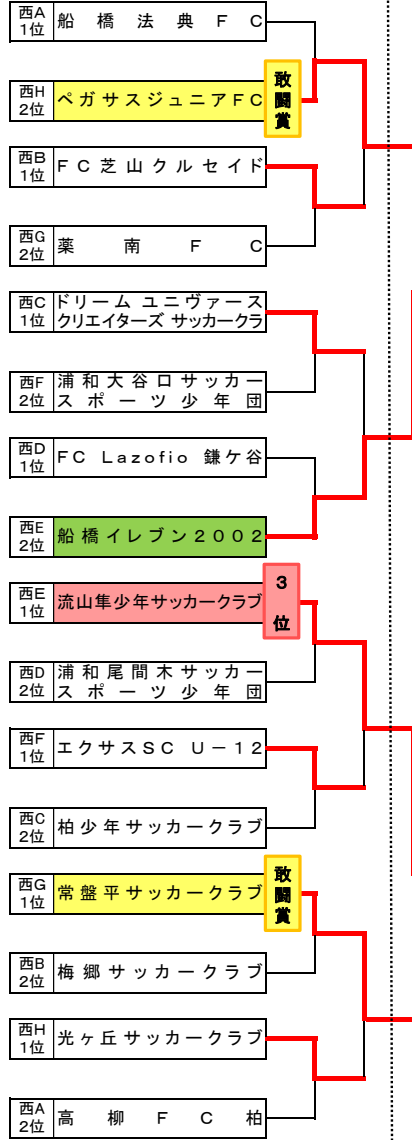

2025年度東武鉄道杯 第16回野田線沿線U-11サッカー大会組み合わせ

西ブロック

予選リーグ

西ブロック・A(柏市逆井運動場)

船橋市	船橋法典FC
さいたま市	大宮FC七里スポーツ少年団
柏市	高柳FC

西ブロック・B(野田市スポーツ公園多目的広場)

野田市	梅郷サッカークラブ
船橋市	FC芝山クルセイド
さいたま市	浦和栄和スポーツ少年団サッカー部

西ブロック・C(松戸市江戸川河川敷主水グラウンド)

大会1日目

1月11日(日):野田市・スポーツ公園多目的広場
松戸市・江戸川河川敷主水グラウンド
柏市・逆井運動場
さいたま市・岩槻文化公園陸上競技場
試合開始 9時00分 柏会場 9時30分

決勝トーナメント

大会2日目

1月18日(日)
松戸市・江戸川河川敷主水グラウンド
さいたま市・岩槻文化公園陸上競技場
試合開始 9時00分

東ブロック

決勝トーナメント

大会2日目