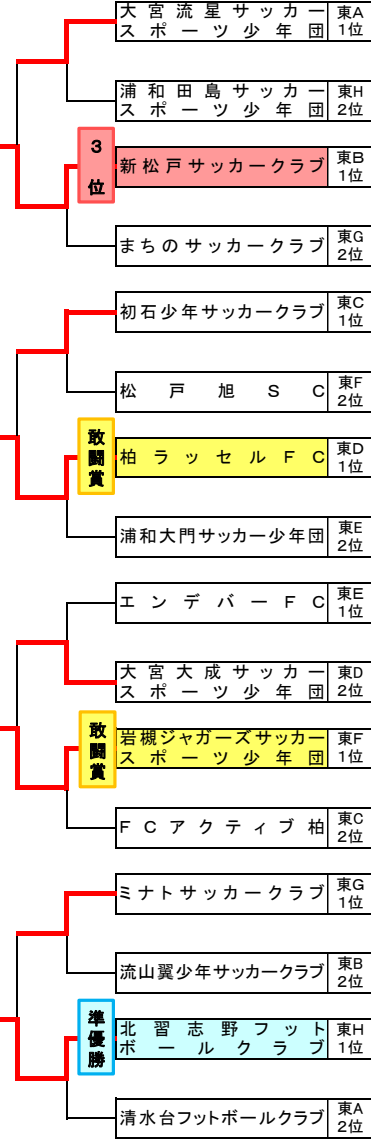

2025年度東武鉄道杯 第16回野田線沿線U-11サッカー大会組み合わせ

西ブロック

予選リーグ

西ブロック・A(柏市逆井運動場)

船橋市	船橋法典FC
さいたま市	大宮FC七里スポーツ少年団
柏市	高柳FC

西ブロック・B(野田市スポーツ公園多目的広場)

野田市	梅郷サッカークラブ
船橋市	FC芝山クルセイド
さいたま市	浦和栄和スポーツ少年団サッカー部

西ブロック・C(松戸市江戸川河川敷主水グラウンド)

大会1日目

1月11日(日):野田市・スポーツ公園多目的広場
松戸市・江戸川河川敷主水グラウンド
柏市・逆井運動場
さいたま市・岩槻文化公園陸上競技場
試合開始 9時00分 柏会場 9時30分

決勝トーナメント

大会2日目

1月18日(日)
松戸市・江戸川河川敷主水グラウンド
さいたま市・岩槻文化公園陸上競技場
試合開始 9時00分

東ブロック

決勝トーナメント

大会2日目

1月18日(日)
松戸市・江戸川河川敷主水グラウンド
さいたま市・岩槻文化公園陸上競技場
試合開始 9時00分

予選リーグ

東ブロック・A(野田市スポーツ公園多目的広場)

1	清水台フットボールクラブ	野田市
2	大宮流星サッカースポーツ少年団	さいたま市
3	船橋若松FC	船橋市

東ブロック・B(松戸市江戸川河川敷主水グラウンド)

4	流山翼少年サッカークラブ	流山市
5	新松戸サッカークラブ	松戸市
6	大宮春岡FCスポーツ少年団	さいたま市