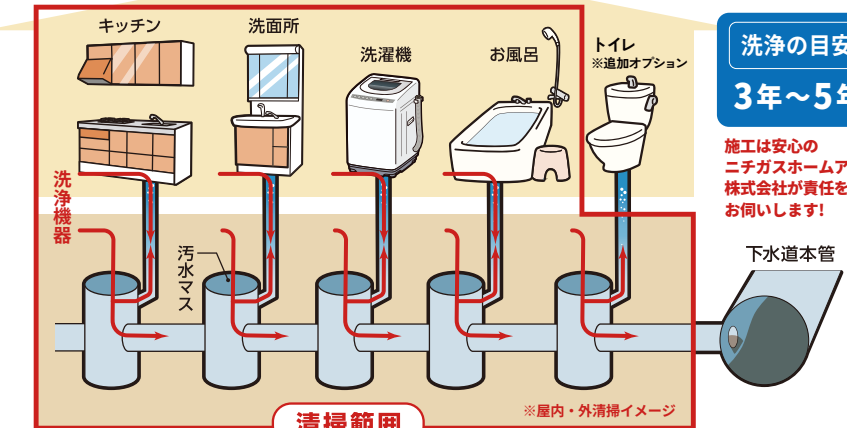

新サービス!! ニチガスで排水管高圧洗浄

屋内・屋外排水管まるごと高圧洗浄!!

排水管内には油汚れ・髪の毛などこまかいごみがたくさん! 詰まってしまう前に対策しましょう!

詰まっからではもう手遅れ、害虫や悪臭の発生原因になります。

なんとたった1回で汚れ撃退! 2~3年掃除いらず!

※1汚れた状態、配管経路により汚れ落ちが異なります。 ※2使用状況により、年数は異なります。

洗浄内容: ●屋外排水管の高圧洗浄 ●屋内排水管の高圧洗浄

40 排水管高圧洗浄 基本パック **38,500円**(税込)

ペットオーナーの方に朗報!! 大切なペットのための新しい電気プランが登場しました!

大切なペットと毎日を快適でおトクに暮らしたい!

でが割 もふもふ

DEGAWARI MOFUMOFU

1. 01 ガス機器の購入を検討しているけど、どんな支払い方法があるの?
   - 02 ハイブリッド給湯器が気になるけど、工事はどのくらいの期間かかるの?
2. ニチガスでは現金だけでなく、クレジットカード・銀行振込・毎月のガス料金との合算が可能です!
3. ニチガスでは半日~1日で工事完了します!

※取付標準工事費とは、既設の機器から交換する際にかかる工事費を指します。(既設機器の取外費を含む。) 但し、ガス配管工事費、給水・給湯・追い焚き配管工事、電気配線工事費、フィルター、排気筒などの別途部材費、躯体工事は含まれません。取付標準工事費に含まれない費用は別途お支払いいただきます。工事費用に関しては事前に無料でお見積もり承りますのでお気軽にお問い合わせください。※内管工事に該当する場合はガス導管事業者が見積り・施工いたします。※掲載されている写真はすべてイメージです。※写真の品と一部異なる場合、又は印刷ミスがあった場合はご了承ください。※一部商品によっては商品手配に日数を要する場合がございます。※写真は印刷のため実際の色と異なる場合があります。※限定商品をお求めいただき不具合が生じた場合、交換商品が入手不可能の場合は返金にてご容赦ください。※商品の数には限りがあります。品切れの際はご容赦ください。※掲載のコンテンツ及び動画は、サービスを中断または終了する場合があります。ご了承ください。 ※※はメーカー希望小売価格の略です。