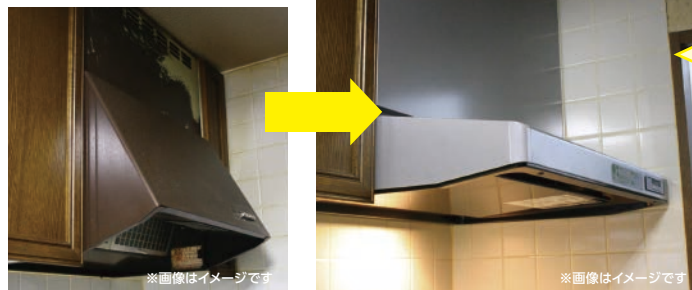

# リフォームでキッチン回りをキレイに!

レンジフード交換できます!

2時間程度の工事で完了!

- 課題1 何回拭いても汚れが落ちない!! → 特殊な表面素材でお掃除ラクラク!!
- 課題2 吸引力が落ちてニオイが気になる... → パワフルな吸引力で油煙を確実に捕えます!!
- 課題3 音がうるさくて会話が聞き取れない!! → 気になる騒音も軽減!!
- 課題4 レンジフードをうっかり消し忘れる! → コンロ連動タイプなら自動で換気&停止!!