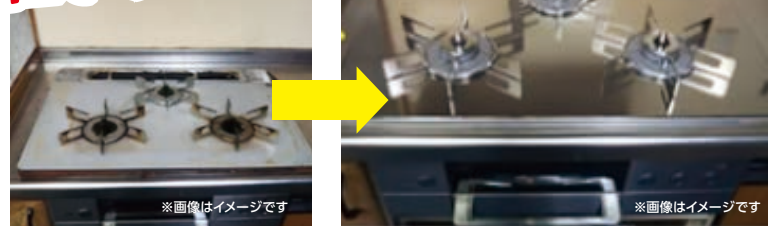

2時間程度の工事で完了!

- 課題1 何回拭いても汚れが落ちない!! → 特殊な表面素材でお掃除ラクラク!!
- 課題2 吸引力が落ちてニオイが気になる... → パワフルな吸引力で油煙を確実に捕えます!!
- 課題3 音がうるさくて会話が聞き取れない!! → 気になる騒音も軽減!!
- 課題4 レンジフードをうっかり消し忘れる! → コンロ連動タイプなら自動で換気&停止!!

スッキリ魅せるデザインでお手入れのしやすいシンプルレンジフード

NORITZ レンジフード スリム型ノンフィルター

PD-893WS-U75GP

60cm幅対応
ノンフィルタータイプ
LED照明

106,370円(税込)

42% OFF **61,600円**(税込)

別途標準工事費+処分費(63,500円(税込))

自動洗浄でお手入れ不要

緑除にかかる時間も緑除で使う水の量も約75%削減!!

Rinnai レンジフード TAGシリーズ

TAG-REC-AP601SV

75cm幅対応
風量おまかせ運転
シルバーマタリック

265,650円(税込)

28% OFF **190,000円**(税込)

別途標準工事費+処分費(63,500円(税込))

広々コンロに置き換えできます!

1~2時間の工事で完了!

1. コンロの調子が悪いかも? そろそろ取り替え?
2. 今お使いのご自宅のコンロをCHECK!!
3. 3つ以上当てはまれば取り替え時期です!!
4. 購入してから10年以上経過
   - 2008年よりも前の製品を使用している
   - バーナーの炎がまばらになっている
   - バーナーが錆びている・汚れがひどい
   - 火がつきにくくなった
   - 火力の調整が上手くできない
   - 火力が安定しない
   - 時々、ガスくさい
   - 火が途中で消える時がある

Paloma ビルトインコンロ repla

PD-509WS-60CV

173,470円(税込)

58% OFF **71,500円**(税込)

別途標準工事費+処分費(32,000円(税込))

60cm幅
ハイパーガラストップコート
ワイドグリル
コンロ30分消火

Rinnai ビルトインコンロ Beiz

RHS71W33L25RGSTW

250,800円(税込)

54% OFF **113,000円**(税込)

別途標準工事費+処分費(32,000円(税込))

遠赤外線セラミックバーナー
75cm幅 全コンロ調理タイマー
揺れピタ オートメニュー

ハイブリッド給湯器へのお取り替えで補助金が最大12万円ももらえる!

※補助金申請期限:2026年12月末 ※予算の上限に達し次第終了となります。詳しくはお問い合わせください。また、補助金の交付は最遅で2026年7月頃を予定しております。

コンパクトでトップクラスの省エネ性を実現した、第5世代エコワン。

Rinnai ハイブリッド給湯器 ECO ONE X5 (エコワンX5)

24号 オート 給湯 追い焚き

RHBF-RK246SAW/RTUP-R701/RHP-R225-P/MBC-341VC/RHO-HP5E0S1-KAKO/RHB-C400-1P×2/RHB-PR350(A)

915,970円(税込)

56% OFF **361,600円**(税込)

給湯省エネ補助金12万円適用で 実質価格 **241,600円**(税込)

別途標準取付工事費132,000円(税込)+標準処分費4,400円(税込)