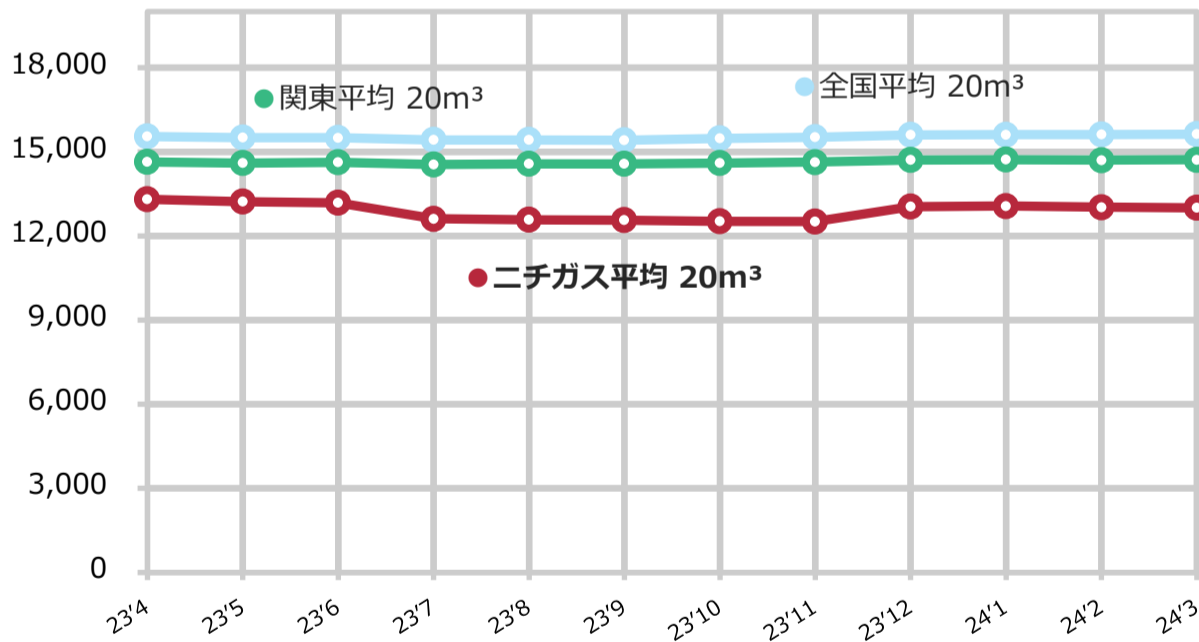

## ガス料金の比較

### ■ 全国・関東一般小売価格比較 (20m<sup>3</sup>) (税込)

### ■ 20m<sup>3</sup>平均小売価格 単位／円

2023年4月～2024年3月

	4月	5月	6月	7月	8月	9月	10月	11月	12月	1月	2月	3月
全国平均20m <sup>3</sup> /円	15,550	15,504	15,499	15,424	15,421	15,412	15,474	15,521	15,597	15,608	15,614	15,626
関東平均20m <sup>3</sup> /円	14,633	14,593	14,623	14,547	14,572	14,566	14,597	14,632	14,708	14,717	14,699	14,715
ニチガス平均20m <sup>3</sup> /円	13,306	13,222	13,179	12,611	12,573	12,562	12,522	12,514	13,047	13,063	13,022	13,002