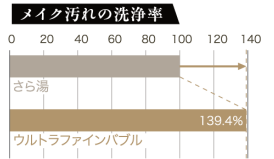

ウルトラファインバブル給湯器

BRIGHTS GRAND

お家のすべてのお湯をウルトラファインバブルに
お風呂やシャワー、キッチンのお湯など、水まわりのお湯すべてに
ウルトラファインバブルが溶け込むことで、洗浄効果や美容効果など様々な
メリットにつながります。

素肌のうるおいをキープ

ウルトラファインバブルのお湯が、
肌の水分量を向上。
入浴後の肌の乾燥を抑え、うるおいも
キープします。

【実験方法】被験者の前腕内側に試験水(ウルトラファインバブル水またはさら湯)をシャワー(10L/min)で60秒間噴射。シャワー直後および5分後に角層水分測定プローブ(Corneometer CM825)にて肌の水分量を測定し水分量持続効果を定量評価。第三者機関にて検証。
【実験条件】試験水:水道水 水温:さら湯40℃ ウルトラファインバブル水39.4℃ 環境条件:22℃被験者:10名

素肌にやさしい洗い心地

ウルトラファインバブルのお湯が、油分を含むメイク汚れを取り除き、素肌をやさしく洗い流しながら、クレンジング効果アップも期待できます。

【実験方法】被験者の前腕内側に化粧品(アイシャドウ)を塗布後、マイクロスコop(倍率80倍)にて洗浄前の状態を撮影・解析。試験水(ウルトラファインバブル水またはさら湯)をシャワーで10秒間噴射洗浄後マイクロスコopにて撮影し残存汚れを画像解析法にて付着面積を定量評価。第三者機関にて検証。
【実験条件】試験水:さら湯 水温:さら湯40℃ ウルトラファインバブル水39.4℃

※さら湯の付着量を100%として比較

ビルトインコンロ

ラ・クックグラン
同梱

FACE IS GRAND

- GLASSTOP
- ひろひろ
わきりトップ
ステンレスコック
- スモークカット
グリル
- アプリオート
メニュー
- ラ・クックグランオート
コンロ30分消火
あんしんモード

2 Paloma 75cm ※60cmタイプもあります。
PD-893WT-U75GH メーカー希望小売価格 286,660円(税込)