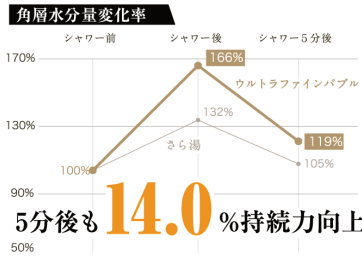

ウルトラファインバブル給湯器

BRIGHTS GRAND

お家のすべてのお湯をウルトラファインバブルに
お風呂やシャワー、キッチンのお湯など、水まわりのお湯すべてに
ウルトラファインバブルが溶け込むことで、洗浄効果や美容効果など様々な
メリットにつながります。

素肌のうるおいをキープ

ウルトラファインバブルのお湯が、
肌の水分量を向上。
入浴後の肌の乾燥を抑え、うるおいも
キープします。

【実験方法】被験者の前腕内側に試験水(ウルトラファインバブル水またはさら湯)をシャワー(10L/min)で60秒間噴射。シャワー直後および5分後に角層水分測定プローブ(Corneometer CM825)にて肌の水分量を測定し水分量持続効果を定量評価。第三者機関にて検証。
【実験条件】試験水:水道水 水温:さら湯40℃ ウルトラファインバブル水39.4℃ 環境条件:22℃被験者:10名

素肌にやさしい洗い心地

ウルトラファインバブルのお湯が、油分を含むメイク汚れを取り除き、素肌をやさしく洗い流しながら、クレンジング効果アップも期待できます。

【実験方法】被験者の前腕内側に化粧品(アイシャドウ)を塗布後、マイクロスコop(倍率80倍)にて洗浄前の状態を撮影・解析。試験水(ウルトラファインバブル水またはさら湯)をシャワーで10秒間噴射洗浄後マイクロスコopにて撮影し残存汚れを画像解析法にて付着面積を定量評価。第三者機関にて検証。
【実験条件】試験水:さら湯 水温:さら湯40℃ ウルトラファインバブル水39.4℃