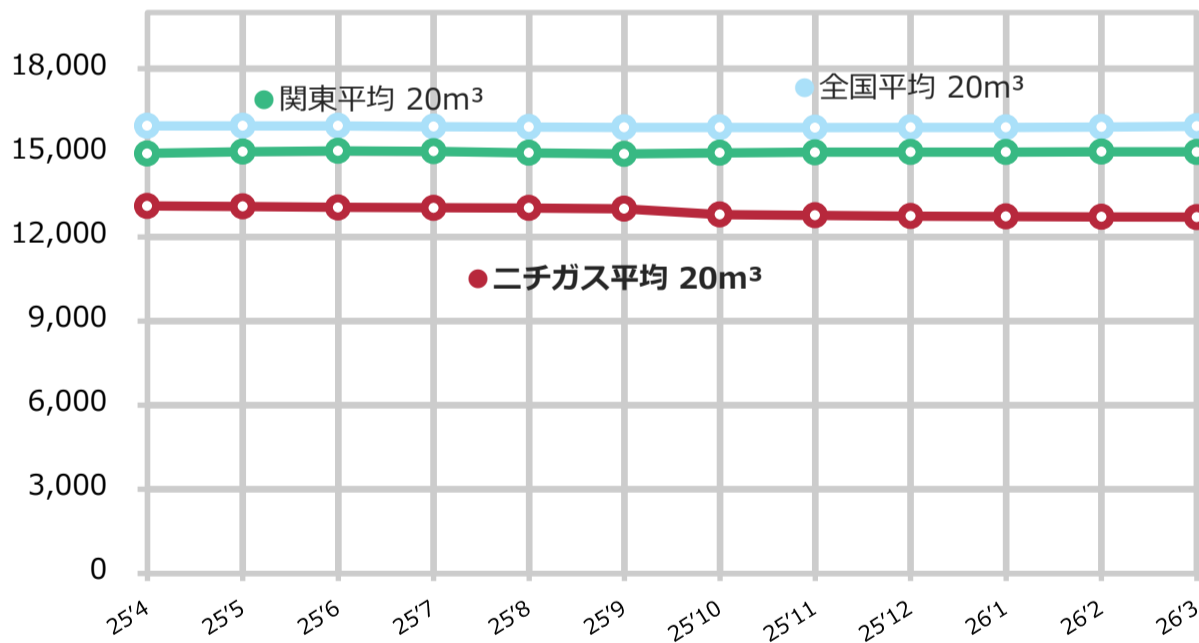

## ガス料金の比較

### ■ 全国・関東一般小売価格比較 (20m<sup>3</sup>) (税込)

### ■ 20m<sup>3</sup>平均小売価格 単位／円

2025年4月～2026年3月

	4月	5月	6月	7月	8月	9月	10月	11月	12月	1月	2月	3月
全国平均20m <sup>3</sup> /円	15,958	15,954	15,955	15,935	15,915	15,899	15,905	15,898	15,904	15,899	15,919	15,940
関東平均20m <sup>3</sup> /円	14,975	15,042	15,068	15,051	14,996	14,961	14,994	15,016	15,023	15,022	15,033	15,031
二チガス平均20m <sup>3</sup> /円	13,105	13,080	13,051	13,037	13,026	13,007	12,798	12,768	12,744	12,727	12,717	12,706