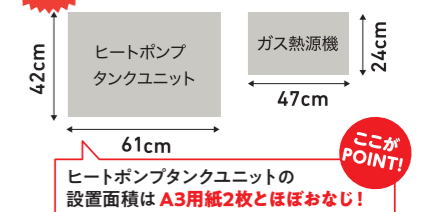

給湯器をハイブリッド給湯器に交換するだけで
補助金がもらえます!

給湯省エネ2026事業補助金が
パロマ製品で10万円、
リンナイとノーリツの製品で12万円もらえます!

“脱炭素社会の実現に向けた次世代給湯器”ハイブリッド給湯器の3大ポイント

年間にかかる **光熱費大幅削減** / ガスと電気の両方が使えても **お湯が使えます** / これからの地球のためにできること **CO2を大幅削減**

※太陽光発電システム・蓄電池・インバーター発電機など非常用電源が必要となります。詳しくは当社スタッフまでお問い合わせください。

電気温水器 灯油ボイラー をお使いの
お客さまもこちらの商品に変えることができます。

ニチガスでんせと合わせると
さらにおトク!

ニチガスのでんき加入者または
これらに加入いただける方は、**2万円引き!**

NICIGAS 日本瓦斯株式会社
ニチガス 栄営業所

TEL 0476-85-0114

受付時間: 9時~17時(月~金曜日/土日祝日を除く)

有効期限: 2026年7月末日 0000-0000