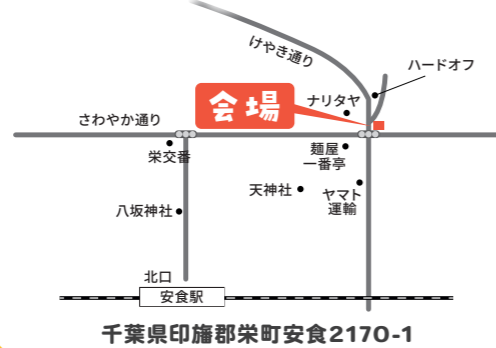

# 地域とともに70年 ニチガスフェスタ 2026

これからの暮らしを支える省エネ給湯器キャンペーン!

イベント会場 **ナリタヤ安食店 第二駐車場**

日時  
**6/13土**  
10:00~16:00

ご来場特典

当日お越し  
いただいた方  
限定で  
野菜のつかみ取り  
を開催します!

ご成約特典

限定  
**10台**