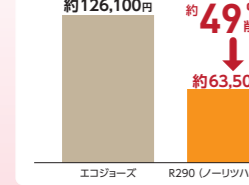

年間約**6.2万円**節約!
※1【試算条件】平成28年省エネルギー基準に準拠した「エネルギー消費性能計算プログラム(住宅版) Ver.3.8.0」(6地域)により算出。●年間給湯・保温負荷18.3G ●従来型給湯器: 2006年度基準エネルギー消費効率81.7%、エコジョーズ: モード熱効率92.5% ●LPガス5.9円/MJ ※出典元: 石油情報センター(令和4年度月次平均価格(50m³)データの単純平均より) ●電気料金31円/kWh(全国家庭電気製品公正取引協議会「電力料金の目安単価」より) ●水道料金265円/m³(一社)日本バルブ工業会 ●新商品は、現段階の開発測定値(25年4月時点) (株)ノーリツ調べ
※2【試算条件】平成28年省エネルギー基準に準拠した「エネルギー消費性能計算プログラム(住宅版) Ver.3.8.0」(6地域)により算出(その他デフォルト) ●新商品は、現段階の開発測定値(25年4月時点) (株)ノーリツ調べ

貯湯温度45～60℃を1℃刻みで最適化。
スマート制御で光熱費をスマートに節約。

NORITZ ハイブリッド給湯器

2 HPHB R290 プラグイン機

熱源機..... GT-C2472AW-1BL リモコン / 簡易設置台 /
タンクユニット..... SH-Q0701-PLBL 部材 / HP 配管 / 配管カバ
ヒートポンプユニット... HP-2233PLBL 振止め金具

◎ 981,860円(税込)

478,000円 (税込)

標準工事費121,000円(税込)+引上処分費4,400円(税込)

業界最小23Lの貯湯タンク。1回の沸かし
上げ時間は約30分、電気料金は約5円!

狭小地におススメな コンパクトモデル

Paloma ハイブリッド給湯器

3 HYBRID PLUS 24号壁掛フルオート

補助熱源機..... HBF-E242FAWL 無線LAN機能付マルチリモコン
ヒートポンプユニット... HB-232TUHPL-P コンクリート簡易ベース
配管カバー / 連結配管セット

◎ 1,192,290円(税込)

448,000円 (税込)

標準工事費82,500円(税込)+引上処分費4,400円(税込)