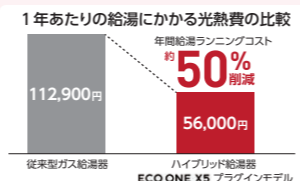

今お使いの給湯器から
交換できます!

ガス給湯器から
ハイブリッド給湯器へ
お取り替えて
12万円補助金
補助金申請期間: 2026年12月末
※予算の上限に達し次第
終了となります。

従来型ガス給湯器に比べて、**光熱費 月平均約4,500円以上もお得**

ハイブリッド給湯器「エコワン」は、ガスと電気
で効率よくお湯をつくるから、給湯にかかる光熱費を
大幅に削減することができます。

※国立研究開発法人建築研究所による「建築物のエネルギー消費性能に関する
技術情報」で公開されている平成28年省エネルギー基準に準拠した「エネルギー
消費性能計算プログラム(住宅版)」(6地域による算出2022年11月現在)年間
給湯+お湯いだし負荷18.3G。
LPガス料金: 通期450円/m³、電気料金目安単価: 27円/kWh
○エコジョーズ、従来型ガス給湯器: 給湯暖房タイプ、メーカー調べ