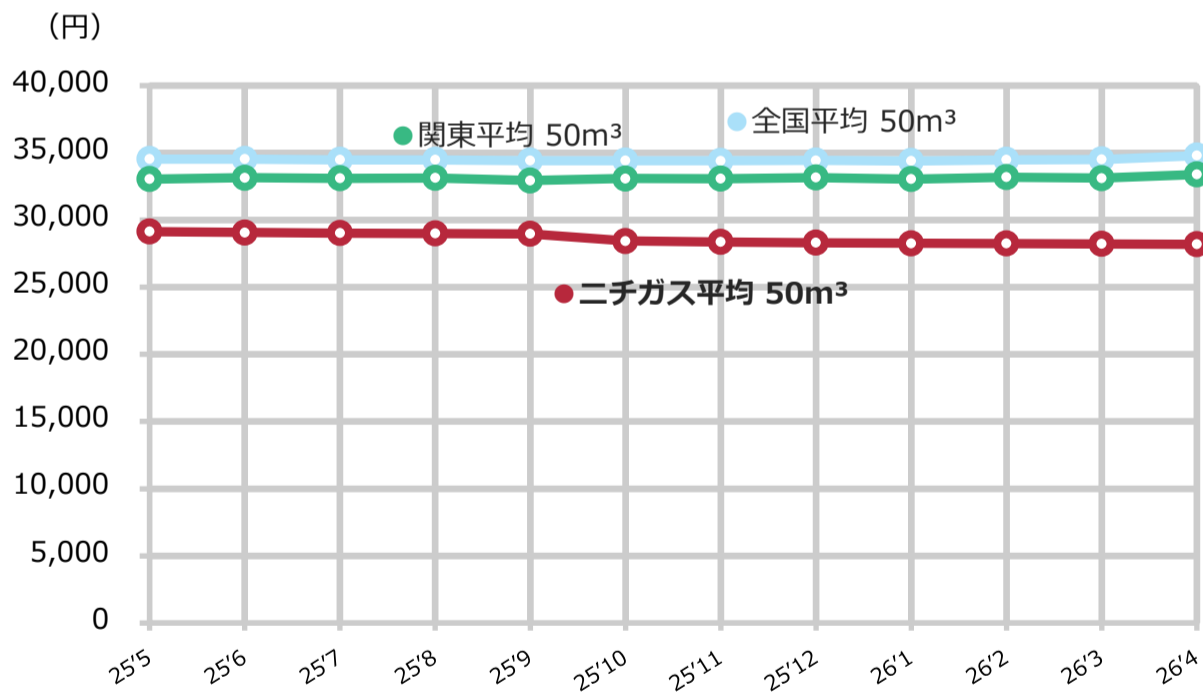

ガス料金の比較

■ 全国・関東一般小売価格比較 (50m³) (税込)

■ 家庭用 LPガス 50m³小売価格 (税込) の推移

■ 50m³平均小売価格 単位／円

2025年5月～2026年4月

	5月	6月	7月	8月	9月	10月	11月	12月	1月	2月	3月	4月
全国平均50m ³ /円	34,531	34,524	34,467	34,481	34,416	34,421	34,405	34,430	34,390	34,466	34,496	34,788
関東平均50m ³ /円	33,043	33,139	33,089	33,123	32,939	33,086	33,069	33,152	33,050	33,173	33,115	33,384
ニチガス平均50m ³ /円	29,134	29,062	29,029	29,002	28,957	28,433	28,361	28,303	28,262	28,237	28,208	28,187