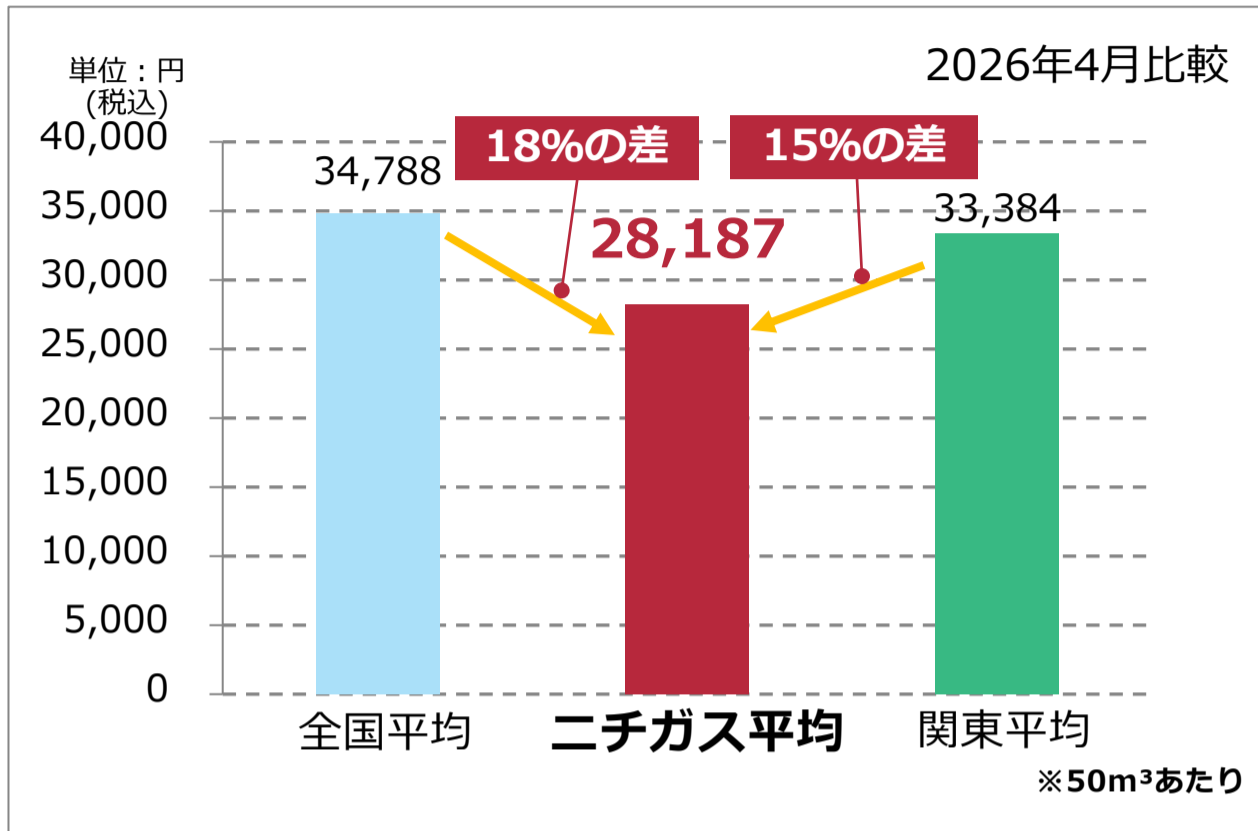

ガス料金の比較

■ 全国・関東一般小売価格比較 (50m³) (税込)

■ 家庭用 LPガス 50m³小売価格 (税込) の推移

■ 50m³平均小売価格 単位／円

2025年5月～2026年4月

	5月	6月	7月	8月	9月	10月	11月	12月	1月	2月	3月	4月
全国平均50m ³ /円	34,531	34,524	34,467	34,481	34,416	34,421	34,405	34,430	34,390	34,466	34,496	34,788
関東平均50m ³ /円	33,043	33,139	33,089	33,123	32,939	33,086	33,069	33,152	33,050	33,173	33,115	33,384
ニチガス平均50m ³ /円	29,134	29,062	29,029	29,002	28,957	28,433	28,361	28,303	28,262	28,237	28,208	28,187