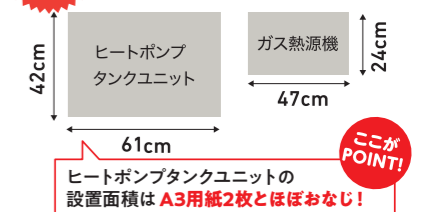

給湯器をハイブリッド給湯器に交換するだけで
補助金がもらえます!

給湯省エネ2026事業補助金が
パロマ製品で10万円、
リンナイとノーリツの製品で12万円もらえます!

“脱炭素社会の実現に向けた次世代給湯器”ハイブリッド給湯器の3大ポイント

年間にかかる光熱費大幅削減! ガスと電気の両方が使えます! これからの地球のためにできること CO2を大幅削減!

※太陽光発電システム・蓄電池・インバーター発電機など非常用電源が必要となります。詳しくは当社スタッフまでお問い合わせください。

電気温水器 灯油ボイラー をお使いのお客さまもこちらの商品に変えることができます。

ニチガスでんせと合わせるとさらにおトク!

ニチガスのでんき加入者またはこれらから加入いただける方は、2万円引き!

NICIGAS 日本瓦斯株式会社 成田営業所
ニチガス

TEL 0476-93-7112

受付時間: 9時~17時(月~金曜日/土日祝日を除く)

有効期限: 2026年7月末日 | 2026-11082