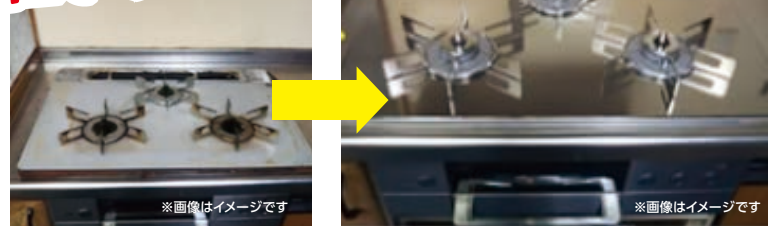

NORITZ レンジフード スリム型ノンフィルター

PD-893WS-U75GP

60cm幅対応
ノンフィルタータイプ
LED照明

106,370円(税込)

42% OFF **61,600円**(税込)

別途標準工事費+処分費(63,500円(税込))

自動洗浄でお手入れ不要

緑除にかかる時間も緑除で使う水の量も約75%削減!!

Rinnai レンジフード TAGシリーズ

TAG-REC-AP601SV

75cm幅対応
風量おまかせ運転
シルバーマタリック

265,650円(税込)

28% OFF **190,000円**(税込)

別途標準工事費+処分費(63,500円(税込))

広々コンロに置き換えできます!

1~2時間の工事で完了!