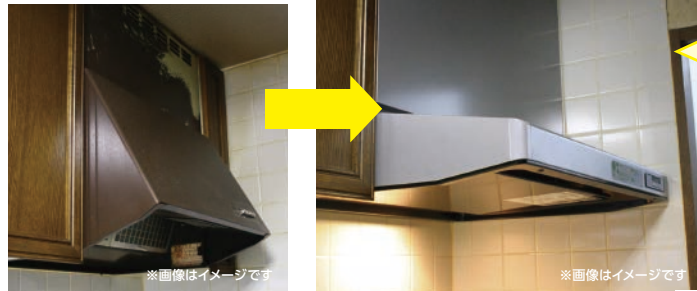

さらに
ニチガスのでんきご利用中のお客さま・新規ご加入のお客さまは **5,000円引き!** (税込)

日本瓦斯株式会社 北関東支店 高崎営業所
〒370-3524 群馬県高崎市中泉町6-3-5 (受付時間) 月～金 9:00～17:00(土・日・祝日を除く)
TEL 027-372-1370

【有効期限】 2026年6月末日 [2025-71592]

リフォームでキッチン回りをキレイに!

レンジフード交換できます!