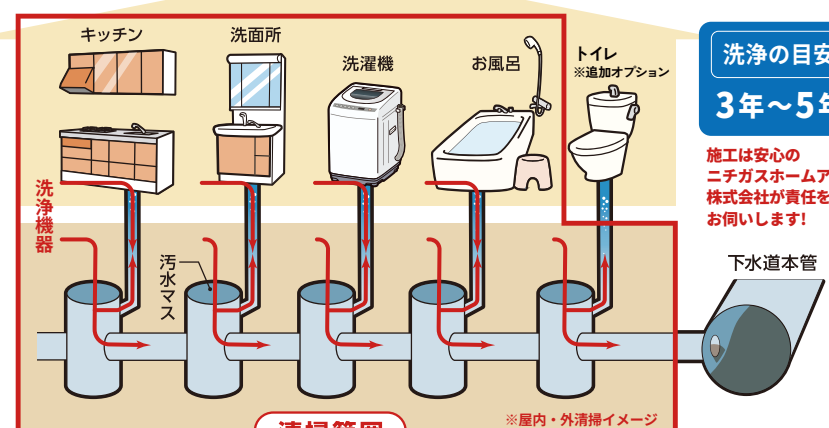

新サービス!! ニチガスで排水管高圧洗浄

屋内・屋外排水管まるごと高圧洗浄!!

詰まってからではもう手遅れ、害虫や悪臭の発生原因になります。

なんとたった1回で汚れ撃退! 2~3年掃除いらず!

洗浄内容

- 屋外排水管の高圧洗浄
- 屋内排水管の高圧洗浄

40 排水管高圧洗浄 基本パック **38,500円**(税込)

ペットオーナーの方に朗報!! 大切なペットのための新しい電気プランが登場しました!