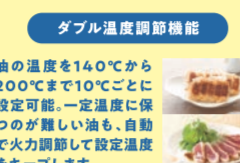

キッチンを自分らしく彩る。シンプル&スマートなガスコンロ。

- オートメニュー
- 揺れピタ(感震停止機能)
- +R RECIPE対応
- レンジフード連動

⑪ Rinnai ビルトインコンロ Lisse 75cmタイプもあります! RHS31W42J4RSTW 60cm幅

メーカー希望小売価格 246,000円  
**48% OFF** **127,000円** (税込)  
 取付標準工事費19,800円(税込)+処分費2,200円(税込)  
※設置状況により追加費用が発生する場合がございます。

上質さにこだわったすっきりデザイン。お手入れ性や省エネも向上。

- スマートエコバーナー
- ダブル温度調節機能
- つやめきガラストップ

⑬ NORITZ ビルトインコンロ スタンダードタイプ 75cmタイプもあります! N3WV6M 60cm幅

メーカー希望小売価格 173,800円  
**64% OFF** **61,500円** (税込)  
 取付標準工事費19,800円(税込)+処分費2,200円(税込)  
※設置状況により追加費用が発生する場合がございます。