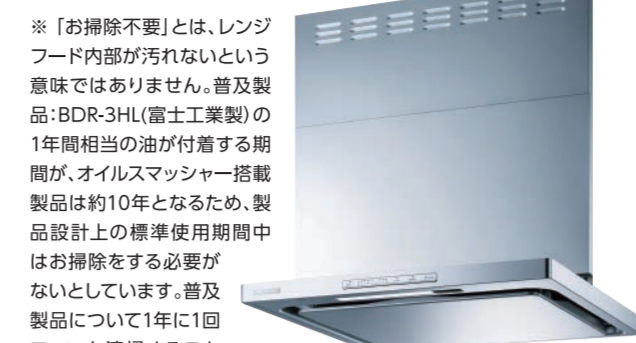

⑩ Rinnai ビルトインコンロ DELICIA 75cmタイプもあります! RHS31W38M13RCSTW 60cm幅

メーカー希望小売価格 368,000円
41% OFF **214,300円** (税込)
取付標準工事費19,800円(税込)+処分費2,200円(税込)
※設置状況により追加費用が発生する場合がございます。

よりスタイリッシュなデザイン性と進化した調理機能を搭載。

- 温度調節機能
- 感震停止機能
- ダブル高火力・ダブルトロ火

⑫ NORITZ ビルトインコンロ Orche 75cmタイプもあります! N3WU3PWASKSTEC 60cm幅

メーカー希望小売価格 249,400円
50% OFF **124,100円** (税込)
取付標準工事費19,800円(税込)+処分費2,200円(税込)
※設置状況により追加費用が発生する場合がございます。

ビルトインコンロの新しい当たり前。

- 温度キープ機能
- グリル調理タイマー
- コンロ調理タイマー
- オートメニュー機能

⑭ Paloma ビルトインコンロ FACEIS 75cmタイプもあります! PD-893WS-U60GP 60cm幅

メーカー希望小売価格 273,340円
56% OFF **119,500円** (税込)
取付標準工事費19,800円(税込)+処分費2,200円(税込)
※設置状況により追加費用が発生する場合がございます。

キッチンを自分らしく彩る。シンプル&スマートなガスコンロ。

- オートメニュー
- 揺れピタ(感震停止機能)
- +R RECIPE対応
- レンジフード連動

⑪ Rinnai ビルトインコンロ Lisse 75cmタイプもあります! RHS31W42J4RSTW 60cm幅

メーカー希望小売価格 246,000円
48% OFF **127,000円** (税込)
取付標準工事費19,800円(税込)+処分費2,200円(税込)
※設置状況により追加費用が発生する場合がございます。

上質さにこだわったすっきりデザイン。お手入れ性や省エネも向上。

- スマートエコバーナー
- ダブル温度調節機能
- つやめきガラストップ

⑬ NORITZ ビルトインコンロ スタンダードタイプ 75cmタイプもあります! N3WV6M 60cm幅

メーカー希望小売価格 173,800円
64% OFF **61,500円** (税込)
取付標準工事費19,800円(税込)+処分費2,200円(税込)
※設置状況により追加費用が発生する場合がございます。

お手入れしやすいハイパーガラストップと大容量ワイドグリル!

- 温度キープ機能
- 自動炊飯機能
- コンロ調理タイマー
- ワイドグリル

⑮ Paloma ビルトインコンロ repla 75cmタイプもあります! PD-509WS-60CV 60cm幅

メーカー希望小売価格 173,470円
62% OFF **65,300円** (税込)
取付標準工事費19,800円(税込)+処分費2,200円(税込)
※設置状況により追加費用が発生する場合がございます。

レンジフード

10年間ファンのお掃除不要。* オイルスマッシャー搭載。

- LED照明
- シロココファン
- 風量おまかせ運転
- オイルガード

⑫ Rinnai レンジフード OILSMASHER OGR-REC-AP602RSV 60cm幅

メーカー希望小売価格 257,950円
37% OFF **161,700円** (税込)
取付標準工事費38,500円(税込)+処分費3,500円(税込)
※設置状況により追加費用が発生する場合がございます。

操作しやすい独立スイッチ。

- LED照明
- LED照明
- ノンフィルター
- 独立スイッチ

⑬ NORITZ レンジフード Curara NFG6525MSV 60cm幅

メーカー希望小売価格 121,400円
41% OFF **70,700円** (税込)
取付標準工事費38,500円(税込)+処分費3,500円(税込)
※設置状況により追加費用が発生する場合がございます。