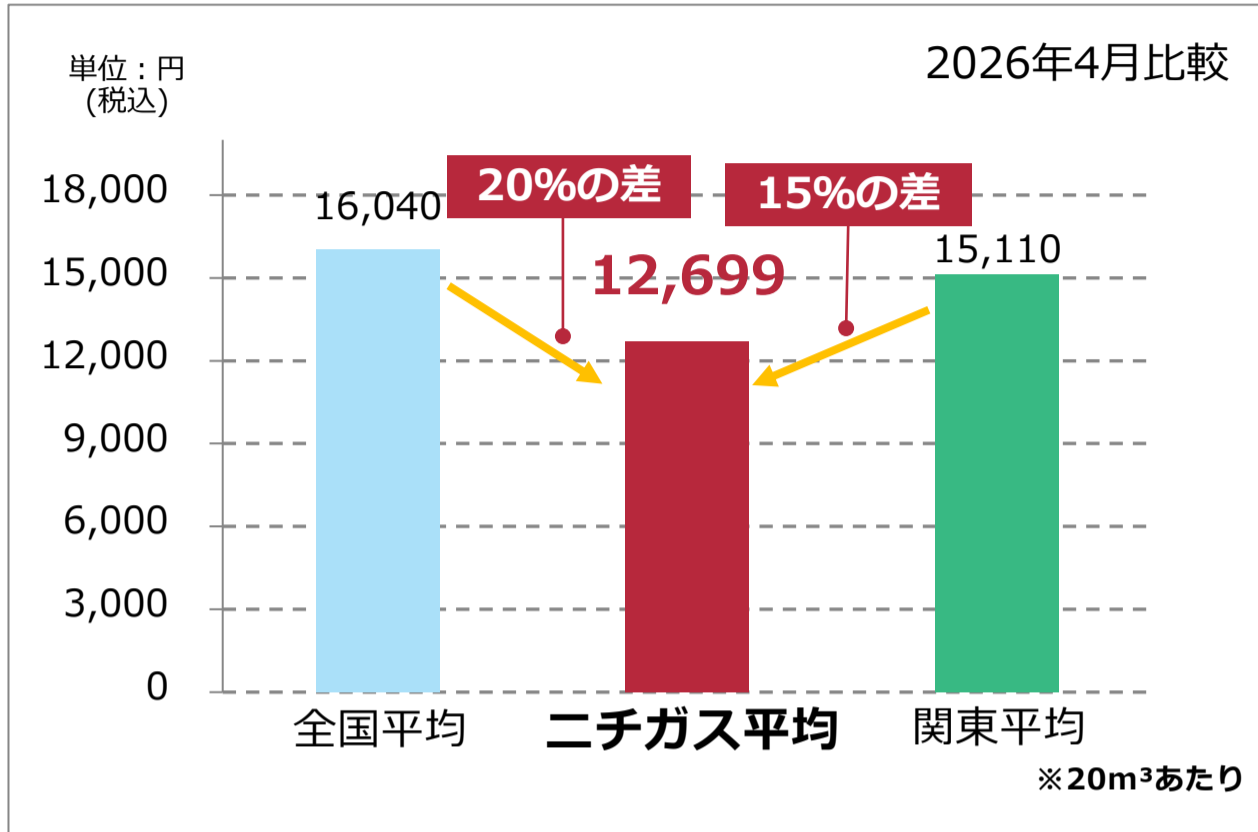

ガス料金の比較

■ 全国・関東一般小売価格比較 (20m³) (税込)

■ 家庭用 LPガス 20m³小売価格 (税込) の推移

■ 20m³平均小売価格 単位／円

2025年5月～2026年4月

	5月	6月	7月	8月	9月	10月	11月	12月	1月	2月	3月	4月
全国平均20m ³ /円	15,954	15,955	15,935	15,915	15,899	15,905	15,898	15,904	15,899	15,919	15,940	16,040
関東平均20m ³ /円	15,042	15,068	15,051	14,996	14,961	14,994	15,016	15,023	15,022	15,033	15,031	15,110
二チガス平均20m ³ /円	13,080	13,051	13,037	13,026	13,007	12,798	12,768	12,744	12,727	12,717	12,706	12,699