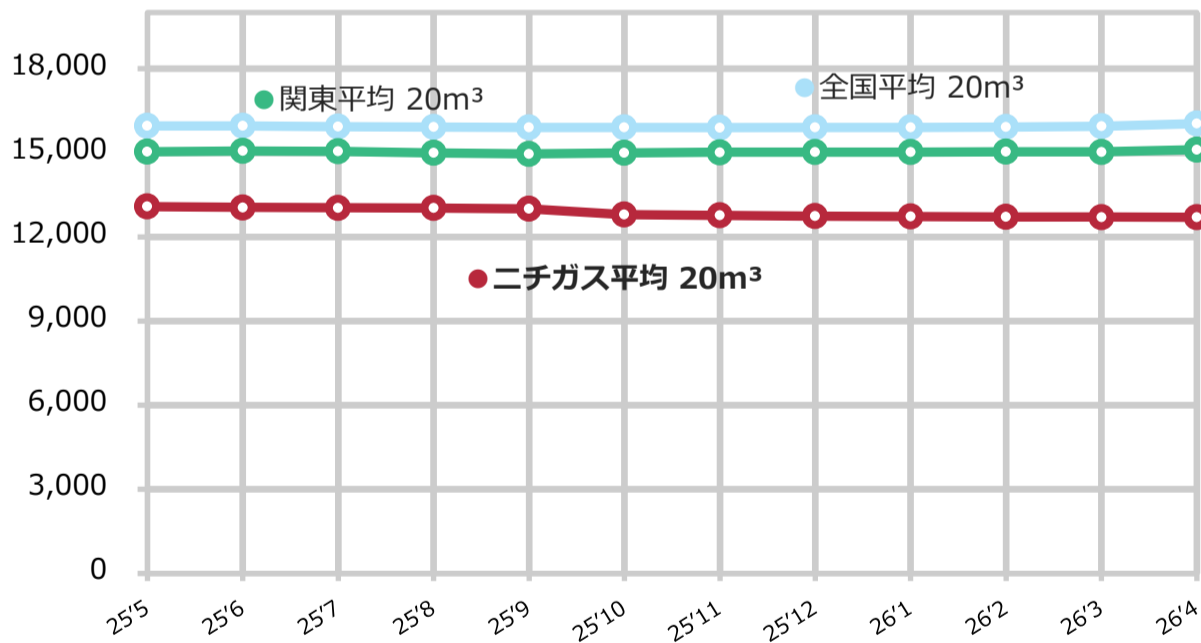

ガス料金の比較

■ 全国・関東一般小売価格比較 (20m³) (税込)

■ 家庭用 LPガス 20m³小売価格 (税込) の推移

■ 20m³平均小売価格 単位／円

2025年5月～2026年4月

	5月	6月	7月	8月	9月	10月	11月	12月	1月	2月	3月	4月
全国平均20m ³ /円	15,954	15,955	15,935	15,915	15,899	15,905	15,898	15,904	15,899	15,919	15,940	16,040
関東平均20m ³ /円	15,042	15,068	15,051	14,996	14,961	14,994	15,016	15,023	15,022	15,033	15,031	15,110
二チガス平均20m ³ /円	13,080	13,051	13,037	13,026	13,007	12,798	12,768	12,744	12,727	12,717	12,706	12,699