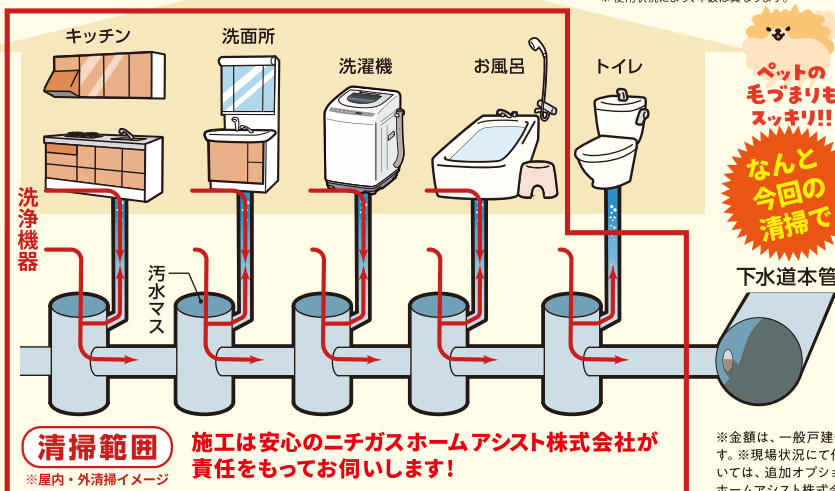

汚れ撃退!! 2~3年掃除いらず!

※使用状況により、年数は異なります。