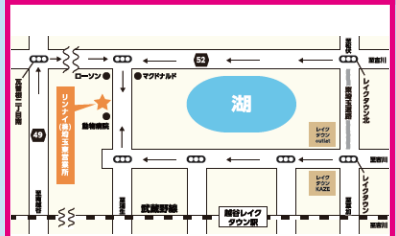

# 2会場 同時開催!

**食器用洗剤  
プレゼント!!**

※画像はイメージです。  
※企画は一部変更になる場合がございます。

**イベント会場①**  
ニチガス  
越谷ショールーム

〒343-0813  
埼玉県越谷市越ヶ谷1-14-1

JR越谷駅 東口 徒歩5分)

**イベント会場②**  
リンナイ  
埼玉東営業所

〒343-0828  
埼玉県越谷市レイクタウン1-33-2

駐車場あり(7台)  
JR武蔵野線 越谷レイクタウン駅 徒歩15分