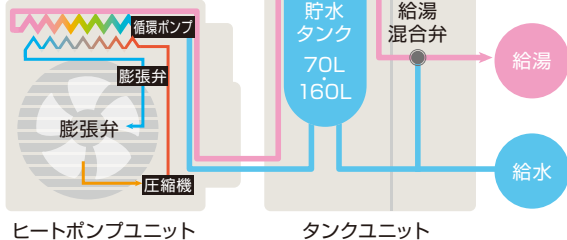

さいたま市の補助金活用で
10万円!

実質価格 **260,000円** (税込)

※取付工事費・部材費別

家中でウルトラファインバブルのお湯を

洗浄効果の高いウルトラファインバブル入りのお湯を家中に送り出すことで、浴室や洗面所、キッチンなど水まわりの汚れや水垢をつきにくくし、日々の掃除がより楽になります。

ECO ONE
X5

配管をキレイに保ちます ※リンナイ調べ

初期状態

実験映像

高効率&省エネ

電気
(ヒートポンプ)

空気熱を利用し、省電力で
高効率にお湯を沸かす

パワフル&スピーディー

ガス
(エコジョーズ)

使いたいときに
瞬発的にお湯を沸かす

×

POINT! 電気とガスそれぞれの強みを用途別に使用

エネルギーをもっとも
使わない給湯器!

ガス加熱

[エコジョーズ]
瞬時に
お湯を沸かす

床暖房は
ガスで運転

[小型タンク]
ヒートポンプで
沸かした
お湯を貯める

[ヒートポンプ]
電気で効率的に
お湯を沸かす

お湯
45℃