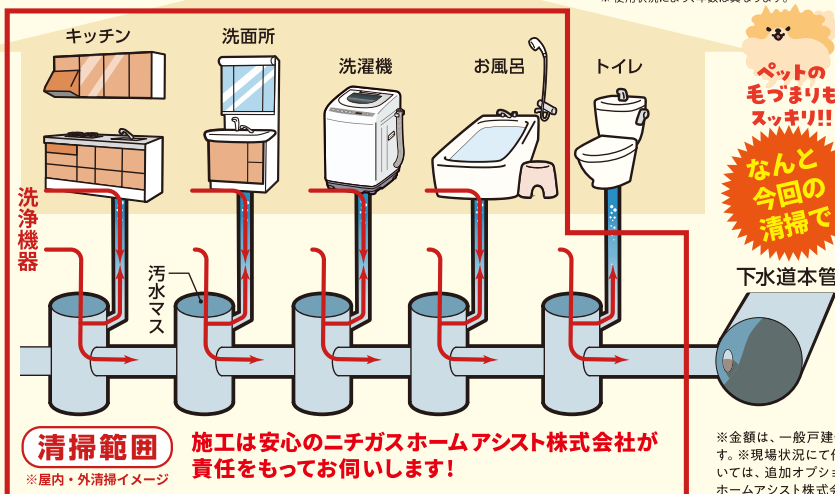

※標準工事費19,800円(税込)+処分費2,200円(税込)別途

当日限定価格!! ビルトインコンロ+レンジフード セットでおトク!

SENCE センス **Rinnai**

揺れピタ
Wワイド火力
温度調節機能
湯沸かし機能
炊飯機能
水無し両面焼き

RS31W36P49RVW 幅60cm
メーカー希望小売価格173,800円(税込)

販売価格 69,000円(税込)

※標準工事費19,800円(税込)+処分費2,200円(税込)別途

LED照明調光機能
サーモONサポート

④-FUJIOH-
※本チラシ掲載のレンジフードは富士工業株式の製品です
幅60cm
TLR-3S-AP602SV
メーカー希望小売価格136,400円(税込)

販売価格 88,000円(税込) 取付工事費別
部品費別

セット価格 154,000円(税込) 取付工事費・部品費別

汚れ撃退!! 2~3年掃除いらず!

※使用状況により、年数は異なります。

洗浄内容

- 屋内排水管の高圧洗浄
- 屋外排水管の高圧洗浄

② 排水管高圧洗浄

38,500円(税込)

事前調査
お見積り
無料

※金額は、一般戸建住宅を対象に屋外は、外掛10軒以下。室内はキッチン、洗面台、浴室、洗濯排水の4箇所が基本となります。※現場状況にて作業内容は異なる場合があります。別の箇所などに変更となる場合は御座います。※トイレ屋内高圧洗浄については、追加オプションとなります。※追加箇所やキッチン排水トラップがS管の場合は追加料金が発生します。※ニチガスホームアシスト株式会社は、ニチガスのグループ会社です。※集合住宅の場合は、別途お見積りもらせて頂きます。