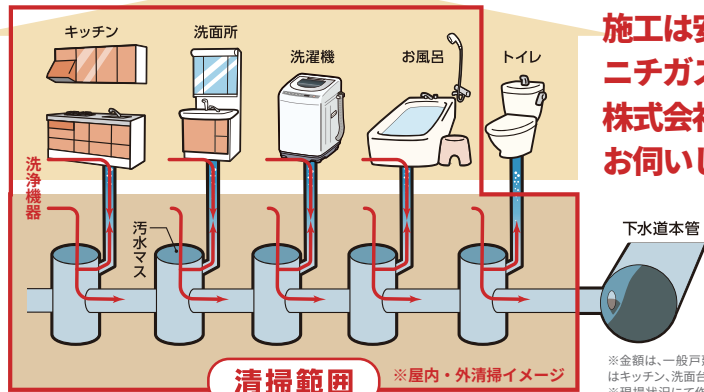

148,000円 (税込)

取付標準工事費・処分費込

6 Paloma FACEIS GRAND フェイシスグランド

PD-893WS-U60GH

メーカー希望小売価格 274,340円(税込)のところ

47% OFF

143,000円 (税込)

取付標準工事費・処分費込

排水管高圧洗浄

屋内・屋外排水管もまるごと高圧洗浄!!

排水管には油汚れ・髪の毛などこまかいごみがたくさん! 詰まってしまう前に対策しましょう!

施工は安心の
ニチガスホームアシスト
株式会社が責任をもって
お伺いします!

洗浄の目安
3年~5年

7 排水管 高圧洗浄 **38,500円** (税込)

※金額は、一般戸建住宅が対象で屋外は、外柵10柵以下。室内はキッチン、洗面台、浴室、洗濯排水の4箇所が基本となります。※現場状況にて作業内容は異なる場合があります。別の箇所などに変更となる場合がございます。※トイレ屋内高圧洗浄については、追加オプションとなります。※追加箇所やキッチン排水トラップがS管の場合には追加料金が発生します。※ニチガスホームアシスト株式会社は、ニチガスのグループ会社です。※集合住宅の場合は、別途お見積もりをさせていただきます。