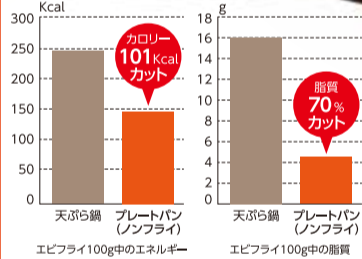

別途標準工事費 12,000円(税抜)

炊飯機能付コンロ お買い上げの方全員に

専用炊飯鍋 3合炊 プレゼント

新商品

マルチグリルのノンフライ調理ならカロリー、脂質を大幅カット!

02 NORITZ PROGRE

N3S02PWAS4BREC

288,500円(税抜)