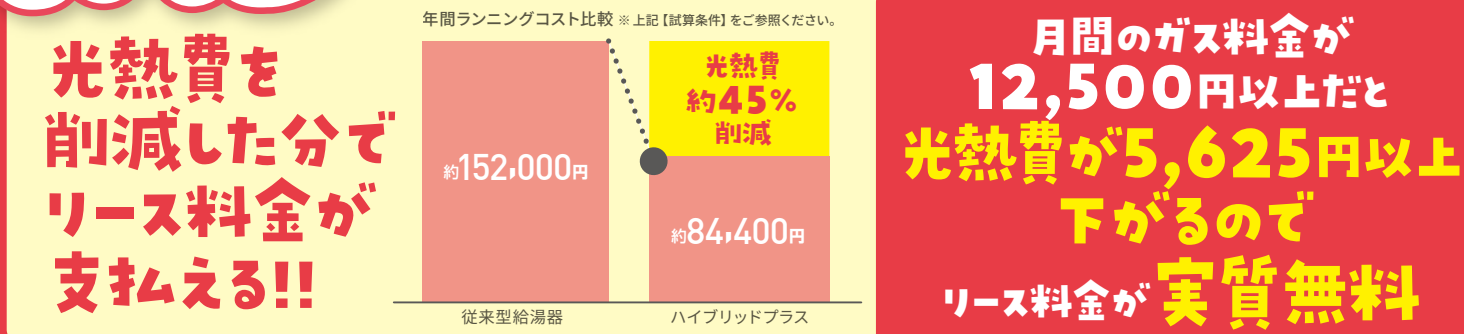

補助金最大 **10万円** が現金でそのままもらえる!!

ハイブリッド給湯器 3社メーカー徹底比較!

メーカー	オススメ人数	タンク容量	給湯光熱費削減率	CO2削減率	商品代	補助金	合計金額	設置数	特徴	
ECO ONE X5	リンナイ	~4名	70L	44%	48%	508,000円 ※別途工事費	120,000円	388,000円	3ピース	ウルトラファインバブルなどのオプション 情報の修正をお願いします
HPHBR290	ノーリツ	2~4名	70L	50%	57%	508,000円 ※別途工事費	120,000円	388,000円	3ピース	自然冷媒でエコファースト!
HYBRID PLUS	パロマ	~4名	23L	33%	27%	409,800円 ※標準工事費込み	100,000円	309,800円	2ピース	シャワー使用メインの方にオススメ!!