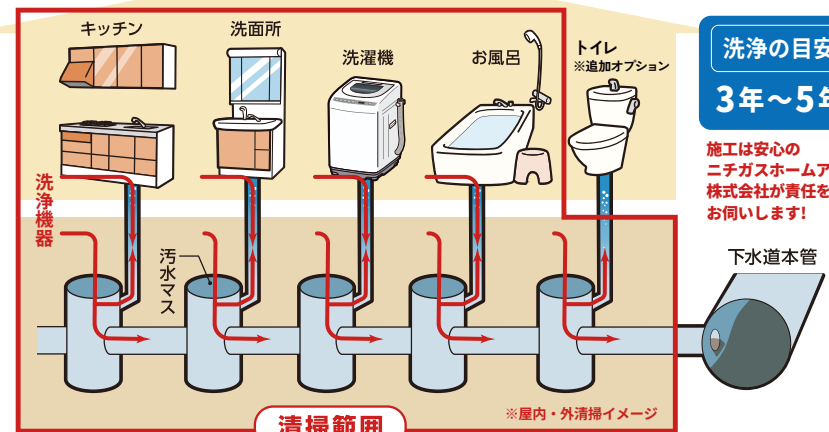

新サービス!! ニチガスで排水管高圧洗浄

屋内・屋外排水管まるごと高圧洗浄!!

詰まってからではもう手遅れ、害虫や悪臭の発生原因になります。

洗浄の目安 3年~5年

施工は安心のニチガスホームアシスト株式会社責任をもってお伺いします!

なんと たった1回で汚れ撃退! 2-3年掃除いらず!

洗浄内容 ●屋外排水管の高圧洗浄 ●屋内排水管の高圧洗浄

40 排水管高圧洗浄 基本パック **38,500円**(税込)