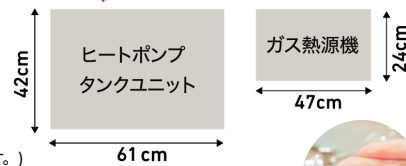

※2が特徴2 災害時の備えも充実

ガスでも電気でもお湯を作れるから、災害時でも安心

ガス停止の場合 ヒートポンプで
お湯を沸かします。

電気停止の場合 ガス熱源機で
お湯を沸かします。

(ポータブル電源が必要です。)

※3が特徴3 コンパクトサイズ

ここがPOINT! ヒートポンプタンクユニットの
設置面積はA3用紙2枚とほぼ同じ!

Paloma