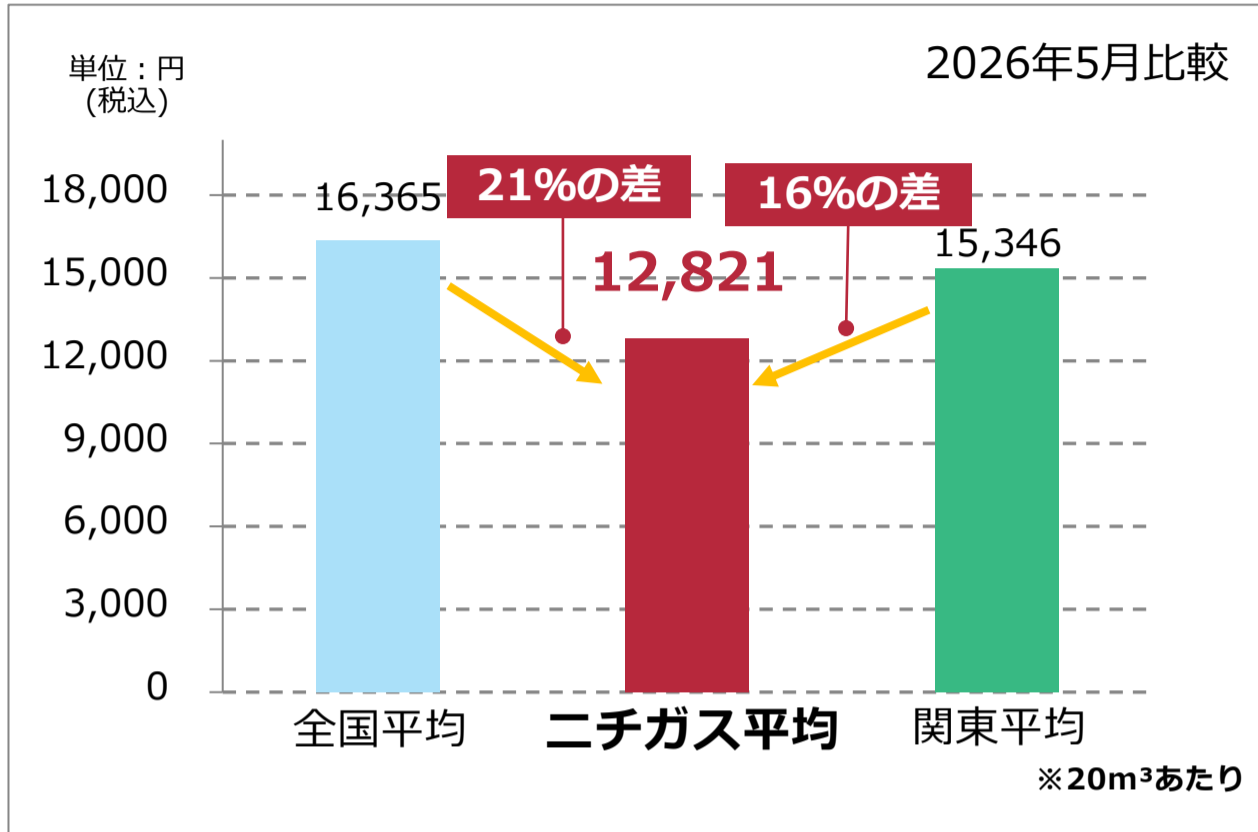

ガス料金の比較

■ 全国・関東一般小売価格比較 (20m³) (税込)

■ 家庭用 LPガス 20m³小売価格 (税込) の推移

■ 20m³平均小売価格 単位／円

2025年6月～2026年5月

	6月	7月	8月	9月	10月	11月	12月	1月	2月	3月	4月	5月
全国平均20m ³ /円	15,955	15,935	15,915	15,899	15,905	15,898	15,904	15,899	15,919	15,940	16,040	16,365
関東平均20m ³ /円	15,068	15,051	14,996	14,961	14,994	15,016	15,023	15,022	15,033	15,031	15,110	15,346
ニチガス平均20m ³ /円	13,051	13,037	13,026	13,007	12,798	12,768	12,744	12,727	12,717	12,706	12,699	12,821