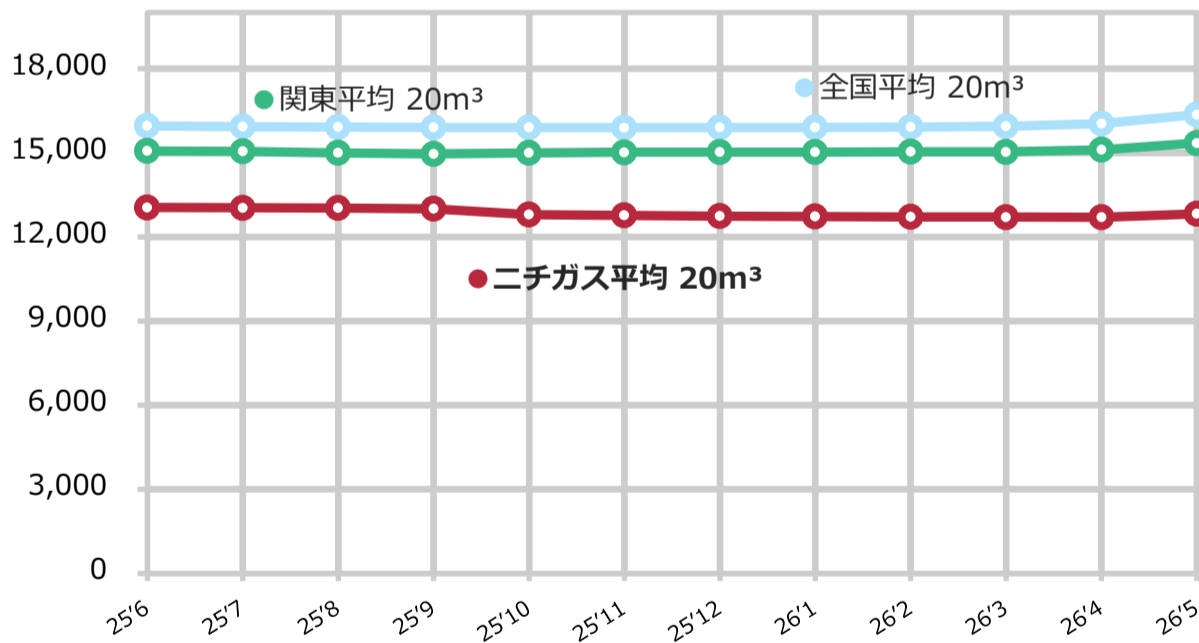

ガス料金の比較

■ 全国・関東一般小売価格比較 (20m³) (税込)

■ 家庭用 LPガス 20m³小売価格 (税込) の推移

■ 20m³平均小売価格 単位／円

2025年6月～2026年5月

	6月	7月	8月	9月	10月	11月	12月	1月	2月	3月	4月	5月
全国平均20m ³ /円	15,955	15,935	15,915	15,899	15,905	15,898	15,904	15,899	15,919	15,940	16,040	16,365
関東平均20m ³ /円	15,068	15,051	14,996	14,961	14,994	15,016	15,023	15,022	15,033	15,031	15,110	15,346
ニチガス平均20m ³ /円	13,051	13,037	13,026	13,007	12,798	12,768	12,744	12,727	12,717	12,706	12,699	12,821