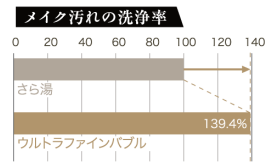

ウルトラファインバブル給湯器

BRIGHTS GRAND

お家のすべてのお湯をウルトラファインバブルに

お風呂やシャワー、キッチンのお湯など、水まわりのお湯すべてにウルトラファインバブルが溶け込むことで、洗浄効果や美容効果など様々なメリットにつながります。

素肌のうるおいをキープ

ウルトラファインバブルのお湯が、肌の水分量を向上。入浴後の肌の乾燥を抑え、うるおいもキープします。

【実験方法】被験者の前腕内側に試験水(ウルトラファインバブル水またはさら湯)をシャワー(10L/min)で60秒間噴射。シャワー直後および5分後に角層水分測定プローブ(Corneometer CM825)にて肌の水分量を測定し水分量持続効果率を算出。第三者機関にて検証。  
【実験条件】試験水:水道水 水温:さら湯40℃ ウルトラファインバブル水39.4℃ 環境条件:22℃被験者:10名

素肌にやさしい洗い心地

ウルトラファインバブルのお湯が、油分を含むメイク汚れを取り除き、素肌をやさしく洗い流しながら、クレンジング効果アップも期待できます。

【実験方法】被験者の前腕内側に化粧品(アイシャドウ)を塗布後、マイクロスコープ(倍率80倍)にて洗浄前の状態を撮影・解析。試験水(ウルトラファインバブル水またはさら湯)をシャワーで10秒間噴射洗浄後マイクロスコープにて撮影し残存汚れを画像解析法にて付着面積を定量評価。第三者機関にて検証。  
【実験条件】試験水:さら湯 水温:さら湯40℃ ウルトラファインバブル水39.4℃