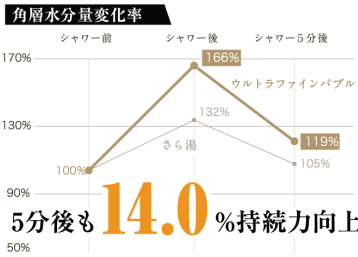

ウルトラファインバブル給湯器

BRIGHTS GRAND

お家のすべてのお湯をウルトラファインバブルに

お風呂やシャワー、キッチンのお湯など、水まわりのお湯すべてにウルトラファインバブルが溶け込むことで、洗浄効果や美容効果など様々なメリットにつながります。

素肌のうるおいをキープ

ウルトラファインバブルのお湯が、肌の水分量を向上。入浴後の肌の乾燥を抑え、うるおいもキープします。

【実験方法】被験者の前腕内側に試験水(ウルトラファインバブル水またはさら湯)をシャワー(10L/min)で60秒間噴射。シャワー直後および5分後に角層水分測定プローブ(Corneometer CM825)にて肌の水分量を測定し水分量持続効果率を算出。第三者機関にて検証。  
【実験条件】試験水:水道水 水温:さら湯40℃ ウルトラファインバブル水39.4℃ 環境条件:22℃被験者:10名

素肌にやさしい洗い心地

ウルトラファインバブルのお湯が、油分を含むメイク汚れを取り除き、素肌をやさしく洗い流しながら、クレンジング効果アップも期待できます。

【実験方法】被験者の前腕内側に化粧品(アイシャドウ)を塗布後、マイクロスコープ(倍率80倍)にて洗浄前の状態を撮影・解析。試験水(ウルトラファインバブル水またはさら湯)をシャワーで10秒間噴射洗浄後マイクロスコープにて撮影し残存汚れを画像解析法にて付着面積を定量評価。第三者機関にて検証。  
【実験条件】試験水:さら湯 水温:さら湯40℃ ウルトラファインバブル水39.4℃