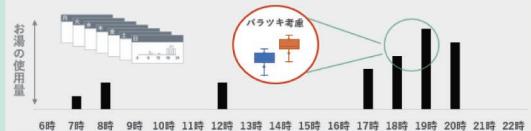

ハイブリッド給湯器のココがスゴイ

キャンペーン期間中の工事完了が必要です			
	販売価格 標準工事費込み	¥220,000	¥480,000
補助金	—	▲¥220,000	
実質お客様ご負担額	¥220,000	¥260,000	
実質差額	¥40,000		

ハイブリッドなら従来型給湯器との差額を
約**0.5年**で回収できます!

年間給湯・保温光熱費

従来型給湯器	約152,000円
エコジョーズ	約126,100円
HPHB R290	約73,500円

← 年間約52%削減

年間約78,500円削減

【計算条件】●平成28年エネルギー基準に準拠したエネルギー消費性能計算プログラム(住宅用Ver3.5.0)(地域により異なり) ●在野間給湯(給湯効率18.5%) ●実用給湯効率2000kWh/年(標準エネルギー消費効率0.7%) ●エコジョーズモード給湯効率92.5% ●LPガス料金5.9円/㎥ ※出典元:石油情報センター(令和4年度月次平均価格(50㊦)データの算出平均値) ●電気料金31円/kWh(全国家庭電気料金公示取引価格表(電力料金の目安率値))より ※イメージ図

ご家族ごとに「パターン学習」×「データ予測」を行い、徹底的にムダを排除して効率よく貯湯

- ●曜日や1習慣のお湯の使い方を学習
- ●直近2週間のお湯の使用量バラツキを考慮