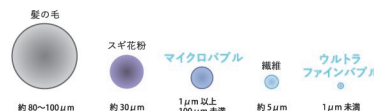

「ウルトラファインバブルとは?」

ウルトラファインバブルは、直径1マイクロメートル未満の微細な泡で、一般的な効果として汚れの剥離や洗浄を助けることが報告されています。