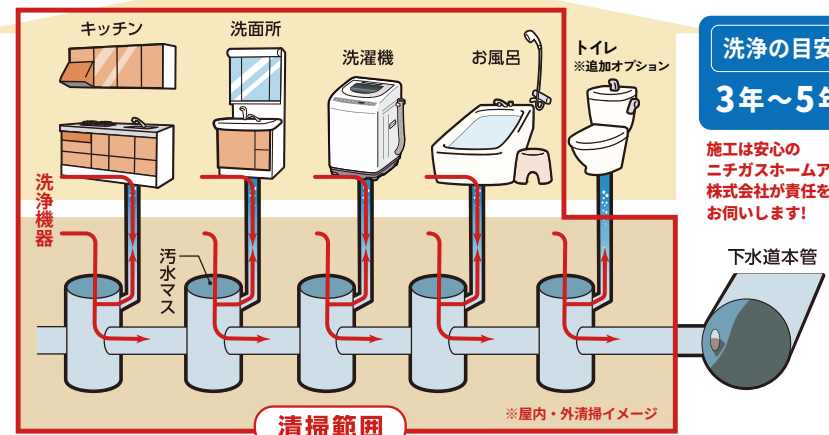

新サービス!! ニチガスで排水管高圧洗浄

屋内・屋外排水管まるごと高圧洗浄!!

排水管内には油汚れ・髪の毛などこまかいごみがたくさん! 詰まってしまう前に対策しましょう!

詰まっからではもう手遅れ、害虫や悪臭の発生原因になります。

なんと たった1回で汚れ撃退! 2~3年掃除いらず!

※1汚れた状態、配管経路により汚れ落ちが異なります。 ※2使用状況により、年数は異なります。

洗浄内容 ●屋外排水管の高圧洗浄 ●屋内排水管の高圧洗浄