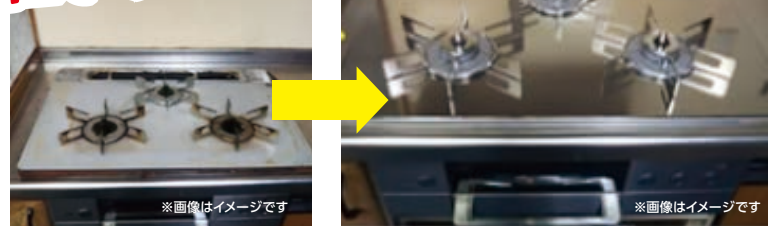

2時間程度の工事で完了!

- 課題1 何回拭いても汚れが落ちない!! → 特殊な表面素材でお掃除ラクラク!!
- 課題2 吸引力が落ちてニオイが気になる... → パワフルな吸引力で油煙を確実に捕えます!!
- 課題3 音がうるさくて会話が聞き取れない!! → 気になる騒音も軽減!!
- 課題4 レンジフードをうっかり消し忘れる! → コンロ連動タイプなら自動で換気&停止!!

スッキリ魅せるデザインでお手入れのしやすいシンプルなレンジフード

NORITZ レンジフード スリム型ノンフィルター

PD-893WS-U75GP

60cm幅対応
ノンフィルタータイプ
LED照明

106,370円(税込)

42% OFF **61,600円** (税込)

別途標準工事費+処分費(63,500円(税込))

自動洗浄でお手入れ不要

緑除にかかる時間も緑除で使う水の量も約75%削減!!

Rinnai レンジフード TAGシリーズ

TAG-REC-AP601SV

75cm幅対応
風量おまかせ運転
シルバーマタリック

265,650円(税込)

28% OFF **190,000円** (税込)

別途標準工事費+処分費(63,500円(税込))

広々コンロに置き換えできます!

1~2時間の工事で完了!

コンロの調子が悪いかも? そろそろ取り替え?

今お使いのご自宅のコンロを **CHECK!!**

3つ以上当てはまれば取り替え時期です!!

- 購入してから10年以上経過
- 2008年よりも前の製品を使用している
- バーナーの炎がまばらになっている
- バーナーが錆びている・汚れがひどい
- 火がつきにくくなった
- 火力の調整が上手くできない
- 火力が安定しない
- 時々、ガスくさい
- 火が途中で消える時がある