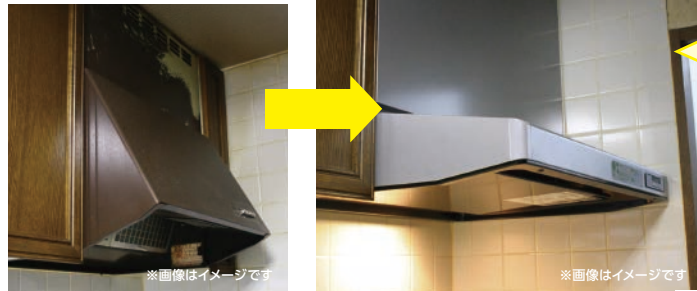

日本瓦斯株式会社 北関東支店 川越営業所
〒350-1103 埼玉県川越市霞ヶ関東5-2-5-2 [受付時間] 月~金 9:00~17:00(土・日・祝を除く)
TEL 049-231-1596 [有効期限] 2026年6月末日 [2025-71592]

リフォームでキッチン回りをキレイに!

レンジフード交換できます!

2時間程度の工事で完了!

- 課題1 何回拭いても汚れが落ちない!! → 特殊な表面素材でお掃除ラクラク!!
- 課題2 吸引力が落ちてニオイが気になる... → パワフルな吸引力で油煙を確実に捕えます!!
- 課題3 音がうるさくて会話が聞き取れない!! → 気になる騒音も軽減!!
- 課題4 レンジフードをうっかり消し忘れる! → コンロ連動タイプなら自動で換気&停止!!