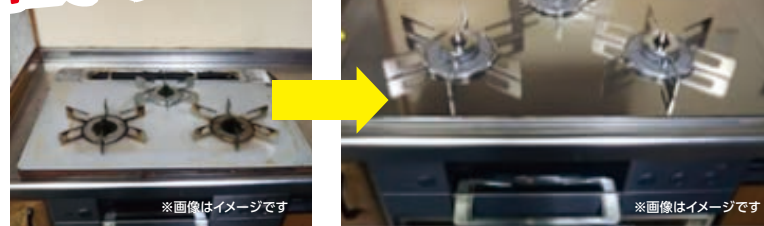

スッキリ魅せるデザインでお手入れのしやすいシンプルレンジフード

**NORITZ レンジフード スリム型ノンフィルター**

PD-893WS-U75GP

60cm幅対応  
ノンフィルタータイプ  
LED照明

42% OFF **61,600円** (税込)  
別途標準工事費+処分費(63,500円(税込))

自動洗浄でお手入れ不要  
掃除にかかる時間も掃除で使う水の量も約75%削減!!

**Rinnai レンジフード TAGシリーズ**

TAG-REC-AP601SV

75cm幅対応  
風量おまかせ運転  
シルバーマタリック

28% OFF **190,000円** (税込)  
別途標準工事費+処分費(63,500円(税込))

広々コンロに置き換えできます!

1~2時間の工事で完了!

コンロの調子が悪いかも? そろそろ取り替え?

今お使いのご自宅のコンロを **CHECK!!**

3つ以上当てはまれば取り替え時期です!!