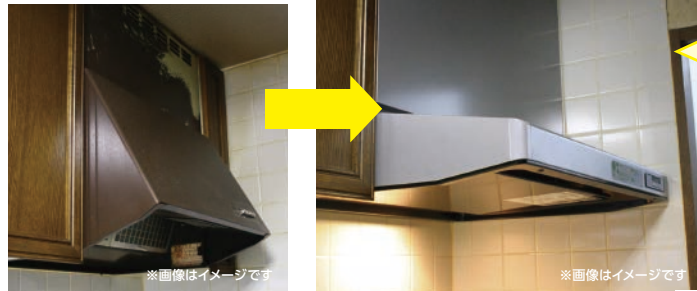

# リフォームでキッチン回りをキレイに!

レンジフード交換できます!

2時間程度の工事で完了!

- 課題1 何回拭いても汚れが落ちない!! → 特殊な表面素材でお掃除ラクラク!!
- 課題2 吸引力が落ちてニオイが気になる... → パワフルな吸引力で油煙を確実に捕えます!!
- 課題3 音がうるさくて会話が聞き取れない!! → 気になる騒音も軽減!!
- 課題4 レンジフードをうっかり消し忘れる! → コンロ連動タイプなら自動で換気&停止!!