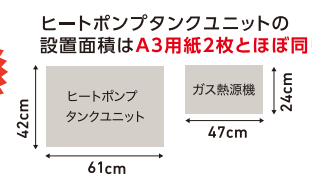

【ヒートポンプタンクユニット】HB-232TUHPL-P/【熱源機】HBF-E2425AWL/【無線LAN機能付マルチリモコン】MFC-HBE308D/【コックリート簡易ベース 2個入り】HBO-KC450(2)/

約152,000円 1年間で約67,600円おトク!
エコジョーズからハイブリッドプラスへの交換の場合は(41,700円/年)おトク。
【試算条件】●平成28年省エネルギー基準に準拠した「エネルギー消費性能計算プログラム(住宅版) Ver.3.8.0」(6地域)により算出。●年間給湯・保温負荷(8.3GJ)●従来型給湯器:2006年度基準エネルギー消費効率0.7%、エコジョーズ・モード熱効率0.5% ●PG料金5.9円/MJ(※別途) ●石油精製センター(令和4年度月平均単価50円) ●データの集計平均より ●電気料金3円/kWh ●※出展元:全国家電電気製品公正取引協議会「電気料金の目安案」より ●パロマ調べ パロマ製品での比較

56% OFF **1,157,200円** (税込)
給湯省エネ補助金10万円適用で **実質価格 250,000円** (税込)
別途標準取付工事費55,400円(税込)+標準処分費4,400円(税込)