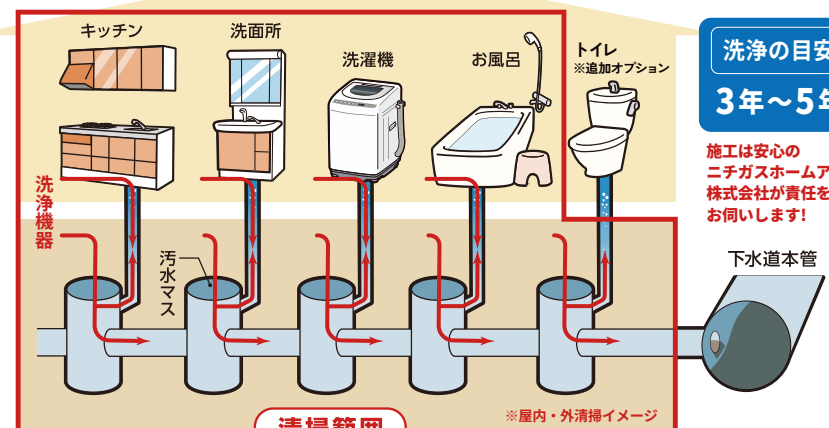

新サービス!! ニチガスで排水管高圧洗浄

屋内・屋外排水管まるごと高圧洗浄!! 排水管には油汚れ・髪の毛などこまかいごみがたくさん! 詰まってしまう前に対策しましょう!

詰まってからではもう手遅れ、害虫や悪臭の発生原因になります。

なんとたった1回で汚れ撃退! 2~3年掃除いらず!

※1汚れた状態、配管経路により汚れ落ちが異なります。 ※2使用状況により、年数は異なります。

洗浄内容 ●屋外排水管の高圧洗浄 ●屋内排水管の高圧洗浄

40 排水管高圧洗浄 基本パック **38,500円** (税込)

ペットオーナーの方に朗報!! 大切なペットのための新しい電気プランが登場しました!

大切なペットと毎日を快適でおトクに暮らしたい!

でが割 もふもふ

DEGAWARI MOFUMOFU

1. 01 ガス機器の購入を検討しているけど、どんな支払い方法があるの?
   - 02 ハイブリッド給湯器が気になるけど、工事はどのくらいの期間かかるの?
2. ニチガスでは現金だけでなく、クレジットカード・銀行振込・毎月のガス料金との合算が可能です!
3. ニチガスでは半日~1日で工事完了します!

※取付標準工事費とは、既設の機器から交換する際にかかる工事費を指します。(既設機器の取外費を含む。) 但し、ガス配管工事費、給水・給湯・追い焚き配管工事、電気配線工事費、フィルター、排気筒などの別途部材費、躯体工事を含みません。取付標準工事費に含まれない費用は別途お支払いいただきます。工事費用に関しては事前に無料でお見積もり承りますのでお気軽にお問い合わせください。※内管工事に該当する場合はガス導管事業者が見積り・施工いたします。※掲載されている写真はすべてイメージです。※写真の品と一部異なる場合、又は印刷ミスがあった場合はご了承ください。※一部商品によっては商品手配に日数を要する場合がございます。※写真は印刷のため実際の色と異なる場合があります。※限定商品をお求めいただき不具合が生じた場合、交換商品が入手不可能の場合は返金にてご容赦ください。※商品の数には限りがあります。品切れの際はご容赦ください。※掲載のコンテンツ及び動画は、サービスを中断または終了する場合があります。ご了承ください。 ※はメーカー希望小売価格の略です。