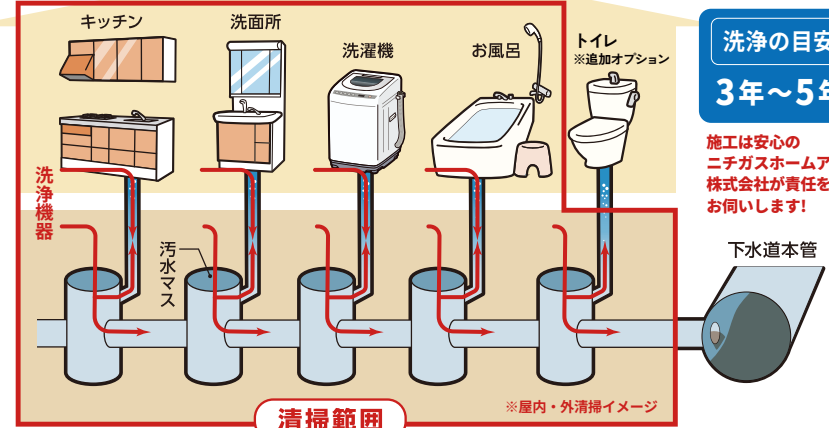

新サービス!! ニチガスで排水管高圧洗浄

屋内・屋外排水管まるごと高圧洗浄!!

詰まってからではもう手遅れ、害虫や悪臭の発生原因になります。

たった1回で汚れ撃退! 2~3年掃除いらず!

洗浄内容

- 屋外排水管の高圧洗浄
- 屋内排水管の高圧洗浄

排水管用高圧洗浄 基本パック **38,500円**(税込)

ペットオーナーの方に朗報!! 大切なペットのための新しい電気プランが登場しました!