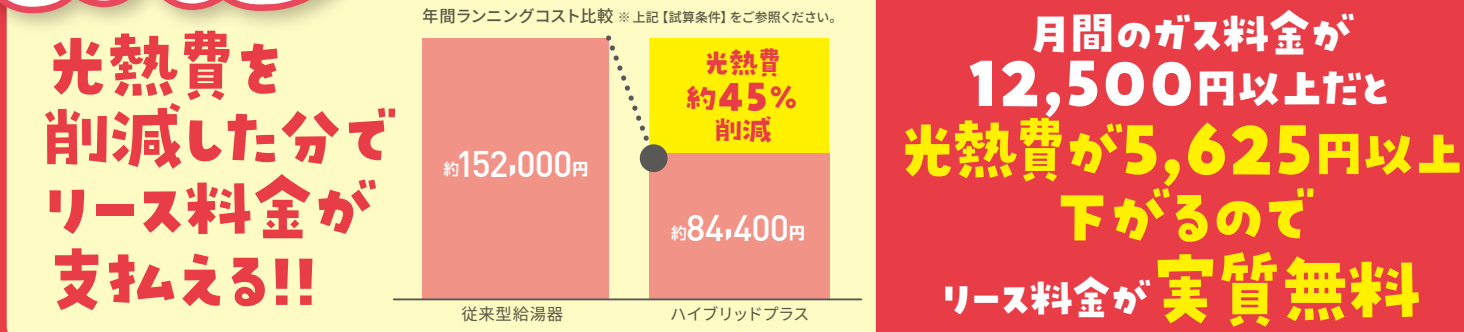

補助金最大 **10万円** が現金でそのままもらえる!!

ハイブリッド給湯器 3社メーカー徹底比較!

メーカー	オススメ人数	タンク容量	給湯光熱費削減率	CO2削減率	商品代	補助金	合計金額	設置数	特徴	
ECO ONE X5	リンナイ	~4名	70L	44%	48%	508,000円 ※別途工事費	120,000円	388,000円	3ピース	ウルトラファインバブルなどのオプション情報の修正をお願いします
HPHBR290	ノーリツ	2~4名	70L	50%	57%	508,000円 ※別途工事費	120,000円	388,000円	3ピース	自然冷媒でエコファースト!
HYBRID PLUS	パロマ	~4名	23L	33%	27%	409,800円 ※標準工事費込み	100,000円	309,800円	2ピース	シャワー使用メインの方にオススメ!!