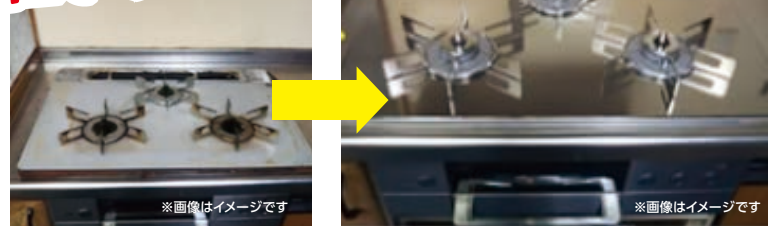

2時間程度の工事で完了!

- 課題1 何回拭いても汚れが落ちない!! → 特殊な表面素材でお掃除ラクラク!!
- 課題2 吸引力が落ちてニオイが気になる... → パワフルな吸引力で油煙を確実に捕えます!!
- 課題3 音がうるさくて会話が聞き取れない!! → 気になる騒音も軽減!!
- 課題4 レンジフードをうっかり消し忘れる! → コンロ連動タイプなら自動で換気&停止!!

スッキリ魅せるデザインでお手入れのしやすいシンプルレンジフード

NORITZ レンジフード スリム型ノンフィルター

PD-893WS-U75GP

60cm幅対応
ノンフィルタータイプ
LED照明

106,370円(税込)

42% OFF **61,600円**(税込)

別途標準工事費+処分費(63,500円(税込))

自動洗浄でお手入れ不要

緑除にかかる時間も緑除で使う水の量も約75%削減!!

Rinnai レンジフード TAGシリーズ

TAG-REC-AP601SV

75cm幅対応
風量おまかせ運転
シルバーマタリック

265,650円(税込)

28% OFF **190,000円**(税込)

別途標準工事費+処分費(63,500円(税込))

広々コンロに置き換えできます!

1~2時間の工事で完了!

コンロの調子が悪いかも? そろそろ取り替え?

今お使いのご自宅のコンロをCHECK!!

3つ以上当てはまれば取り替え時期です!!

- 購入してから10年以上経過
- 2008年よりも前の製品を使用している
- バーナーの炎がまばらになっている
- バーナーが錆びている・汚れがひどい
- 火がつきにくくなった
- 火力の調整が上手くできない
- 火力が安定しない
- 時々、ガスくさい
- 火が途中で消える時がある

Paloma ビルトインコンロ repla

PD-509WS-60CV

173,470円(税込)

58% OFF **71,500円**(税込)

別途標準工事費+処分費(32,000円(税込))

60cm幅
ハイパーガラストップコート
ワイドグリル
コンロ30分消火

遠赤外線セラミックバーナー

75cm幅 全コンロ調理タイマー
揺れピタ オートメニュー

Rinnai ビルトインコンロ Beiz

RHS71W33L25RGSTW

250,800円(税込)

54% OFF **113,000円**(税込)

別途標準工事費+処分費(32,000円(税込))

ハイブリッド給湯器へのお取り替えで補助金が最大12万円ももらえる!

※補助金申請期限:2026年12月末 ※予算の上限に達し次第終了となります。詳しくはお問い合わせください。また、補助金の交付は最遅で2026年7月頃を予定しております。

コンパクトでトップクラスの省エネ性を実現した、第5世代エコワン。

Rinnai ハイブリッド給湯器 ECO ONE X5 (エコワンX5)

24号 オート 給湯 追い焚き

RHBF-RK246SAW/RTUP-R701/RHP-R225-P/MBC-341VC/RHO-HP5E0S1-KAKO/RHB-C400-1P×2/RHB-PR350(A)

915,970円(税込)

56% OFF **361,600円**(税込)

給湯省エネ補助金12万円適用で 実質価格 **241,600円**(税込)

別途標準取付工事費132,000円(税込)+標準処分費4,400円(税込)