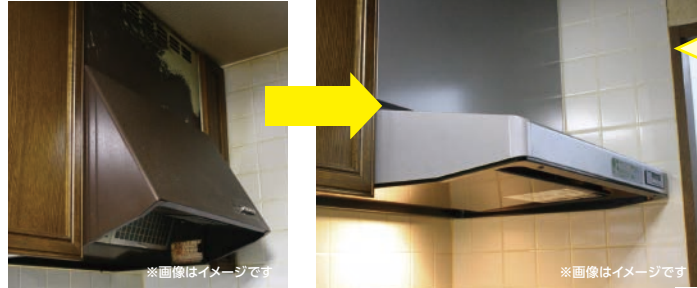

リフォームでキッチン回りをキレイに!

レンジフード交換できます!