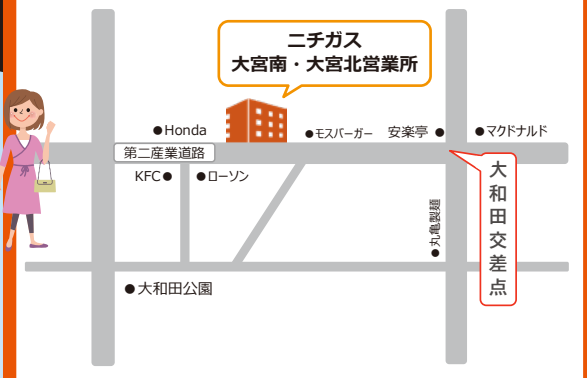

ニチガス大宮南・大宮北営業所にて
当日限定開催!

成約特典

当日限定 10万円(税込)以上のご成約にて
5,500円分 値引き!!
SPECIAL COUPON ¥5,500 OFF

来場記念品

本チラシ持参で
食器用洗剤
プレゼント!!

※画像はイメージです。
※企画は一部変更になる場合がございます。

見て・触れて・納得!
ガス体感フェア
春の大売り出し!

春の大売り出し!

参加無料

2026年

4/25(土)26(日)
10:00>16:00

イベント会場

埼玉県さいたま市見沼区大和田町1-844-2
日本瓦斯(株) 大宮南営業所 大宮北営業所

実演!

**デリシアでの
実演販売を行います!**

ビルトインコンロ
DELICIA
デリシア