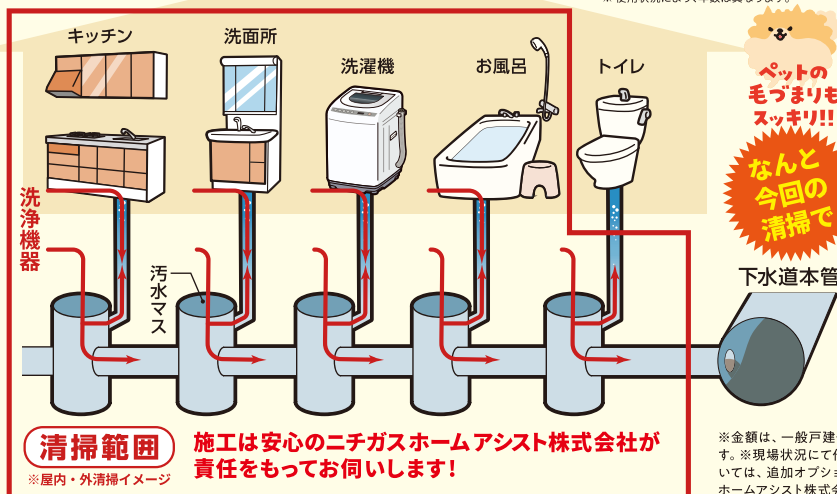

ガス給湯器とハイブリッド給湯器の導入コスト比較

	ガス給湯器	ハイブリッド給湯器
給湯器	ウルトラファインバブル内蔵 ECOジョーズ Air Bubble Technology 画像はイメージです	ウルトラファインバブル内蔵 ECO ONE X5 Air Bubble Technology 画像はイメージです
商品代	約205,000円(税込)	約480,000円(税込)
補助金 (国+さいたま市)	補助金はありません	220,000円
エコジョーズとの差額 55,000円		
導入コストはエコワンの方が高いのですが…		

年間給湯のランニングコスト比較

従来型ガス給湯器	125,500円
エコジョーズ	112,300円
ECO ONE X5 PLUG-IN MODEL	63,100円

年間で
約**44%**
削減

※リンナイ(株)調べ。国立研究開発法人建築研究所(協力:国土交通省国土技術政策総合研究所)による「建築物のエネルギー消費性能に関する技術情報」で公開されている平成28年省エネルギー基準に準拠した「エネルギー消費性能計算プログラム(住宅版) Ver.3.6.0」(6地域)(2024年4月現在)に基づき試算。年間給湯+お湯代き負荷18.3GJ。LPガス料金:通期500円/m³、電気料金単価:31円/kWh。【CO₂排出係数】電気:電気事業者別排出係数(特定排出者の温室効果ガス排出量算定用)-令和3年度実績-R5.5.26環境省・経済産業省公表代替値。LPガス:温室効果ガス総排出量算定方法ガイドラインVer1.0 平成29年3月環境省。○エコジョーズ、従来型ガス給湯器:給湯暖房タイプ。

ECO ONE なら 年間 **49,200円** 節約

結論 エコジョーズとの差額30,000円は
約1.1年で回収できます

ビルトインコンロ

Beiz ベイズ **Rinnai**

ココットプレート付属

レンジフード連動 揺れピタ
Wワイド火力 温度調節機能
湯沸かし機能 タイマー

RHS31W33L25RGSTW 幅60cm
メーカー希望小売価格244,200円(税込)

販売価格 99,800円(税込)

※標準工事費16,500円(税込)+処分費5,500円(税込)別途

2日間限定価格!! ビルトインコンロ+レンジフード セットでおトク!

SENCE センス **Rinnai**

揺れピタ
Wワイド火力
温度調節機能
湯沸かし機能
炊飯機能
水無し両面焼き

RS31W36P49RVW 幅60cm
メーカー希望小売価格173,800円(税込)

販売価格 69,000円(税込)

取付工事費別
部材費別

④-FUJIOH-

※本チラシ掲載のレンジフードは富士工業株式の製品です

幅60cm
TLR-3S-AP602SV
メーカー希望小売価格
136,400円(税込)

LED照明
調光機能
サーモON
サポート

販売価格 88,000円(税込)

取付工事費別
部材費別

セット価格 154,000円(税込)

取付工事費・部材費別

汚れ撃退!! 2~3年掃除いらず!

※使用状況により、年数は異なります。

ペットの毛づまりもスッキリ!!
なんと今回の清掃で