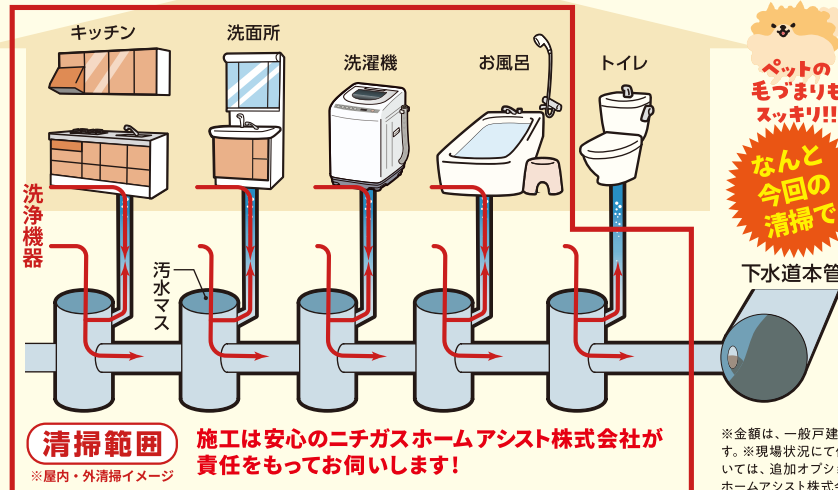

汚れ撃退!! 2~3年掃除いらず!

※使用状況により、年数は異なります。