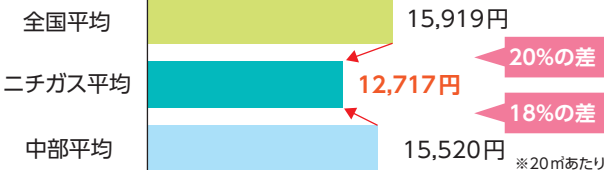

おトクになる

LPガス料金の比較

LPガス一般小売価格の比較(税込) 2026年2月時点

・全国平均、中部平均のLPガス料金は、一般財団法人日本エネルギー経済研究所石油情報センターが公表している家庭用LPガス小売価格2026年2月(税込)の推移より引用しています。
・ニチガスのLPガス料金は、2026年2月の平均販売価格です。

※標準工事費とは、既設の機器から交換する際にかかる工事費を指します。但し、ガス配管工事費、給水・給湯・追い焚き配管工事、電気配線工事費、フィルター、排気筒などの別途部材費、躯体工事は含まれません。標準工事費に含まれない費用は別途お支払いいただきます。工事費用に関しては事前に無料でお見積もり承りますのでお気軽にお問い合わせください。 ※内管工事に該当する場合はガス導管事業者が見積もり・施工いたします。 ※写真の品と一部異なる場合、又は印刷ミスがあった場合はご了承ください。 ※商品の数には限りがあります。品切れの際はご容赦ください。 ※掲載のコンテンツ及び動画は、サービスを中断または終了する場合があります。ご了承ください。 ※◎はメーカー希望小売価格の略です。