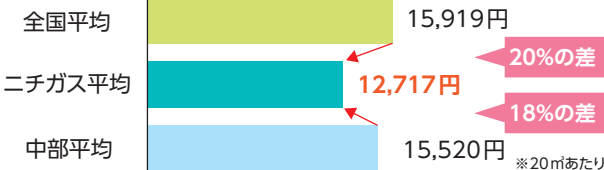

おトクになる

LPガス料金の比較

LPガス一般小売価格の比較(税込) 2026年2月時点

・全国平均、中部平均のLPガス料金は、一般財団法人日本エネルギー経済研究所石油情報センターが公表している家庭用LPガス小売価格2026年2月(税込)の推移より引用しています。
・ニチガスのLPガス料金は、2026年2月の平均販売価格です。

※標準工事費とは、既設の機器から交換する際にかかる工事費を指します。但し、ガス配管工事費、給水・給湯・追い焚き配管工事、電気配線工事費、フィルター、排気筒などの別途部材費、躯体工事は含まれません。標準工事費に含まれない費用は別途お支払いいただきます。工事費用に関しては事前に無料でお見積り承りますのでお気軽にお問い合わせください。※内管工事に該当する場合はガス導管事業者が見積もり・施工いたします。※写真の品と一部異なる場合、又は印刷ミスがあった場合はご了承ください。※商品の数には限りがあります。品切れの際はご容赦ください。※掲載のコンテンツ及び動画は、サービスを中断または終了する場合があります。ご了承ください。※◎はメーカー希望小売価格の略です。