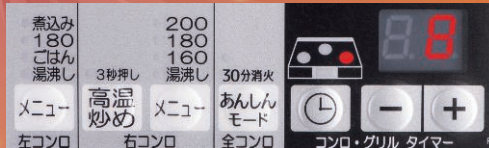

64%OFF 420,000円 (税込)

標準工事費込み+別途引上処分費

給湯省エネ補助金12万円適用

実質
価格

300,000円 (税込)

標準工事費込み+別途引上処分費

2 **Paloma**

ビルトインコンロ
リップラ

repla

PD-509WS-60CV

60cm ※75cmタイプも
あります。

天板:ハイパーガラスコート
カラー:ティアラシルバー

タイマーや温度調整機能など、
調理機能が充実、使いやすい!

システムキッチンタイプの
ビルトインコンロ交換可能、
お問い合わせください。

①173,470円(税込)

69%OFF 53,000円 (税込)