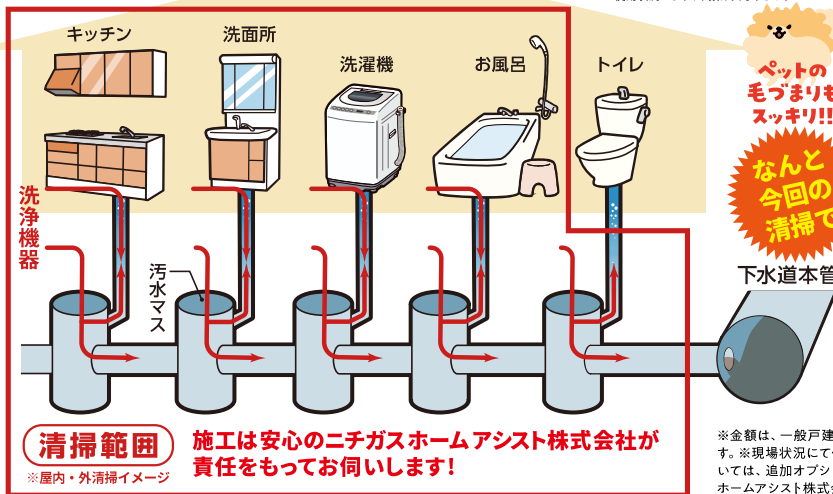

汚れ撃退!! 2~3年掃除いらず!

※使用状況により、年数は異なります。