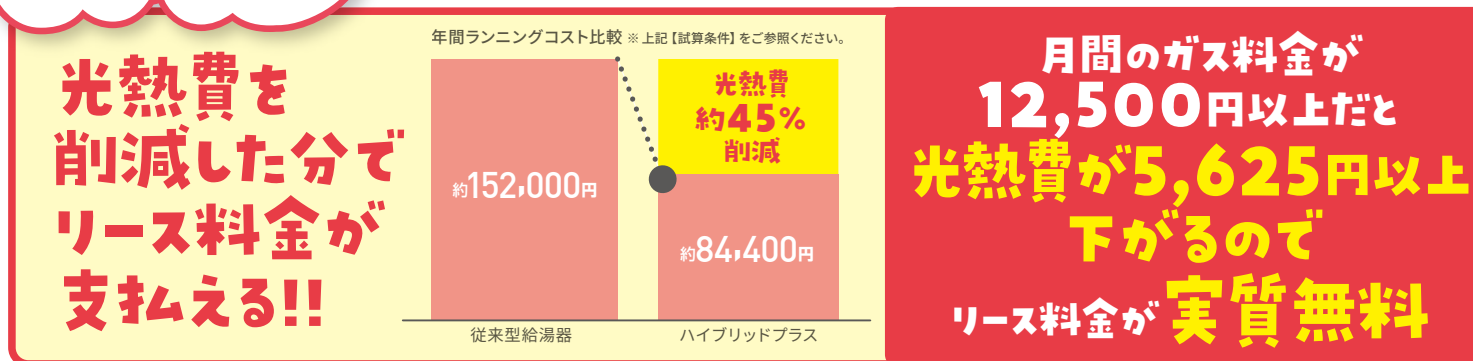

ヒートポンプタンクユニットの設置面積はA3用紙2枚とほぼ同じ!

56% OFF **350,000円** (税込)
別途標準取付工事費55,400円(税込)+標準処分費4,400円(税込)

給湯省エネ補助金10万円適用で **実質価格 250,000円** (税込)

初期費用 **0円** & **実質無料**

リースでおトクに導入できます! 10年リース(120回払い)

月額 **5,580円** (税込)
リース総額:669,600円(税込) 標準工事費込