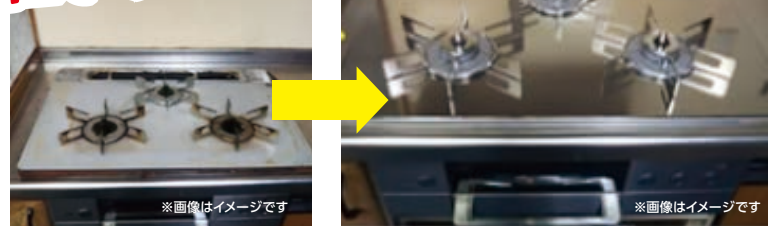

スッキリ魅せるデザインでお手入れのしやすいシンプルなレンジフード

NORITZ レンジフード スリム型ノンフィルター

PD-893WS-U75GP

60cm幅対応
ノンフィルタータイプ
LED照明

42% OFF **61,600円** (税込)
別途標準工事費+処分費(63,500円(税込))

自動洗浄でお手入れ不要
掃除にかかる時間も掃除で使う水の量も約75%削減!!

Rinnai レンジフード TAGシリーズ

TAG-REC-AP601SV

75cm幅対応
風量おまかせ運転
シルバーマタリック

28% OFF **190,000円** (税込)
別途標準工事費+処分費(63,500円(税込))

広々コンロに置き換えできます!

1~2時間の工事で完了!

コンロの調子が悪いかも? そろそろ取り替え?

今お使いのご自宅のコンロを **CHECK!!**

3つ以上当てはまれば取り替え時期です!!