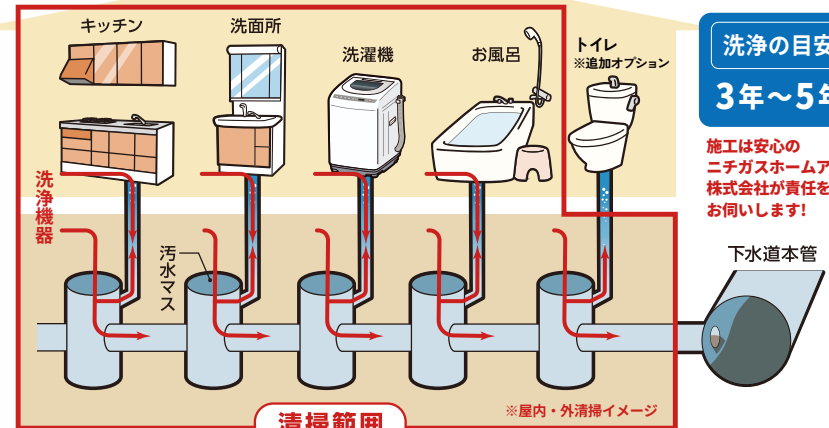

新サービス!! ニチガスで排水管高圧洗浄

屋内・屋外排水管まるごと高圧洗浄!!

詰まってからではもう手遅れ、害虫や悪臭の発生原因になります。

なんと **たった1回で汚れ撃退! 2~3年掃除いらず!**

洗浄内容 ●屋外排水管の高圧洗浄 ●屋内排水管の高圧洗浄

40 排水管高圧洗浄 **基本パック 38,500円** (税込)

ペットオーナーの方に朗報!! 大切なペットのための新しい電気プランが登場しました!

大切なペットと毎日を快適でおトクに暮らしたい!

でが割 もふもふ

DEGAWARI MOFUMOFU

1. 01 ガス機器の購入を検討しているけど、どんな支払い方法があるの?
   - 02 ハイブリッド給湯器が気になるけど、工事はどのくらいの期間かかるの?
2. ニチガスでは現金だけでなく、クレジットカード・銀行振込・毎月のガス料金との合算が可能です!
3. ニチガスでは半日~1日で工事完了します!

※取付標準工事費とは、既設の機器から交換する際にかかる工事費を指します。(既設機器の取外費を含む。)但し、ガス配管工事費、給水・給湯・追い焚き配管工事、電気配線工事費、フィルター、排気筒などの別途部材費、躯体工事を含みません。取付標準工事費に含まれない費用は別途お支払いいただきます。工事費用に関しては事前に無料でお見積もり承りますのでお気軽にお問い合わせください。※内管工事に該当する場合はガス導管事業者が見積り・施工いたします。※掲載されている写真はすべてイメージです。※写真の品と一部異なる場合、又は印刷ミスがあった場合はご了承ください。※一部商品によっては商品手配に日数を要する場合がございます。※写真は印刷のため実際の色と異なる場合があります。※限定商品をお求めいただき不具合が生じた場合、交換商品が入手不可能の場合は返金にてご容赦ください。※商品の数には限りがあります。品切れの際はご容赦ください。※掲載のコンテンツ及び動画は、サービスを中断または終了する場合があります。ご了承ください。※※はメーカー希望小売価格の略です。