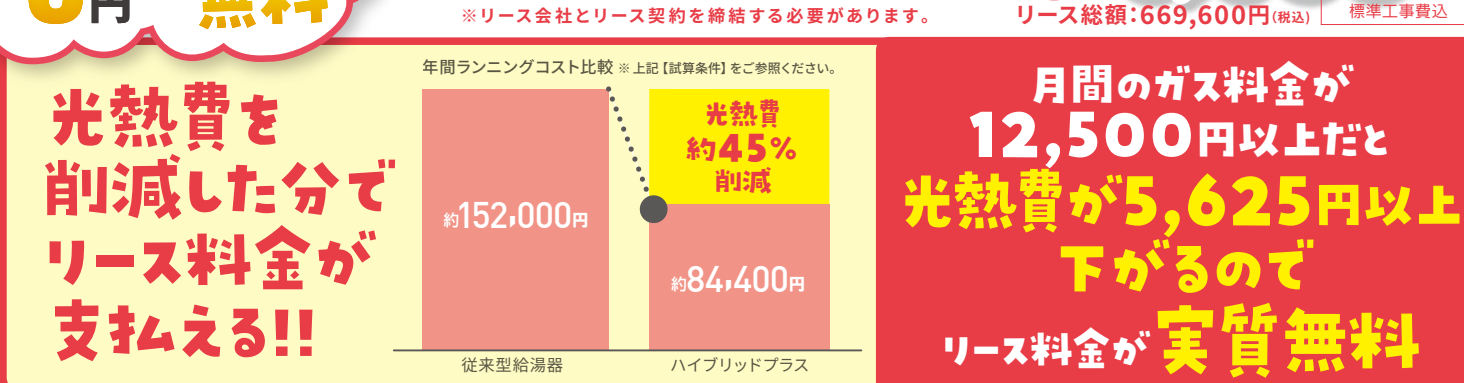

補助金最大 **10万円** が現金でそのままもらえる!!

ハイブリッド給湯器 3社メーカー徹底比較!

メーカー	オススメ人数	タンク容量	給湯光熱費削減率	CO2削減率	商品代	補助金	合計金額	設置数	特徴
ECO ONE X5	リンナイ	~4名	70L	44%	48%	508,000円 ※別途工事費	120,000円	388,000円	3ピース ウルトラファインバブルなどのオプション 情報の修正をお願いします
HPHBR290	ノーリツ	2~4名	70L	50%	57%	508,000円 ※別途工事費	120,000円	388,000円	3ピース 自然冷媒でエコファースト!
HYBRID PLUS	パロマ	~4名	23L	33%	27%	409,800円 ※標準工事費込み	100,000円	309,800円	2ピース シャワー使用メインの方にオススメ!!