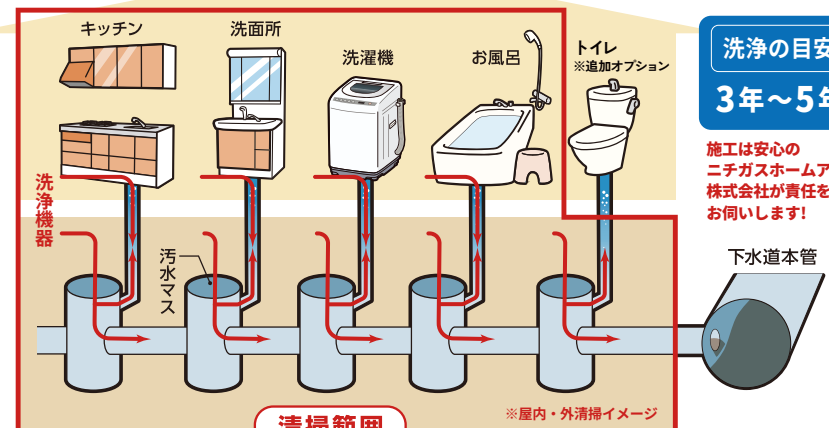

新サービス!! ニチガスで排水管高圧洗浄

屋内・屋外排水管まるごと高圧洗浄!!

詰まってからではもう手遅れ、害虫や悪臭の発生原因になります。

たった1回で汚れ撃退! 2~3年掃除いらず!

洗浄内容 ●屋外排水管の高圧洗浄 ●屋内排水管の高圧洗浄

排水管用高圧洗浄 基本パック **38,500円**(税込)

ペットオーナーの方に朗報!! 大切なペットのための新しい電気プランが登場しました!

大切なペットと毎日を快適でおトクに暮らしたい!