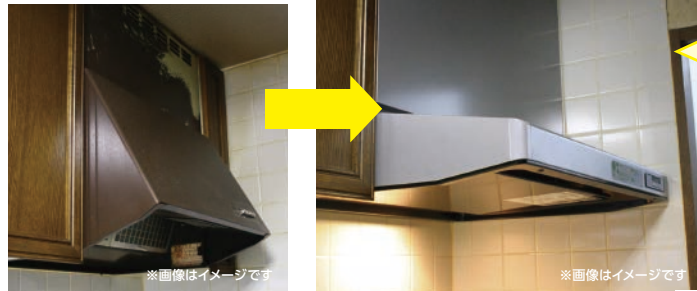

リフォームでキッチン回りをキレイに!

レンジフード交換できます!