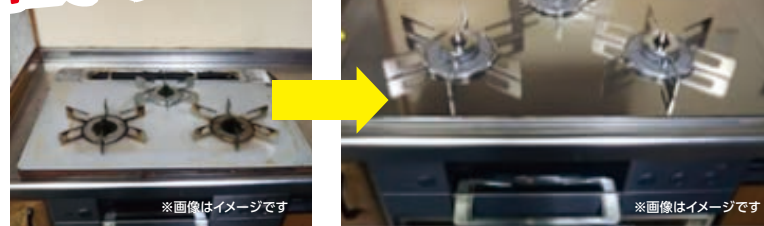

2時間程度の工事で完了!

- 課題1 何回拭いても汚れが落ちない!! → 特殊な表面素材でお掃除ラクラク!!
- 課題2 吸引力が落ちてニオイが気になる... → パワフルな吸引力で油煙を確実に捕えます!!
- 課題3 音がうるさくて会話が聞き取れない!! → 気になる騒音も軽減!!
- 課題4 レンジフードをうっかり消し忘れる! → コンロ連動タイプなら自動で換気&停止!!

スッキリ魅せるデザインでお手入れのしやすいシンプルレンジフード

NORITZ レンジフード スリム型ノンフィルター

PD-893WS-U75GP

60cm幅対応
ノンフィルタータイプ
LED照明

106,370円(税込)

42% OFF **61,600円**(税込)

別途標準工事費+処分費(63,500円(税込))

自動洗浄でお手入れ不要

緑除にかかる時間も緑除で使う水の量も約75%削減!!

Rinnai レンジフード TAGシリーズ

TAG-REC-AP601SV

75cm幅対応
風量おまかせ運転
シルバーマタリック

265,650円(税込)

28% OFF **190,000円**(税込)

別途標準工事費+処分費(63,500円(税込))

広々コンロに置き換えできます!

1~2時間の工事で完了!

1. コンロの調子が悪いかも? そろそろ取り替え?
2. 今お使いのご自宅のコンロをCHECK!!
3. 3つ以上当てはまれば取り替え時期です!!
4. 購入してから10年以上経過
   - 2008年よりも前の製品を使用している
   - バーナーの炎がまばらになっている
   - バーナーが錆びている・汚れがひどい
   - 火がつきにくくなった
   - 火力の調整が上手くできない
   - 火力が安定しない
   - 時々、ガスくさい
   - 火が途中で消える時がある