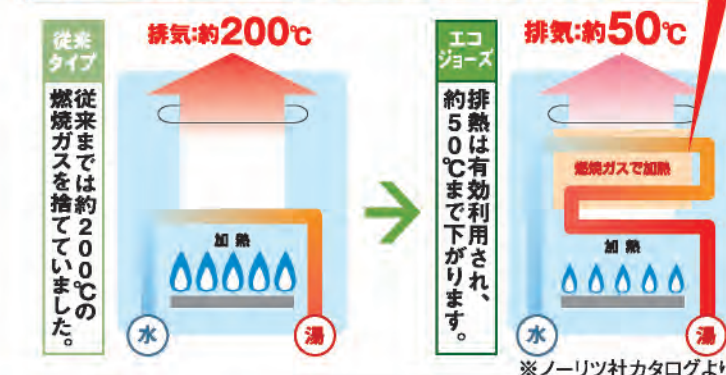

エコ水栓各種

水栓を変えただけで、特別に意識せずに節水できるタイプが人気です。

キッチン水栓

TOTO TKGG38E
☎62,964円(税込)のところ

33,000円
消費税込・工事費別

壁付きタイプ

シングルレバー混合水栓

KVK KM5000
☎25,380円(税込)のところ

12,000円
消費税込・工事費別

壁付きタイプ

シングルレバー混合水栓

KVK KM5011T
☎29,268円(税込)のところ

13,000円
消費税込・工事費別

壁付きタイプ

シャワーバス水栓

TOTO TMGG40QEW
☎61,668円(税込)のところ

32,000円
消費税込・工事費別

壁付きタイプ

シャワーバス水栓

KVK KF800T
☎41,796円(税込)のところ

19,000円
消費税込・工事費別

*このチラシ掲載価格は、一般のご家庭へ取付のお申し込みに限ります。業者様はお断りさせていただきます。

プロパンガス 都市ガス 灯油ボイラー エコキュート
給湯器の取替えは、プロに任せて安心!

高効率ガスふろ給湯器

従来そのまま捨てていた燃焼ガスを再利用することで熱効率をあげ、地球温暖化ガス・CO₂を削減しながら、

家計の出費も削減するエコジョーズ。

捨てていた約200℃の燃焼ガスを再利用して加熱。

浴室用リモコン	台所用リモコン	浴室用リモコン	台所用リモコン
オート RUF-E2008SAW ※380,160円(税込)のところ	オート GT-C2052SAWX-2 ※369,360円(税込)のところ	オート RUF-E2008AW ※428,760円(税込)のところ	オート GT-C2052AWX-2 ※417,960円(税込)のところ
オート RUF-E2405SAW ※403,920円(税込)のところ	オート GT-C2452SAWX-2 ※393,120円(税込)のところ	オート RUF-E2405AW ※452,520円(税込)のところ	オート GT-C2452AWX-2 ※441,720円(税込)のところ