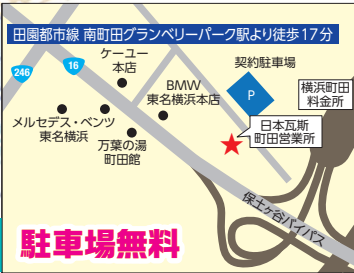

この機会をお見逃しなく♪

最新のECOガス機器のご提案
展示会限定うれしい特典がいっぱい

NICIGAS
ニチガス

大特価展示会 開催のお知らせ

最新省エネ機器ハイブリッド給湯器、 その他多数ガス機器展示

ニチガス 町田営業所

6/20[±]・21^日
10:00 ~ 16:00
東京都町田市鶴間8-21-1

お車で越しの際は町田営業所前の
契約駐車場をご利用ください