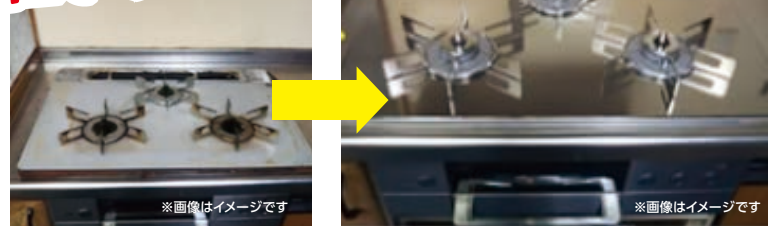

2時間程度の工事で完了!

- 課題1 何回拭いても汚れが落ちない!! → 特殊な表面素材でお掃除ラクラク!!
- 課題2 吸引力が落ちてニオイが気になる... → パワフルな吸引力で油煙を確実に捕えます!!
- 課題3 音がうるさくて会話が聞き取れない!! → 気になる騒音も軽減!!
- 課題4 レンジフードをうっかり消し忘れる! → コンロ連動タイプなら自動で換気&停止!!

スッキリ魅せるデザインでお手入れのしやすいシンプルなレンジフード

NORITZ レンジフード スリム型ノンフィルター

PD-893WS-U75GP

60cm幅対応
ノンフィルタータイプ
LED照明

106,370円(税込)

42% OFF **61,600円**(税込)

別途標準工事費+処分費(63,500円(税込))

自動洗浄でお手入れ不要

緑除にかかる時間も緑除で使う水の量も約75%削減!!

Rinnai レンジフード TAGシリーズ

TAG-REC-AP601SV

75cm幅対応
風量おまかせ運転
シルバーマタリック

265,650円(税込)

28% OFF **190,000円**(税込)

別途標準工事費+処分費(63,500円(税込))

広々コンロに置き換えできます!

1~2時間の工事で完了!

コンロの調子が悪いかも? そろそろ取り替え?

今お使いのご自宅のコンロをCHECK!!

3つ以上当てはまれば取り替え時期です!!

- 購入してから10年以上経過
- 2008年よりも前の製品を使用している
- バーナーの炎がまばらになっている
- バーナーが錆びている・汚れがひどい
- 火がつきにくくなった
- 火力の調整が上手くできない
- 火力が安定しない
- 時々、ガスくさい
- 火が途中で消える時がある