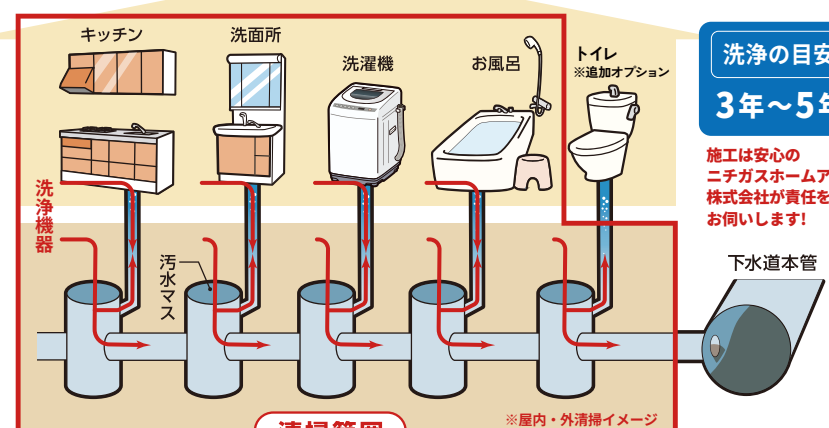

新サービス!! ニチガスで排水管高圧洗浄

屋内・屋外排水管まるごと高圧洗浄!!

詰まってからではもう手遅れ、害虫や悪臭の発生原因になります。

洗浄前 洗浄後

洗浄の目安 3年~5年

施工は安心のニチガスホームアシスト株式会社責任をもってお伺いします!

なんと たった1回で汚れ撃退! 2~3年掃除いらず!

洗浄内容