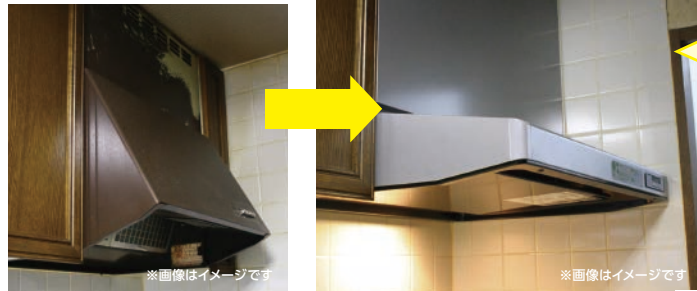

リフォームでキッチン回りをキレイに!

レンジフード交換できます!

2時間程度の工事で完了!

- 課題1 何回拭いても汚れが落ちない!! → 特殊な表面素材でお掃除ラクラク!!
- 課題2 吸引力が落ちてニオイが気になる... → パワフルな吸引力で油煙を確実に捕えます!!
- 課題3 音がうるさくて会話が聞き取れない!! → 気になる騒音も軽減!!
- 課題4 レンジフードをうっかり消し忘れる! → コンロ連動タイプなら自動で換気&停止!!