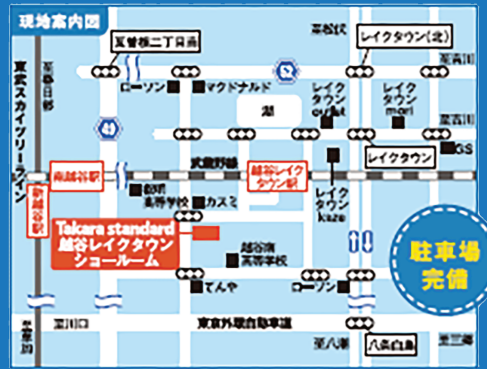

## イベント会場MAP

越谷市レイクタウン7-4-4  
越谷駅東口徒歩5分

駐車場  
完備

水廻りのリフォームや  
排水管洗浄もおまかせ!

お見積り”無料”

システムキッチン

システムバス

洗面化粧台