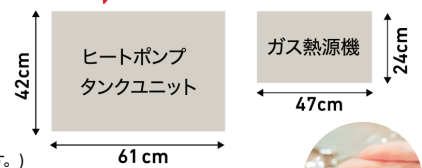

**ここが特徴3** コンパクトサイズ

**ここがPOINT!** ヒートポンプタンクユニットの  
設置面積はA3用紙2枚とほぼ同じ!

**Paloma**

24号壁掛フルオート