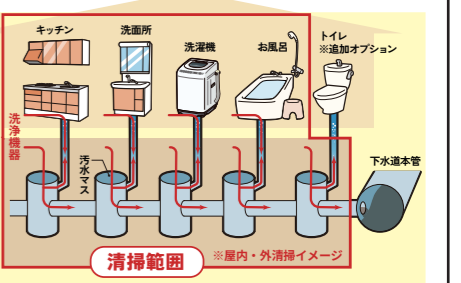

## 屋内・屋外排水管もまるごと高圧洗浄!

事前調査 お見積り **無料**

**21 排水管高圧洗浄**  
**38,500円** (税込)  
別途、取付工事費・処分費がかかります。

詰まってからではもう手遅れ、害虫や悪臭の発生原因になります。  
なんと今回の清掃で **汚れ撃退!! 2~3年掃除いらず!**  
こんなにキレイ!

詰まり 害虫 ニオイ

洗浄前 洗浄後

洗浄内容 ●屋内排水管の高圧洗浄 ●屋外排水管の高圧洗浄  
洗浄の目安 **3年~5年**

※金額は、一般戸建住宅を対象に屋外は、外柵10柵以下。室内はキッチン、洗面台、浴室、洗濯排水の4箇所が基本となります。  
※現場状況にて作業内容は異なる場合があります。別の箇所などに変更となる場合がございます。  
※トイレ・室内高圧洗浄については、追加オプションとなります。  
※追加箇所やキッチン排水トラップがS管の場合には追加料金が発生します。  
※ニチガスホームアシスト株式会社は、ニチガスグループの企業です。