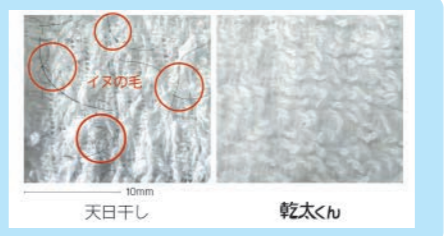

ガスならではのパワフルな温風。多彩なコースで様々な洗濯物に対応。

ペットの毛が、キレイに取れる*
タオルなどに付着した犬や猫の細かい毛も、パワフルな温風でキレイに取れます。*メーカー調べ

20 Rinnai 衣類乾燥機 乾燥容量6kg RDT-63
メーカー希望小売価格 211,200円
34% OFF 137,500円 (税込)
別途、取付工事費・処分費がかかります。

- 除菌・消臭コース
- クリーンコース
- 花粉ケアコース

はやい **乾太くん**

屋内・屋外排水管もまるごと高圧洗浄!

事前調査 お見積り **無料**

21 排水管高圧洗浄
38,500円 (税込)
別途、取付工事費・処分費がかかります。

詰まってからではもう手遅れ、害虫や悪臭の発生原因になります。
なんと今回の清掃で **汚れ撃退!! 2~3年掃除いらず!**
こんなにキレイ!

詰まり 害虫 ニオイ

洗浄前 洗浄後