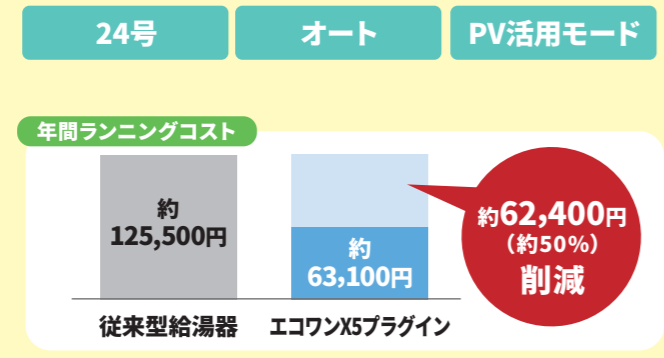

# 大特価フェア

ニチガスだからできるうれしいご提案も!

ご来店でもっとおトクに!

**取手営業所**  
取手ウェルネスプラザ 10:00~16:00  
茨城県取手市新町2-5-25

**藤代営業所**  
ニチガス藤代営業所 10:00~16:00  
茨城県取手市萱場909

**潮来営業所**  
ニチガス潮来営業所 10:00~15:00  
茨城県潮来市日の出8-26-1

**土浦営業所**  
スーパースポーツビオドーム つくば学園大通り店 10:00~16:00  
茨城県土浦市中村南6-12-18

最大で  
**12万円の**  
補助金がもらえます!

※申請開始時期などは追ってお知らせいたします。詳しくはお問い合わせください。また補助金の交付は最速で2026年7月頃を予定しております。予算の上限に達し次第終了となります。補助金申請期限: 2026年12月末

ガスと電気も上手に使い分ける  
ハイブリッド給湯器。

**1 Rinnai**  
ハイブリッド給湯器 エコワンX5  
RHP-R225-P/RTUP-R70L/  
RHBF-RK246SAW/MBC-341VC 他 70L  
メーカー希望小売価格960,190円(税込)のところ