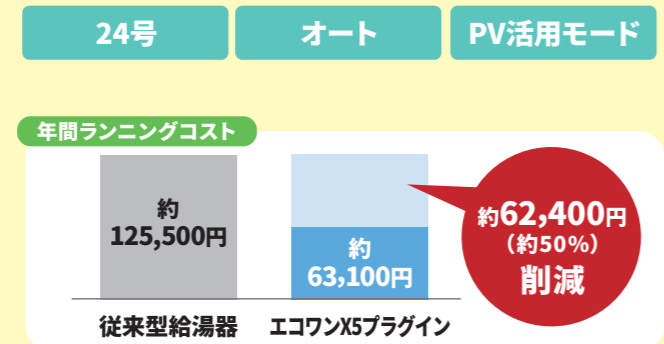

6/13 イオンモール下妻 (1Fスターバックス様) 10:00~16:00  
茨城県下妻市堀電972-1

**笠間営業所**

イベント会場

6/13 株式会社 タナカ 洗車パーク笠間 10:00~16:00  
茨城県笠間市寺崎31-1 (ENEOS笠間国道SS店向かい側)

**つくば営業所**

イベント会場

6/13 イーアスつくば (2Fヨギボ前) 10:00~16:00  
茨城県つくば市研究学園5-19

最大で **12万円の補助金**がもらえます!

※申請開始時期などは追ってお知らせいたします。詳しくはお問い合わせください。また補助金の交付は最短で2026年7月頃を予定しております。予算の上限に達し次第終了となります。補助金申請期限: 2026年12月末

ガスと電気も上手に使い分ける **ハイブリッド給湯器。**

**1 Rinnai** ハイブリッド給湯器 エコワンX5

RHP-R225-P/RTUP-R70L/RHBF-RK246SAW/MBC-341VC 他 70L