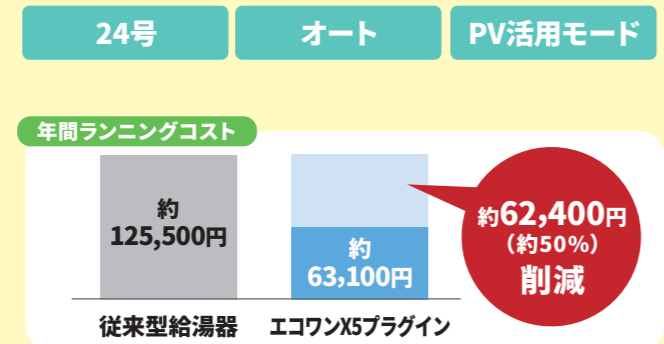

# 大特価フェア

ニチガスだからできるうれしいご提案も!

**水戸営業所**

6/13 水戸営業所  
10:00~16:00  
茨城県東茨城郡茨城町 桜の郷3162-6

**水戸南営業所**

6/13 今泉家具  
10:00~16:00  
茨城県ひたちなか市市毛840

**茨城営業所**

6/13 あさみや  
10:00~16:00  
茨城県那珂郡東海村 舟石川149-4

**日立営業所**

6/13 多賀市民会館  
10:00~16:00  
茨城県日立市千石町2-4-20

最大で  
**12万円の補助金**がもらえます!

※申請開始時期などは追ってお知らせいたします。詳しくはお問い合わせください。また補助金の交付は最速で2026年7月頃を予定しております。予算の上限に達し次第終了となります。補助金申請期限: 2026年12月末

ガスと電気も上手に使い分ける  
ハイブリッド給湯器。