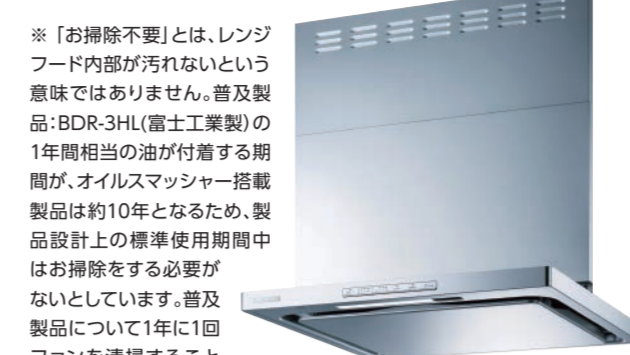

よりスタイリッシュなデザイン性と進化した調理機能を搭載。

- ロティプレート付属
- 温度調節機能
- 感震停止機能
- ダブル高火力・ダブルトロ火

⑫ NORITZ ビルトインコンロ Orche 75cmタイプもあります! N3WU3PWASKSTEC 60cm幅
メーカー希望小売価格 249,400円
50% OFF **124,100円** (税込)
取付標準工事費19,800円(税込)+処分費2,200円(税込)
※設置状況により追加費用が発生する場合がございます。

ビルトインコンロの新しい当たり前。

- 温度キープ機能
- グリル調理タイマー
- コンロ調理タイマー
- オートメニュー機能

⑭ Paloma ビルトインコンロ FACEIS 75cmタイプもあります! PD-893WS-U60GP 60cm幅
メーカー希望小売価格 273,340円
56% OFF **119,500円** (税込)
取付標準工事費19,800円(税込)+処分費2,200円(税込)
※設置状況により追加費用が発生する場合がございます。

キッチンを自分らしく彩る。シンプル＆スマートなガスコンロ。

- オートメニュー
- 揺れピタ(感震停止機能)
- +R RECIPE対応
- レンジフード連動

⑪ Rinnai ビルトインコンロ Lisse 75cmタイプもあります! RSH31W42J4RSTW 60cm幅
メーカー希望小売価格 246,000円
48% OFF **127,000円** (税込)
取付標準工事費19,800円(税込)+処分費2,200円(税込)
※設置状況により追加費用が発生する場合がございます。

上質さにこだわったすっきりデザイン。お手入れ性や省エネも向上。

- スマートエコバーナー
- ダブル温度調節機能
- つやめきガラストップ

⑬ NORITZ ビルトインコンロ スタンダードタイプ 75cmタイプもあります! N3WV6M 60cm幅
メーカー希望小売価格 173,800円
64% OFF **61,500円** (税込)
取付標準工事費19,800円(税込)+処分費2,200円(税込)
※設置状況により追加費用が発生する場合がございます。

お手入れしやすいハイパーガラストップと大容量ワイドグリル!

- 温度キープ機能
- 自動炊飯機能
- コンロ調理タイマー
- ワイドグリル

⑮ Paloma ビルトインコンロ repla 75cmタイプもあります! PD-509WS-60CV 60cm幅
メーカー希望小売価格 173,470円
62% OFF **65,300円** (税込)
取付標準工事費19,800円(税込)+処分費2,200円(税込)
※設置状況により追加費用が発生する場合がございます。

レンジフード

10年間ファンのお掃除不要。* オイルスマッシャー搭載。

- LED照明
- シロココファン
- 風量おまかせ運転
- オイルガード

⑫ Rinnai レンジフード OILSMASHER OGR-REC-AP602RSV 60cm幅
メーカー希望小売価格 257,950円
37% OFF **161,700円** (税込)
取付標準工事費38,500円(税込)+処分費3,500円(税込)
※設置状況により追加費用が発生する場合がございます。

操作しやすい独立スイッチ。

- LED照明
- ノンフィルター
- 独立スイッチ

⑬ NORITZ レンジフード Curara NFG6525MSV 60cm幅
メーカー希望小売価格 121,400円
41% OFF **70,700円** (税込)
取付標準工事費38,500円(税込)+処分費3,500円(税込)
※設置状況により追加費用が発生する場合がございます。