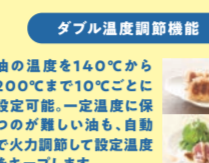

- スマートエコバーナー
- ダブル温度調節機能
- つやめきガラストップ

⑬ NORITZ ビルトインコンロ スタンダードタイプ 75cmタイプもあります! N3WV6M 60cm幅
メーカー希望小売価格 173,800円
64% OFF **61,500円** (税込)
取付標準工事費19,800円(税込)+処分費2,200円(税込)
※設置状況により追加費用が発生する場合がございます。

お手入れしやすいハイパーガラストップと大容量ワイドグリル!