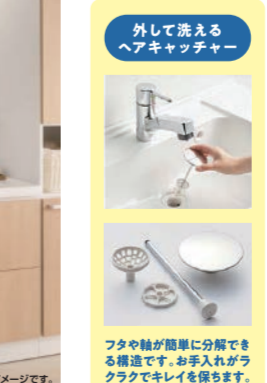

⑮ TOTO SAQUA 洗面化粧台 サックア 間口750
メーカー希望小売価格 307,230円
45% OFF **168,900円** (税込)
別送、取付工事費+処分費がかかります。

洗面室内装パック(0.75坪) 天井・壁・床貼替 58,000円(税込) ~

⑯ rakutowa 洗面化粧台 ラクトワ 間口750
メーカー希望小売価格 281,600円
62% OFF **105,200円** (税込)
別送、取付工事費+処分費がかかります。