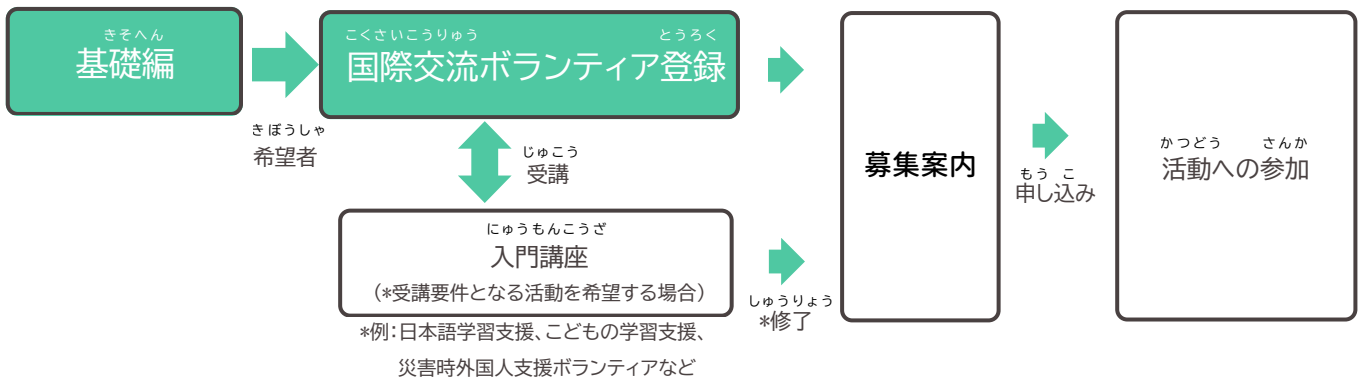

もうこ申し込み

参加できる人: 大田区に住んでいる人、勉強している人、働いている人 30名程度 (抽選)
締め切り: 5月31日 (日曜日)

WEB: Google form (<https://forms.gle/aEgJSP9o8x7NJAA>)

Google form

ご記入いただいた個人情報は、国際都市おおた協会のプライバシーポリシーに基づき、当協会が実施する「多文化共生の担い手セミナー」において使用させていただきます。<https://www.ota-goca.or.jp/privacy-policy/>

講座の後の活動について

1) 多文化共生の考え方を取り入れる

いつもの活動(自治会、PTA、仕事、趣味など)や生活の中に、多文化共生の考えを取り入れる

2) 新しく活動をはじめ/ 今の活動をよりよくする

例①: 大田区内の「国際交流団体」や【日本語教室】に参加する

WEB: 大田区ホームページ「国際交流団体」

<https://www.city.ota.tokyo.jp/kokusaitoshi/kyousei/dantai/index.html>

*活動内容や募集状況等については個別にお問い合わせください。

例②: 国際都市おおた協会「国際交流ボランティア」制度

16歳以上の、大田区で在住・在学・在職の方が登録できます。

以下のような分野で、企画や運営、支援などをさせていただきます。

国際交流

日本語学習支援

こどもの学習支援

通訳・翻訳

国際理解教育

災害・防災

国際交流ボランティアでの活動のイメージ

*活動要件などの詳しいことについては、以下のWEBサイトを見てください。
<https://www.ota-goca.or.jp/volunteer/international-exchange/>

問い合わせ先 联系方式 Contact

一般財団法人
国際都市おおた協会

TEL: 03-6410-7981 FAX: 03-6410-7982

mail: info@ota-goca.or.jp

おおた国際交流センター (Minto Ota) 東京都大田区蒲田4-16-8 2階

大田国際交流中心 (Minto Ota) 東京都大田区蒲田4-16-8 2楼

Ota International Exchange Center (Minto Ota) 2ndfloor, 4-16-8, Kamata, Ota-City, Tokyo

アクセス