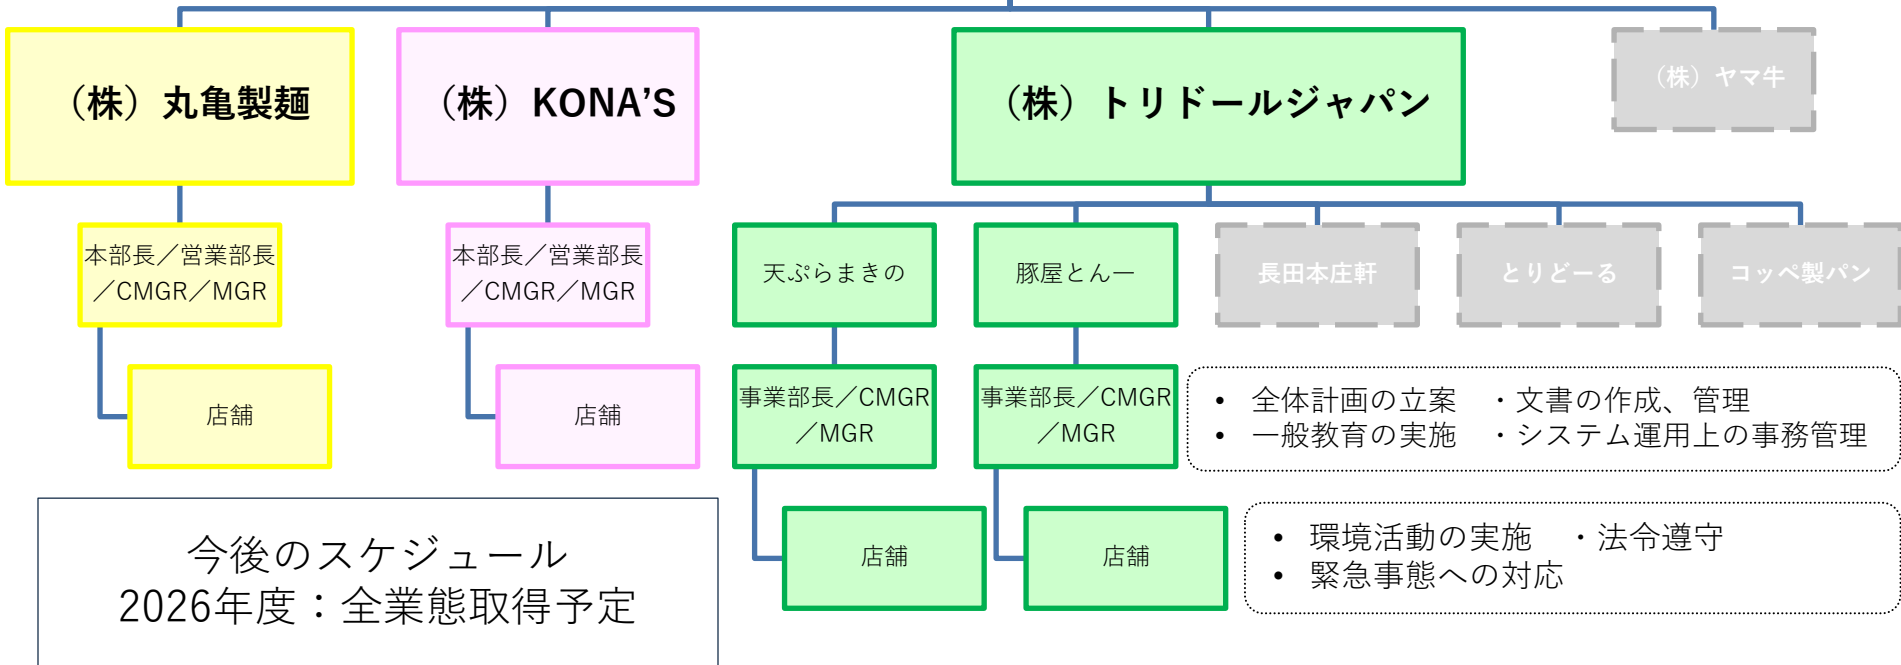

- 全体計画の立案
- 一般教育の実施
- 文書の作成、管理
- システム運用上の事務管理

- 環境活動の実施
- 緊急事態への対応
- 法令遵守

今後のスケジュール
2026年度：全業態取得予定